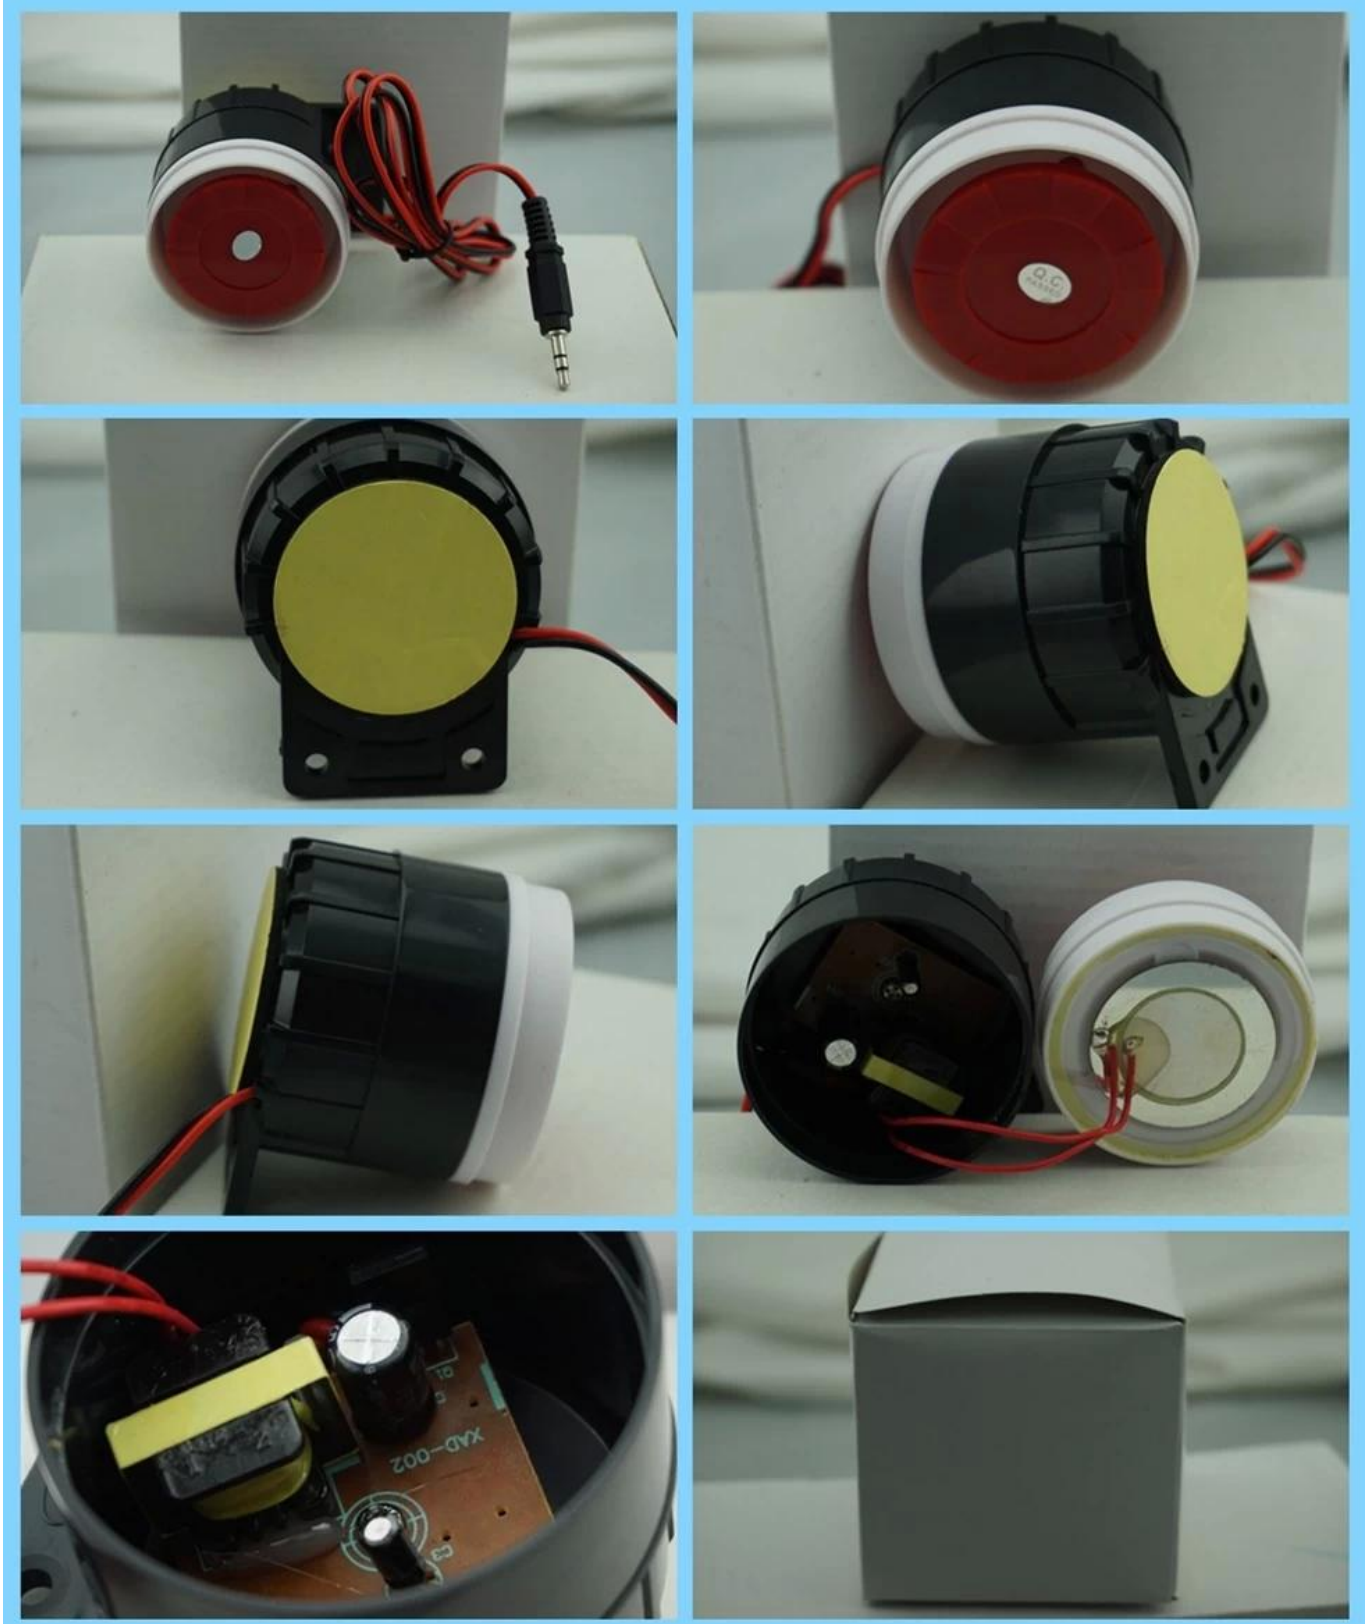

ELECTRIC SIREN

Fireproof ABS housing, 115db sound pressure, 12V DC power supply.

• Parameter

产品名称	12V 电喇叭 电喇叭 电喇叭 电喇叭 电喇叭 电喇叭 电喇叭
产品型号	EB-163
尺寸	5 × 4.5 × 6 (mm)
额定电压	12V 直流电压
额定电流	300MA
声压级	115dB
外壳材料	ABS 电喇叭 电喇叭 电喇叭 电喇叭
重量	ABS 电喇叭 电喇叭 电喇叭
净重	0.062KG

• Introduction

• *Feature*

SMQT

12V DC wired electric siren

115 db sound pressure

Fireproof ABS material housing

Welcome OEM and order sample for test

CE certificate, 2 years quality warranty