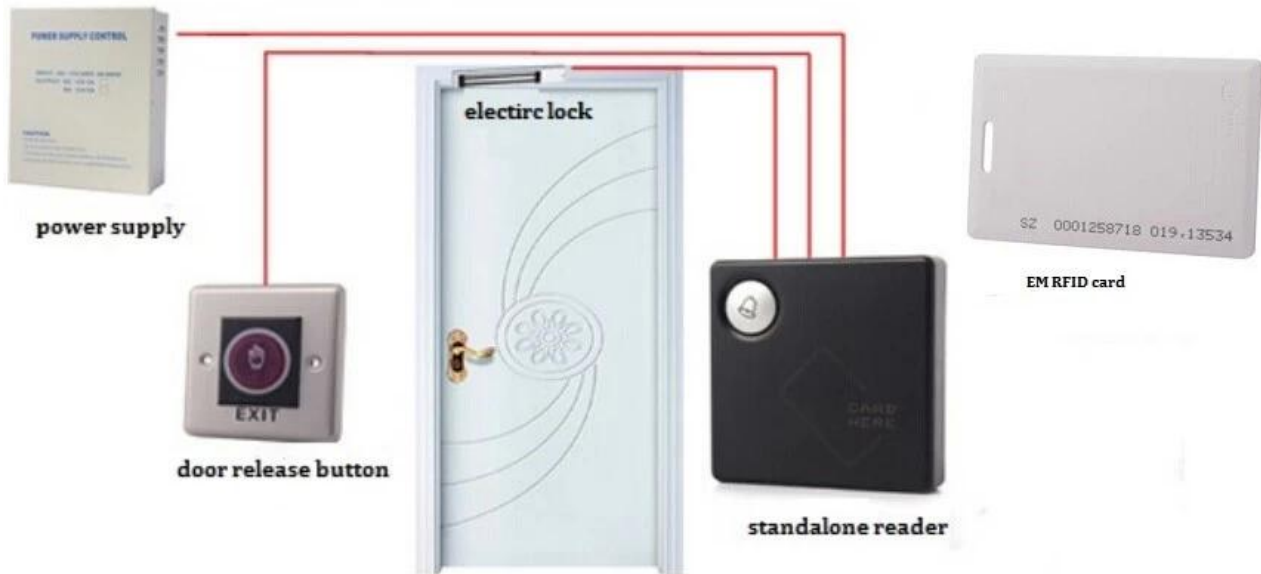

● Installations

● Features

ID 0001258718 019,13534
SZ 0001258718 019,13534
019,13534