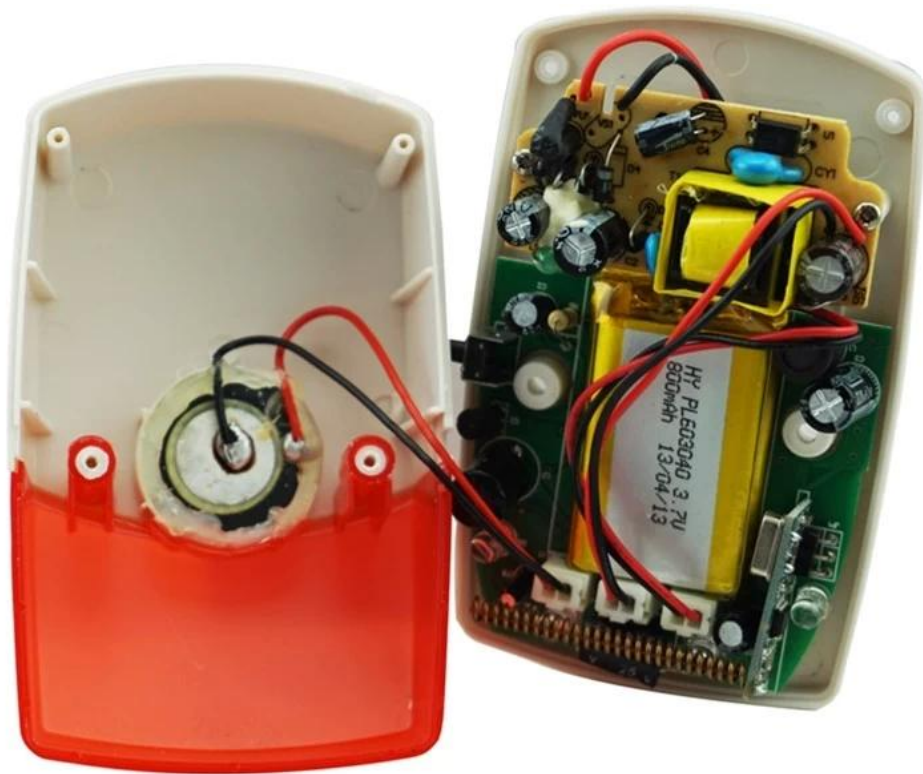

## wireless Strobe Siren

Fireproof ABS housing,DC 12V Power supply, 68t/m strobe speed, color(red/blue/green/orange optional).

**SMQT**

### • Parameter

**SMQT**

型号	EB-161W-2
尺寸	105×65×35mm
电压	AC100V~240V
功率	<15W
频率	<200Hz
报警方式	无线报警
报警距离	≤3km
频率范围	433 / 868MHz 1527MHz
报警声	115dB
报警类型	NO / NC
报警时间	无线报警
报警颜色	ABS
报警速度	≥100t/m
报警频率	无线GB
重量	0.145KG

### • Introduction

**SMQT**

• *Feature*

SMQT<sup>®</sup>

**Smart wireless strobe light siren**

**AC100V~240V power supply**

**105db sound pressure**

**Built-in rechargeable Lithium backup battery**