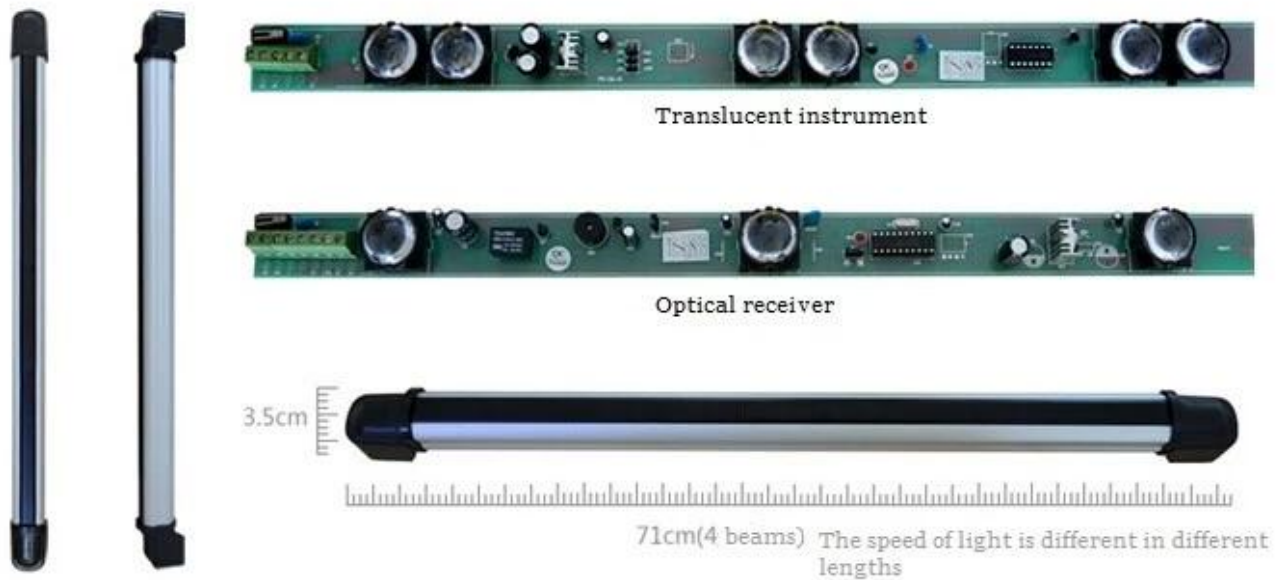

El número de vigas	2/4/6/8/10
Distancia (interior)	5m / 10m / 20m / 30m / 40m / 60m
Detector de altura	37/72/125/167 / 209cm
Corriente de trabajo	30mA ~ 80mA
Tensión de funcionamiento	DC12V ~ DC18V
Tiempo de retroalimentación	<1.5ass
Contacto de relé	3A, AC120V / DC24V
Ajustar el ángulo	180° ± 90°
Temperatura ambiente	-35 °C ~ 55 °C

Una variedad de instalaciones: montaje en superficie y empotrado, sin alineación precisa;

Disparo de infrarrojos cruzados: evite por completo la interferencia de la luz solar (tecnología única);

aspecto elegante: la búsqueda de la combinación perfecta de decoración moderna para el hogar.

Traje de sensor de barrera fotoeléctrica de rayos infrarrojos para usar con la alarma de ventana y cerca.

Las cercas infrarrojas (también llamadas "barandas infrarrojas") son una especie de disparos infrarrojos activos, que utilizan luz infrarroja multihaz en el transmisor de radio al receptor para que el modo "transmisor de baja frecuencia, detección por división de tiempo" emita luz infrarroja, una vez que la persona u objeto que bloquee dos o más haces de luz adyacentes emitidos por el transmisor excede los 30 ms, la señal de alarma de salida del receptor se produce inmediatamente cuando hay animales pequeños u objetos pequeños lejos de donde sale un rayo de sol, la alarma no emitirá señal de alarma.

● Dimesion Picture

SMOT

● Installations

SMOT

Using CPU micro processing intelligent control, intelligent distinction through the size of the object, there is an illegal intruder when the fence to trigger an alarm. When the smaller cats, dogs, birds and other small animals through the fence , the detector will not trigger the alarm, does not affect people's trouble to switch windows.