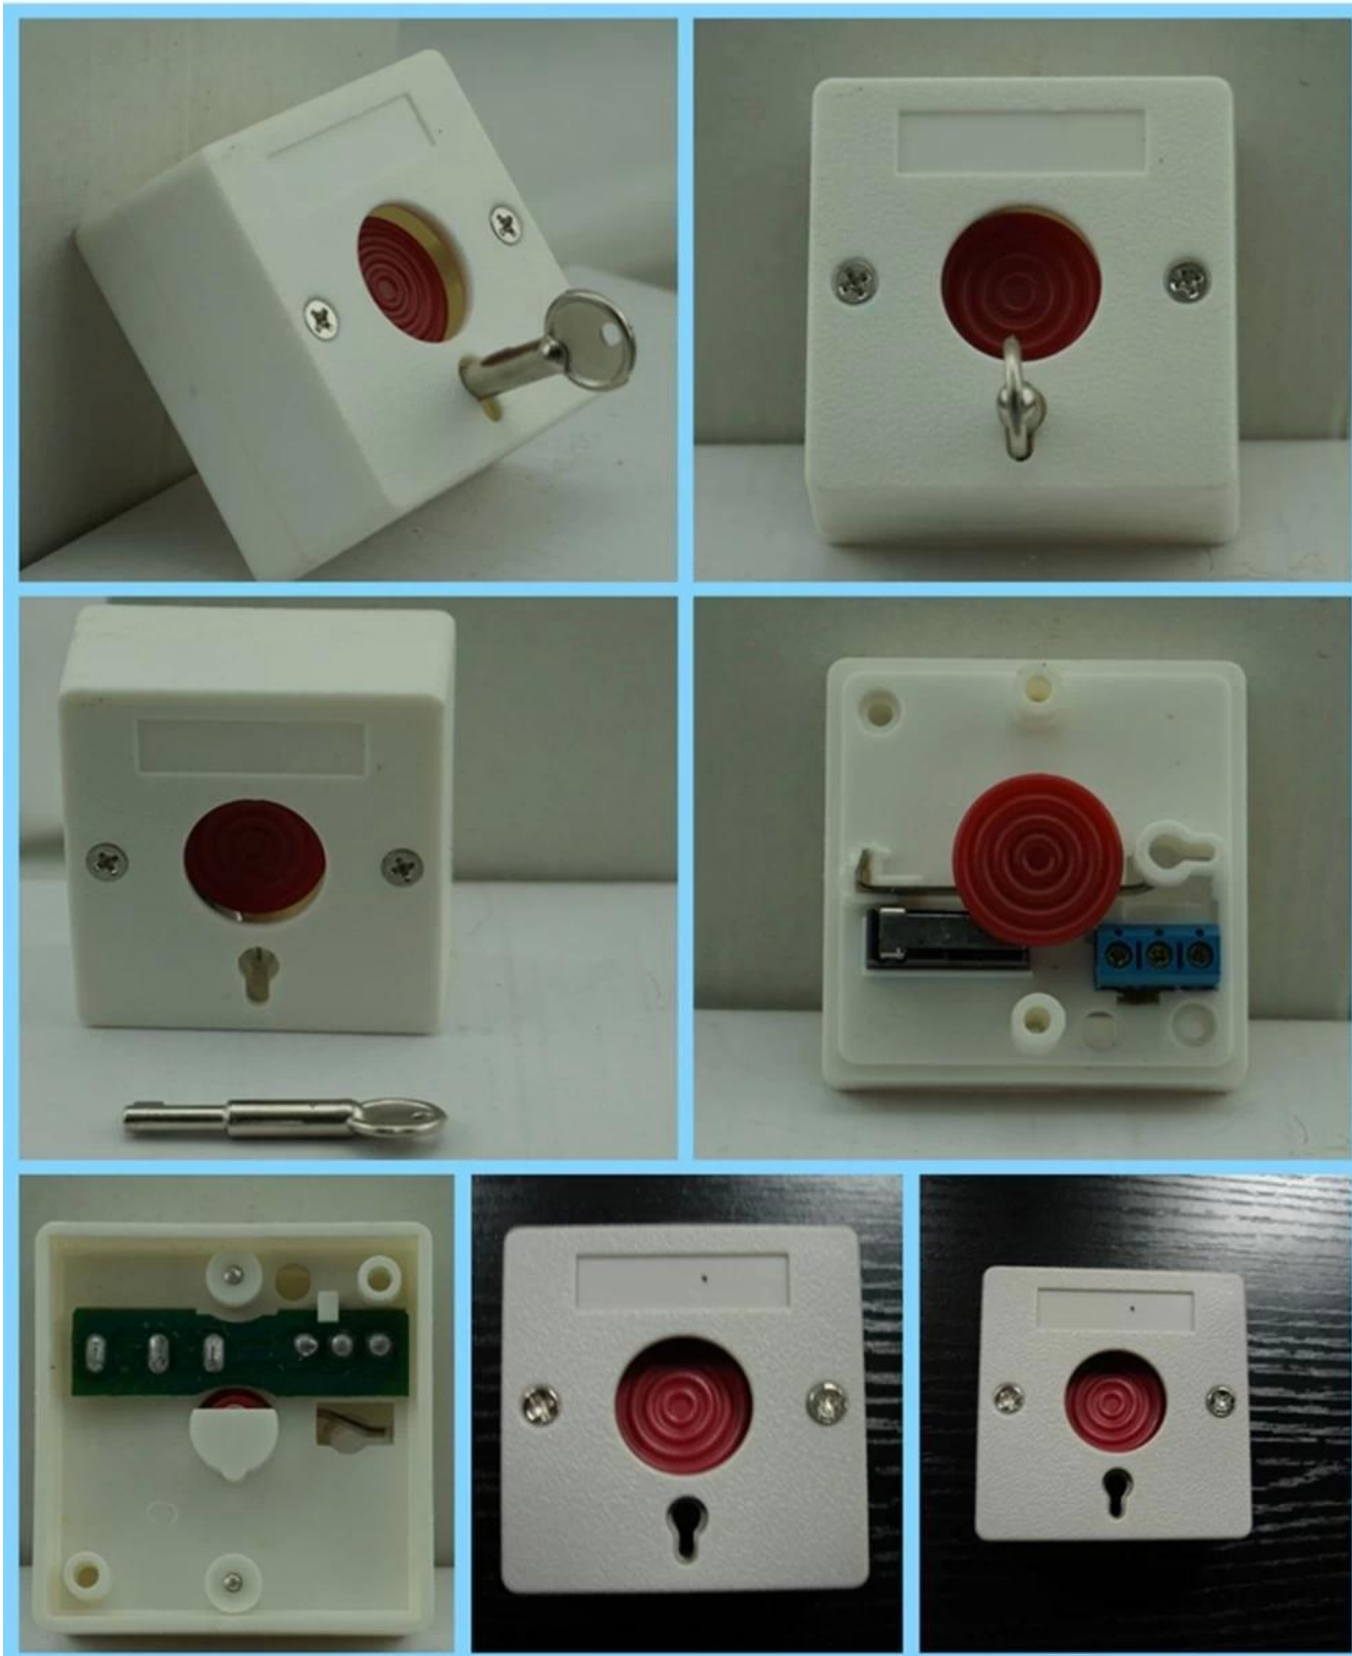

Key-reset emergency button

fireproof ABS material shell, key-reset, suitable
for access control and alarm system.

SMQT

• *Parameter*

SMQT

Dimensión	54 * 54 * 32 (mm)
salida de contacto	NO C
corriente de trabajo	3A @ 36V DC
modo de reposición	reinicio clave
modo intallation	Montado en la pared
aplicaciones	Escapar de la puerta, control de acceso
materiales	ABS a prueba de fuego
Peso neto	40g

• *Introduction*

SMQT

PRODUCT PICTURE

El interruptor pulsador de emergencia de plástico a prueba de fuego se

utiliza con la salida de pánico panel de alarma de la puerta de emergencia.

• *Feature*

SMQT

PRODUCT FEATURE

Metal key-reset emergency button

Fireproof ABS material shell, net weight 40g

Suitable for access control and alarm system

Metal key-reset and wall-mounted

NO/NC contact output

2 years quality warranty and welcome OEM