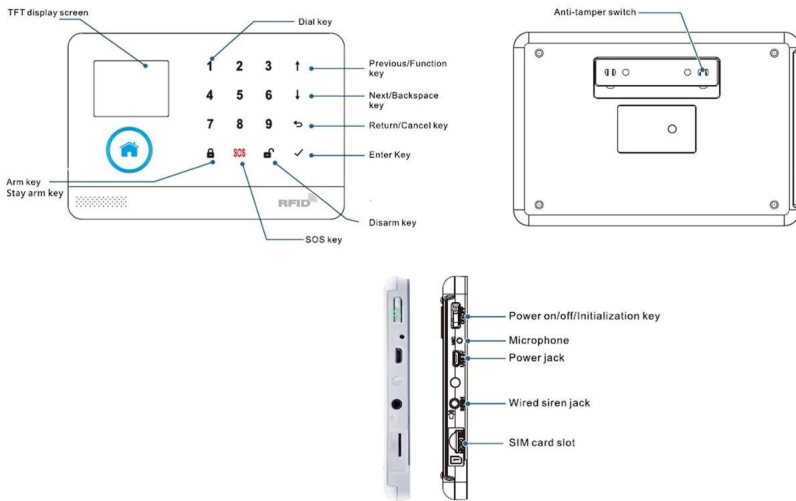

WIFI GPRS GSM Smart Home burglar sistema de alarma

Especificación

Nombre del producto: WIFI GPRS GSM Smart Home burglar sistema de alarma

Modelo; EB-821

dimensión del caso de la caja: 210 * 150 * 75 (milímetro)

Dimensión del teclado numérico: 185 × 125 × 14.7 milímetro (L × H × T)

Fuente de alimentación: 110V ~ 220V CA o c.c. 5V (gato micro del USB)

Corriente estática: ≤ 80uA

Corriente de la alarma:

≤ 120mA

Salida de la sirena: < 500mA

Zona de defensa: Max 100 PCS accesorios inalámbricos

Banda GSM: 4-Band (850/900/1800/1900 MHz)

Formato de WiFi: IEEE 802.11b/g/n

Temperatura de trabajo: 0 °C ~ + 55 °C

Humidity de trabajo: < 80%

Frecuencia sin hilos del sistema: 433 MHz (código 1527, 330)

Batería de reserva: 3.7V/500Ah batería de litio

Móvil app: Andoria & iOS App

Peso: 0.7 kilogramos

¿Qué características de nuestro sistema de alarma EB-821?

Wireless 433Mhz communication
(EV 1527 coding,330k)