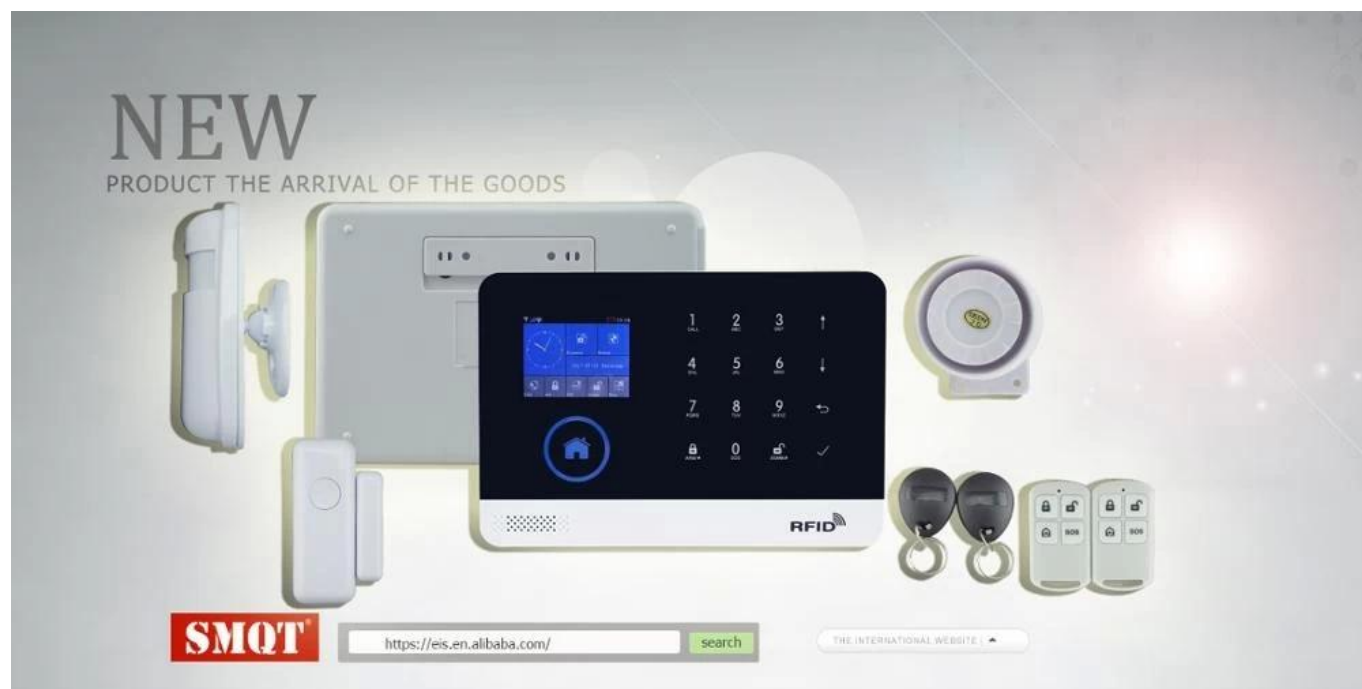

WIFI GPRS GSM Smart Home burglar sistema de alarma

Especificación

Nombre del producto: WIFI GPRS GSM Smart Home burglar sistema de alarma

Modelo; EB-821

dimensión del caso de la caja: 210 * 150 * 75 (milímetro)

Dimensión del teclado numérico: 185 × 125 × 14.7 milímetro (L × H × T)

Fuente de alimentación: 110V ~ 220V CA o c.c. 5V (gato micro del USB)

Corriente estática: ≤ 80uA

Corriente de la alarma:

≤ 120mA

Salida de la sirena: < 500mA

Batería de reserva: 3.7V/500Ah batería de litio

Móvil app: Andoria & iOS App

Peso: 0.7 kilogramos

¿Qué características de nuestro sistema de alarma EB-821?

Wireless 433Mhz communication
(EV 1527 coding,330k)