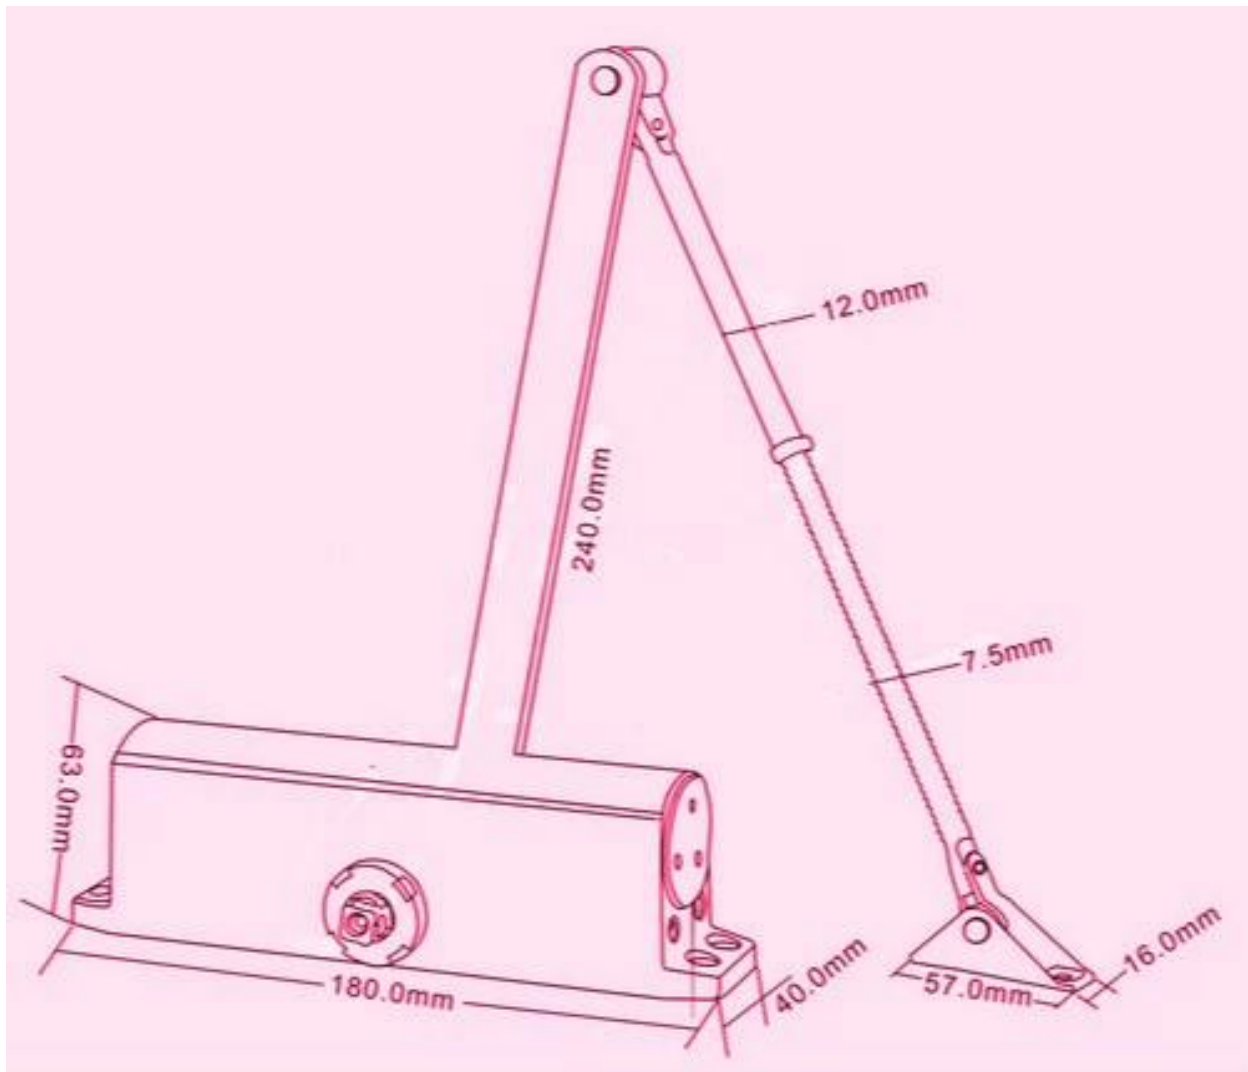

● Parameter

SMQT

Le paramètre du produit	Paramètre description
Dimension du corps principal	L180xW40xH63mm
Largeur de doormax	950mm
Poids de la porte max	45-60kg
Ack-check Fonction	NON
angle ouvert Max	180
réglage de la vitesse de clôture	PARO1: 180 ° -15 ° ; Speed2: 15 ° -0 °
applicable température	-20 °C -45 °C
Applicabilité	gauche porte ouverte ouverte ou à droite
essai de durabilité Passé	1.000.000 cycles
Poids	1,5 kg

● Introduction

SMQT

Ferme-porte est installé au sommet de la feuille de porte à ouverture unique, est applicable à la porte en bois, porte en acier et porte coupe-feu.

Appliable à porte unique avec la largeur de porte maximale de 950mm et le poids de la porte de 40-65kg.

● Dimesion Picture

SMQT

● Packing list

SMQT®

QTY / CTN	dix
Demision (L * W * H) (cm)	56 * 34 * 18
Poids brut (kg) / CTN	17,0

● Office

SMQT®

● Exhibitions