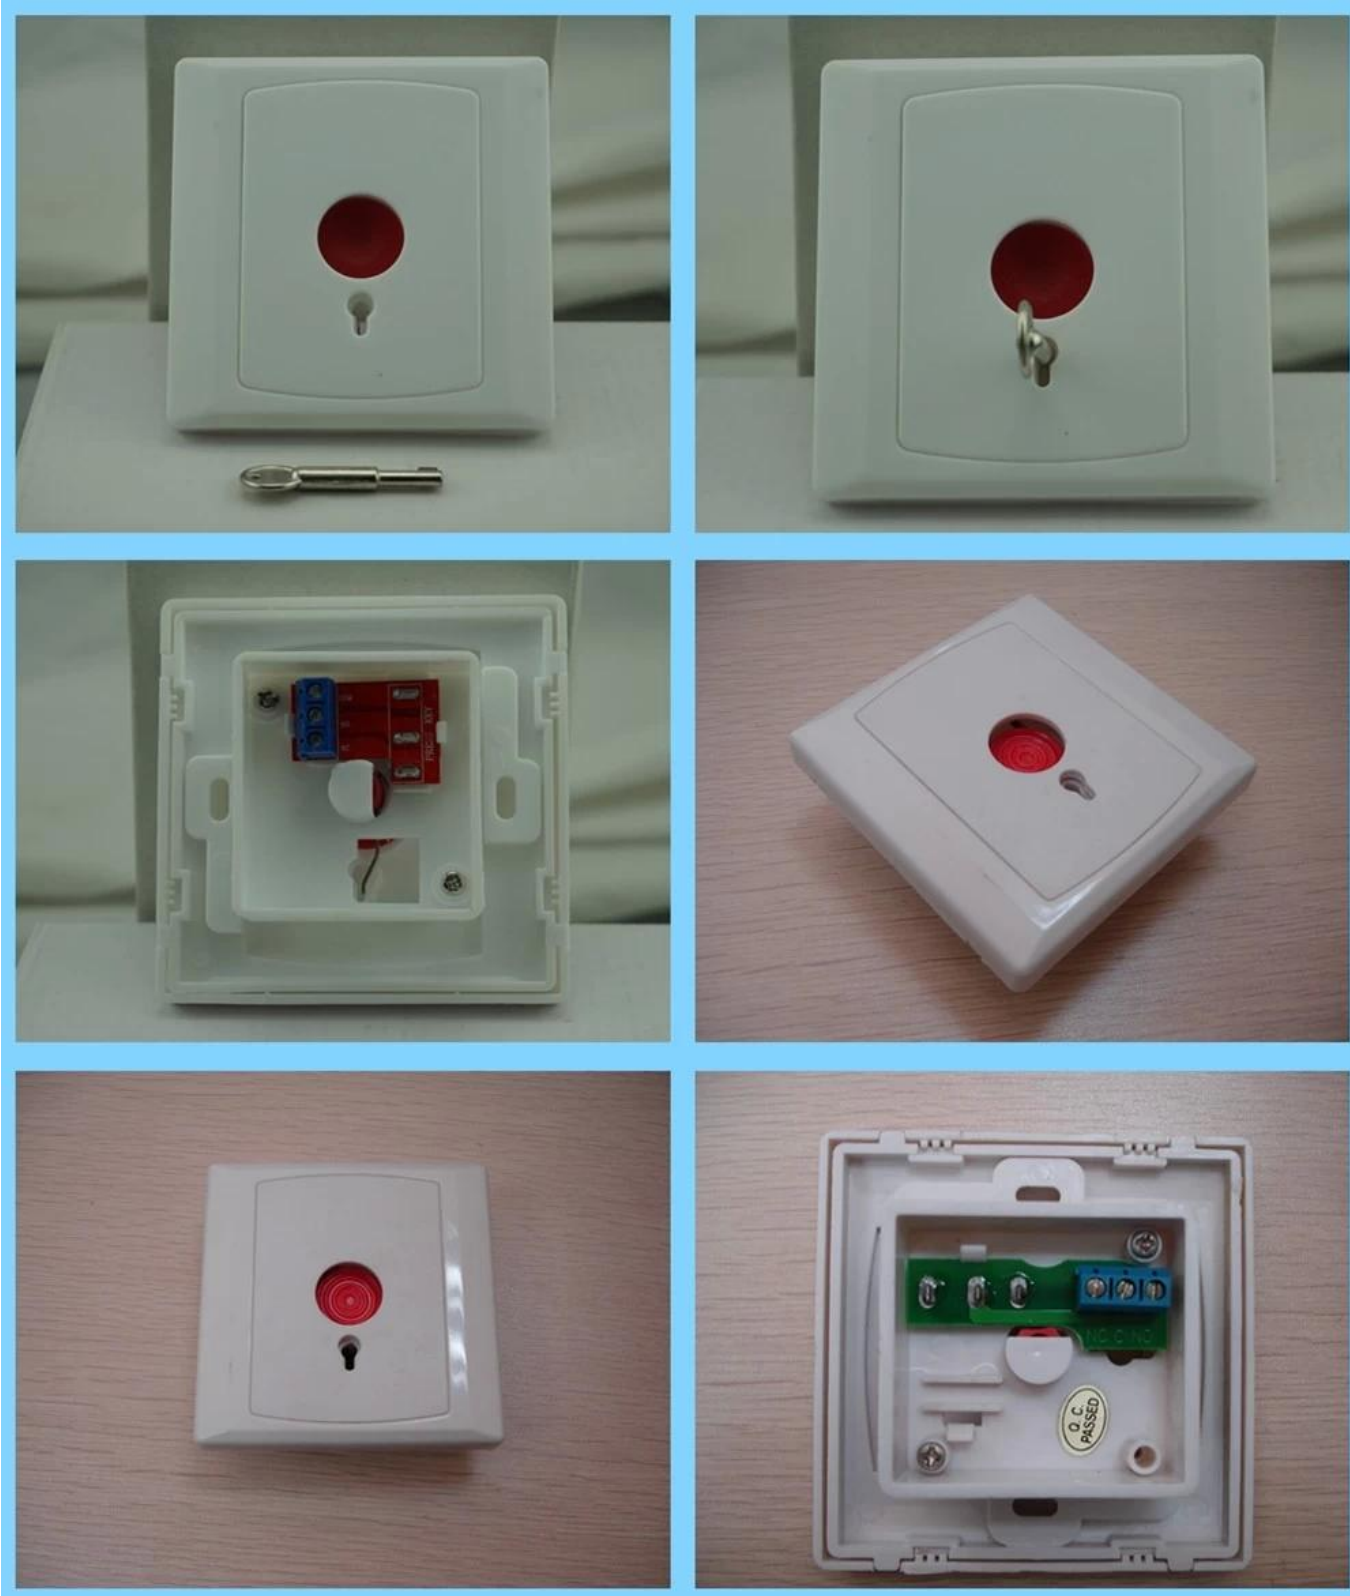

## Key-reset emergency button

fireproof ABS material shell, key-reset, suitable  
for access control and alarm system.

**SMQT**

## • Parameter

**SMQT**

Paramètre	
Nom du produit	Métal touche de réinitialisation bouton d'urgence pour un système d'alarme et un système de contrôle d'accès
Modèle	EB-128
Dimension	86 × 86 × 32 (mm)
sortie contact	NO / NC
Note actuelle	3A @ 36V
Réinitialiser	Key-reset / réinitialisation automatique
Mode de réglage	mural
Convient à	Contrôle d'accès
Matériel	Fireproof ABS logement
couleur de la coquille	blanc
Poids net	60g

## • Introduction

**SMQT**

• *Feature*

**SMQT**

**Key-reset emergency button**

**Fireproof ABS material shell**

**Suitable for access control and alarm system**

**NO/NC contact output**

**Metal key-reset and wall-mounted installation**

**2 years quality warranty and welcome OEM**

---

● ***Packaging & shipping***

**SMQT**

<b>Liste d'emballage</b>	
Nom du produit	EB-128 key-reset Métal bouton d'urgence pour le système d'alarme et un système de contrôle d'accès
Quantité	200 pièces par carton
taille de carton	37 * 37 * 46 (cm)
Poids	20 kg