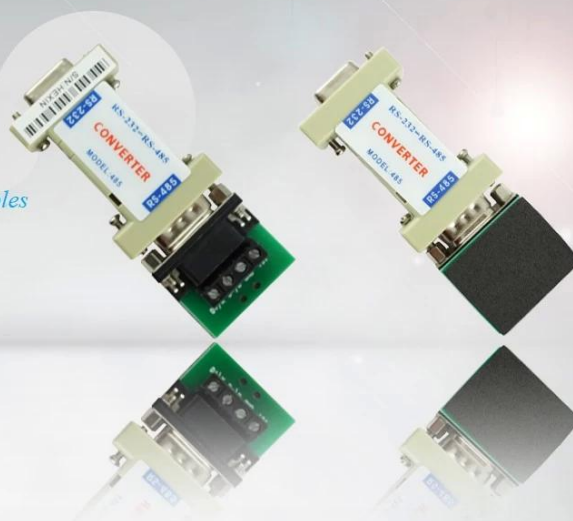

Converter RS232 to RS485

Compatible with EIA/TIA RS-232,RS-485 standard

Interface:RS232 interface DB9(holes)

RS485 interface DB9(pin)

Transmission medium:normal cables

twisted-pair cables or shield cables

300 to 115-21BDS transmission speed

Working environment :-10 to 80 °C

Working humidity:5% to 95%

SMQT

• Parameter

SMQT

Parametro	
Nome del prodotto	Convertitore RS232 a RS485
Modello	EA-01
Dimensione	90 × 33 × 12 (mm)
caratteristica seriale	interfaccia compatibile con EIA / TIA RS-232C, RS-485 di serie
Interfaccia elettrica	S-232C DB9 terminale porta connettore femmina, RS 485-terminal DBP porta del connettore pin con terminali (Cablaggio quattro o sei cablaggio)
Modo di lavorare	asincrono half-duplex
mezzo di trasmissione	la linea ordinaria, contorto coppia o cavo schermato
Velocità di trasmissione	300-115200BPS
distanza di trasmissione	5 m (terminale RS-232) 1200 m (Terminale RS-485)
Segnale	RS-232: TXD, RXD, RTS, CTS, DTR, DSR, DCD, GND RS-485: Data +, Data-, GND
Alimentazione elettrica	furto di serie efficiente La tecnologia, nessun alimentatore esterno, vero e proprio tre linee (TD, RD, GND) sistema di comunicazione
Colore	grigio
uso	Sistema di controllo accessi
Umidità relativa	5% ~ 95%
temprature Ambiente	-10 °C ~ 85 °C
lettera di accordo	Trasparente
Peso netto	0.106kg

• In-kind shooting

SMQT

• *Feature*

EA-01

Converter RS232 to RS485

Dimension:90×33×12(mm)

*Interface compatible with EIA /
TIA RS-232C, RS-485 standard*

RS-232 terminal DB9 female connector port

RS-485 terminal DBP pin connector port

*RS-232: TXD, RXD, RTS, CTS, DTR, DSR,
DCD, GND*

RS-485: Data +, Data-, GND, 9V+

Relative Humidity:5%~95%

Environment temprature:-10 °C~85 °C

Welcome OEM, 2 years quality warranty