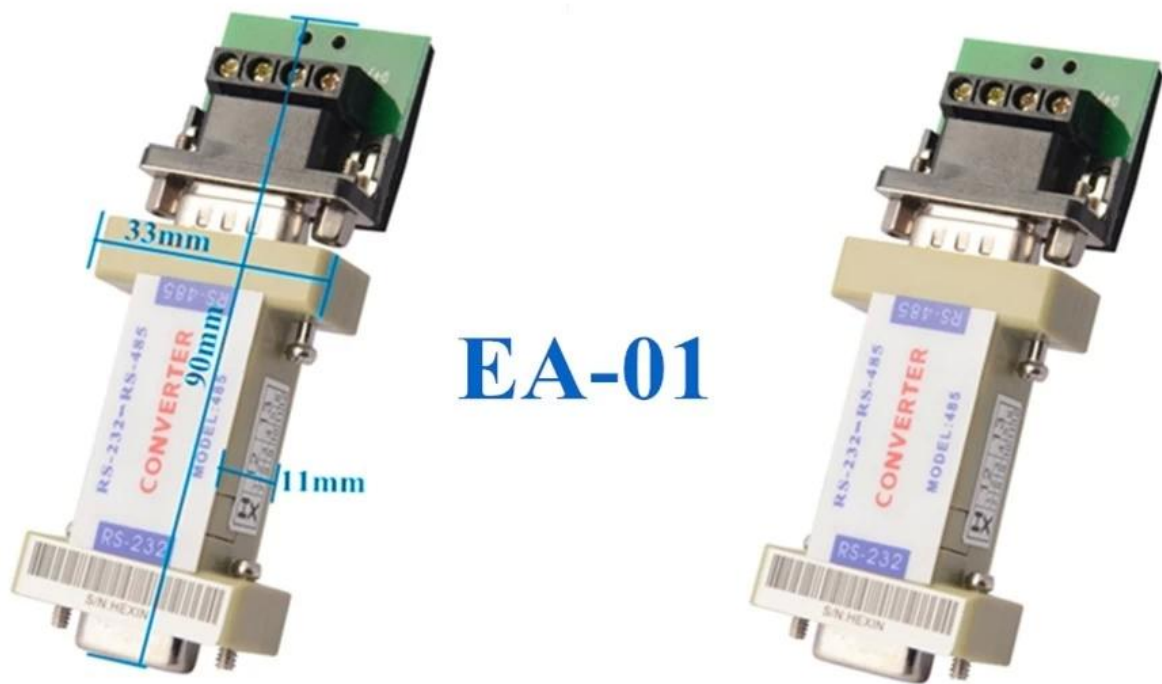

Converter RS232 to RS485

Compatible with EIA/TIA RS-232,RS-485 standard

Interface:RS232 interface DB9(holes)

RS485 interface DB9(pin)

Transmission medium:normal cables

twisted-pair cables or shield cables

300 to 115-21BDS transmission speed

Working environment :-10 to 80 °C

Working humidity:5% to 95%

SMQT

• Parameter

SMQT

Parametro	
Nome del prodotto	Convertitore RS232 a RS485
Modello	EA-01
Dimensione	90 × 33 × 12 (mm)
caratteristica seriale	interfaccia compatibile con EIA / TIA RS-232C, RS-485 di serie
Interfaccia elettrica	S-232C DB9 terminale porta connettore femmina, RS 485-terminal DBP porta del connettore pin con terminali (Cablaggio quattro o sei cablaggio)
Modo di lavorare	asincrono half-duplex
mezzo di trasmissione	la linea ordinaria, contorto coppia o cavo schermato
Velocità di trasmissione	300-115200BPS
distanza di trasmissione	5 m (terminale RS-232) 1200 m (Terminale RS-485)
Segnale	RS-232: TXD, RXD, RTS, CTS, DTR, DSR, DCD, GND RS-485: Data +, Data-, GND
Alimentazione elettrica	furto di serie efficiente La tecnologia, nessun alimentatore esterno, vero e proprio tre linee (TD, RD, GND) sistema di comunicazione
Colore	grigio
uso	Sistema di controllo accessi
Umidità relativa	5% ~ 95%
temprature Ambiente	-10 °C ~ 85 °C
lettera di accordo	Trasparente
Peso netto	0.106kg

• In-kind shooting

SMQT

• *Feature*

EA-01

Converter RS232 to RS485

Dimension:90×33×12(mm)

*Interface compatible with EIA /
TIA RS-232C, RS-485 standard*

RS-232 terminal DB9 female connector port

RS-485 terminal DBP pin connector port

*RS-232: TXD, RXD, RTS, CTS, DTR, DSR,
DCD, GND*

RS-485: Data +, Data-, GND, 9V+

Relative Humidity:5%~95%

Environment temprature:-10 °C~85 °C

Welcome OEM, 2 years quality warranty