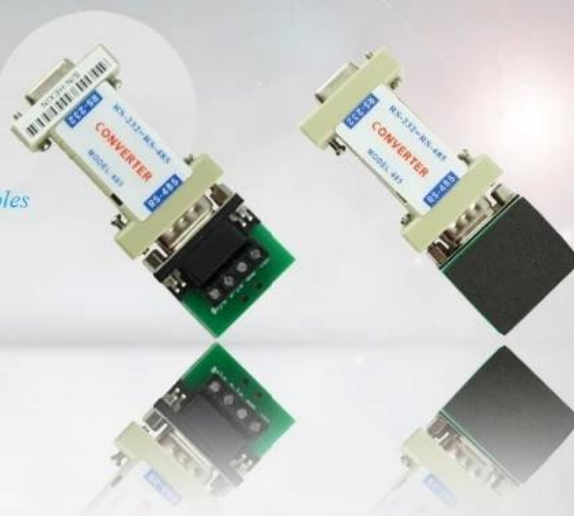

Converter RS232 to RS485

Compatible with EIA/TIA RS-232, RS-485 standard

Interface: RS232 interface DB9 (holes)

RS485 interface DB9 (pin)

Transmission medium: normal cables

twisted-pair cables or shield cables

300 to 115-21BDS transmission speed

Working environment: -10 to 80 °C

Working humidity: 5% to 95%

SMQT

• Parameter

SMQT

specificazione	
Nome del prodotto	Convertitore RS232 a RS485
Modello	EA-01
Dimensione	90 × 33 × 12 (mm)
caratteristica seriale	Interfaccia compatibile con EIA / TIA RS-232C, RS-485 di serie
Interfaccia elettrica	S-232C DB9 femmina porta del connettore, RS 485-terminal DBP porta pin del connettore con terminali (quattro o sei cavi di collegamento)
Modo di lavorare	Asincrono half-duplex
mezzo di trasmissione	la linea ordinaria, doppino intrecciato o cavo schermato
Velocità di trasmissione	300-115200BPS
distanza di trasmissione	5 m (terminale RS-232) 1200 m (terminale RS-485)
Segnale	RS-232: TXD, RXD, RTS, CTS, DTR, DSR, DCD, GND RS-485: Data +, trasmissione dati, GND
Alimentazione elettrica	tecnologia efficiente di serie rubare, nessun alimentatore esterno, vero e proprio tre linee (TD, RD, GND) sistema di comunicazione
Colore	grigio
uso	Sistema di controllo accessi
Umidità relativa	5% ~ 95%
temperature Ambiente	-10 °C ~ 85 °C
lettera di accordo	Trasparente
Peso netto	0.106kg

• Introduction

SMQT

La RS232 al convertitore RS485 per il software del sistema di controllo porta di accesso.

EA-01

Converter RS232 to RS485

Dimension:90×33×12(mm)

*Interface compatible with EIA /
TIA RS-232C, RS-485 standard*

RS-232 terminal DB9 female connector port

RS-485 terminal DBP pin connector port

*RS-232: TXD, RXD, RTS, CTS, DTR, DSR,
DCD, GND*

RS-485: Data +, Data-, GND, 9V+

Relative Humidity:5%~95%

Environment temprature:-10 °C~85 °C