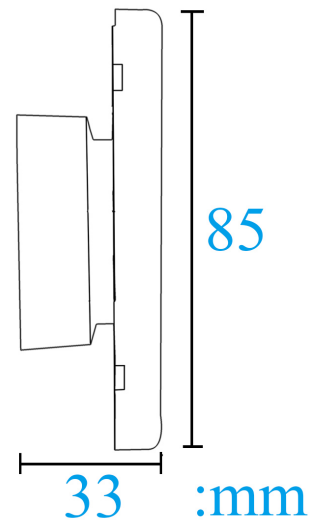

## **Pulsante di emergenza quadrato cablato apriporta a chiave EB-128**

# Size

## PARAMETRO PRINCIPALE DI EB-128s

Nome del prodotto:	Pulsante di emergenza del sistema di allarme con funzione di ripristino della chiave
Numero di modello:	EB-128
Corrente nominale:	0.3A
Umidità di lavoro:	≤95%
Porta di uscita del filo:	3 porte (NO / NC / COM)
Modo di riposo:	Ripristino chiave
Tutta la vita:	> 10000 volte
Taglia:	85 millimetri × 85 millimetri × 33 millimetri
Adatto a:	<b>Sistema d'allarme</b>
Materiale:	Custodia in ABS + scheda PCB + chiave in lega
Colore:	Casa bianca, pulsante rosso
Temperatura ambiente di lavoro:	-20 °C ~ 70 °C
Garanzia:	1 anno di garanzia
OEM:	OEM benvenuto