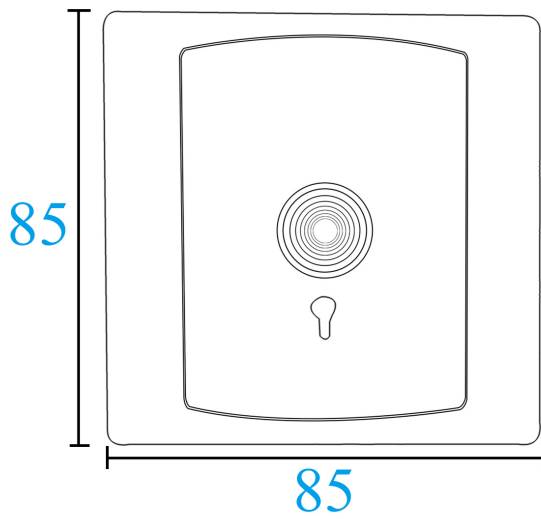

## **Pulsante di emergenza quadrato cablato apriporta a chiave EB-128**

# Size