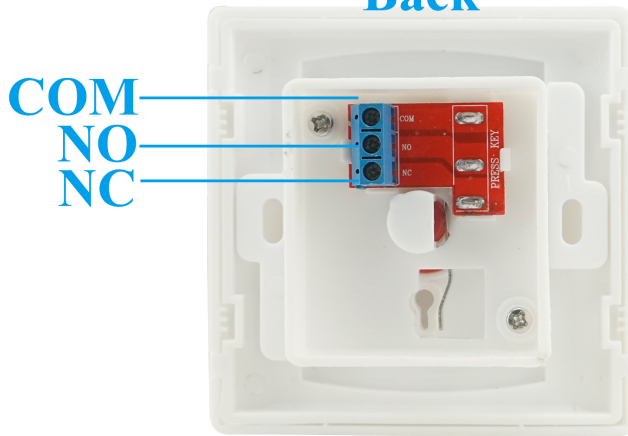

## PARAMETRO PRINCIPALE DI EB-128s

Nome del prodotto:	Pulsante di emergenza del sistema di allarme con funzione di ripristino della chiave
Numero di modello:	EB-128
Corrente nominale:	0.3A
Umidità di lavoro:	≤95%
Porta di uscita del filo:	3 porte (NO / NC / COM)
Modo di riposo:	Ripristino chiave
Tutta la vita:	> 10000 volte
Taglia:	85 millimetri × 85 millimetri × 33 millimetri
Adatto a:	<b>Sistema d'allarme</b>
Materiale:	Custodia in ABS + scheda PCB + chiave in lega
Colore:	Casa bianca, pulsante rosso
Temperatura ambiente di lavoro:	-20 °C ~ 70 °C
Garanzia:	1 anno di garanzia
OEM:	OEM benvenuto

# Specification

Front

Press button

Reset key hole

Back

COM  
NO  
NC