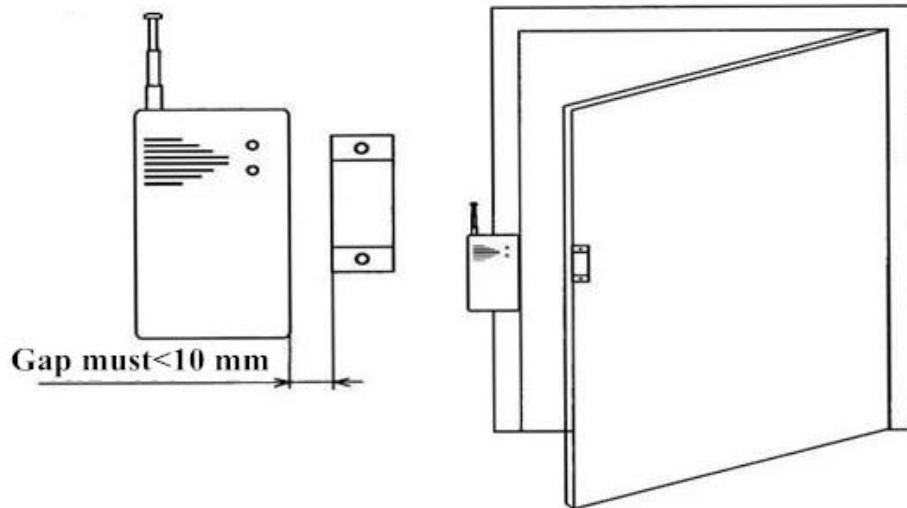

specificazione	
Nome del prodotto	seniore magnetico del portello senza fili
Numero di modello	EB-130
Tensione di funzionamento	12V
distanza operativa	40 ± 5 (mm)
frequenza di trasmissione	315MHZ / 433MHZ
distanza di trasmissione	≤100M

seniore porta wireless è una sorta di accessori sistemi di sicurezza, un dispositivo molto popolare, il lavoro seniore porta wireless molto affidabili, compatta, in particolare il lavoro in via wireless, rende l'installazione e l'uso molto conveniente e flessibile.

● Installations

SMOT

Function: To detect the door, window, drawer, ambry is illegally open or move.

Features: Triggered under the armed state, there will be alarm signal to send to alarm host.

Installation: installed at the closed door and drawer. (PS: Detectors and magnetic stripe is opposite, the spacing of less than 1 cm)

Installation Instruction

1. Emitter and magnetic stripe with two-side glue stick on the door and door frame, as far as possible between closed without gap
2. Suitable for wood door/window or glass door/window.