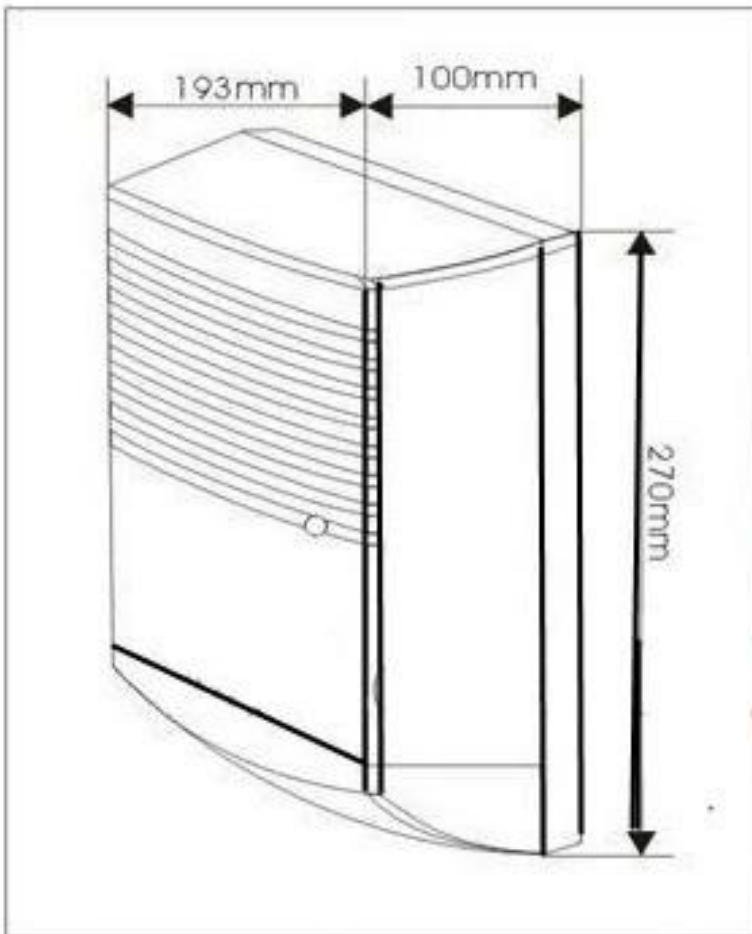

12VDC 220VAC sirene vendita.

La sirena di allarme di emergenza utilizzati con il sistema di allarme dal produttore sirena strobo elettronico.

• Dimension

SMQT®