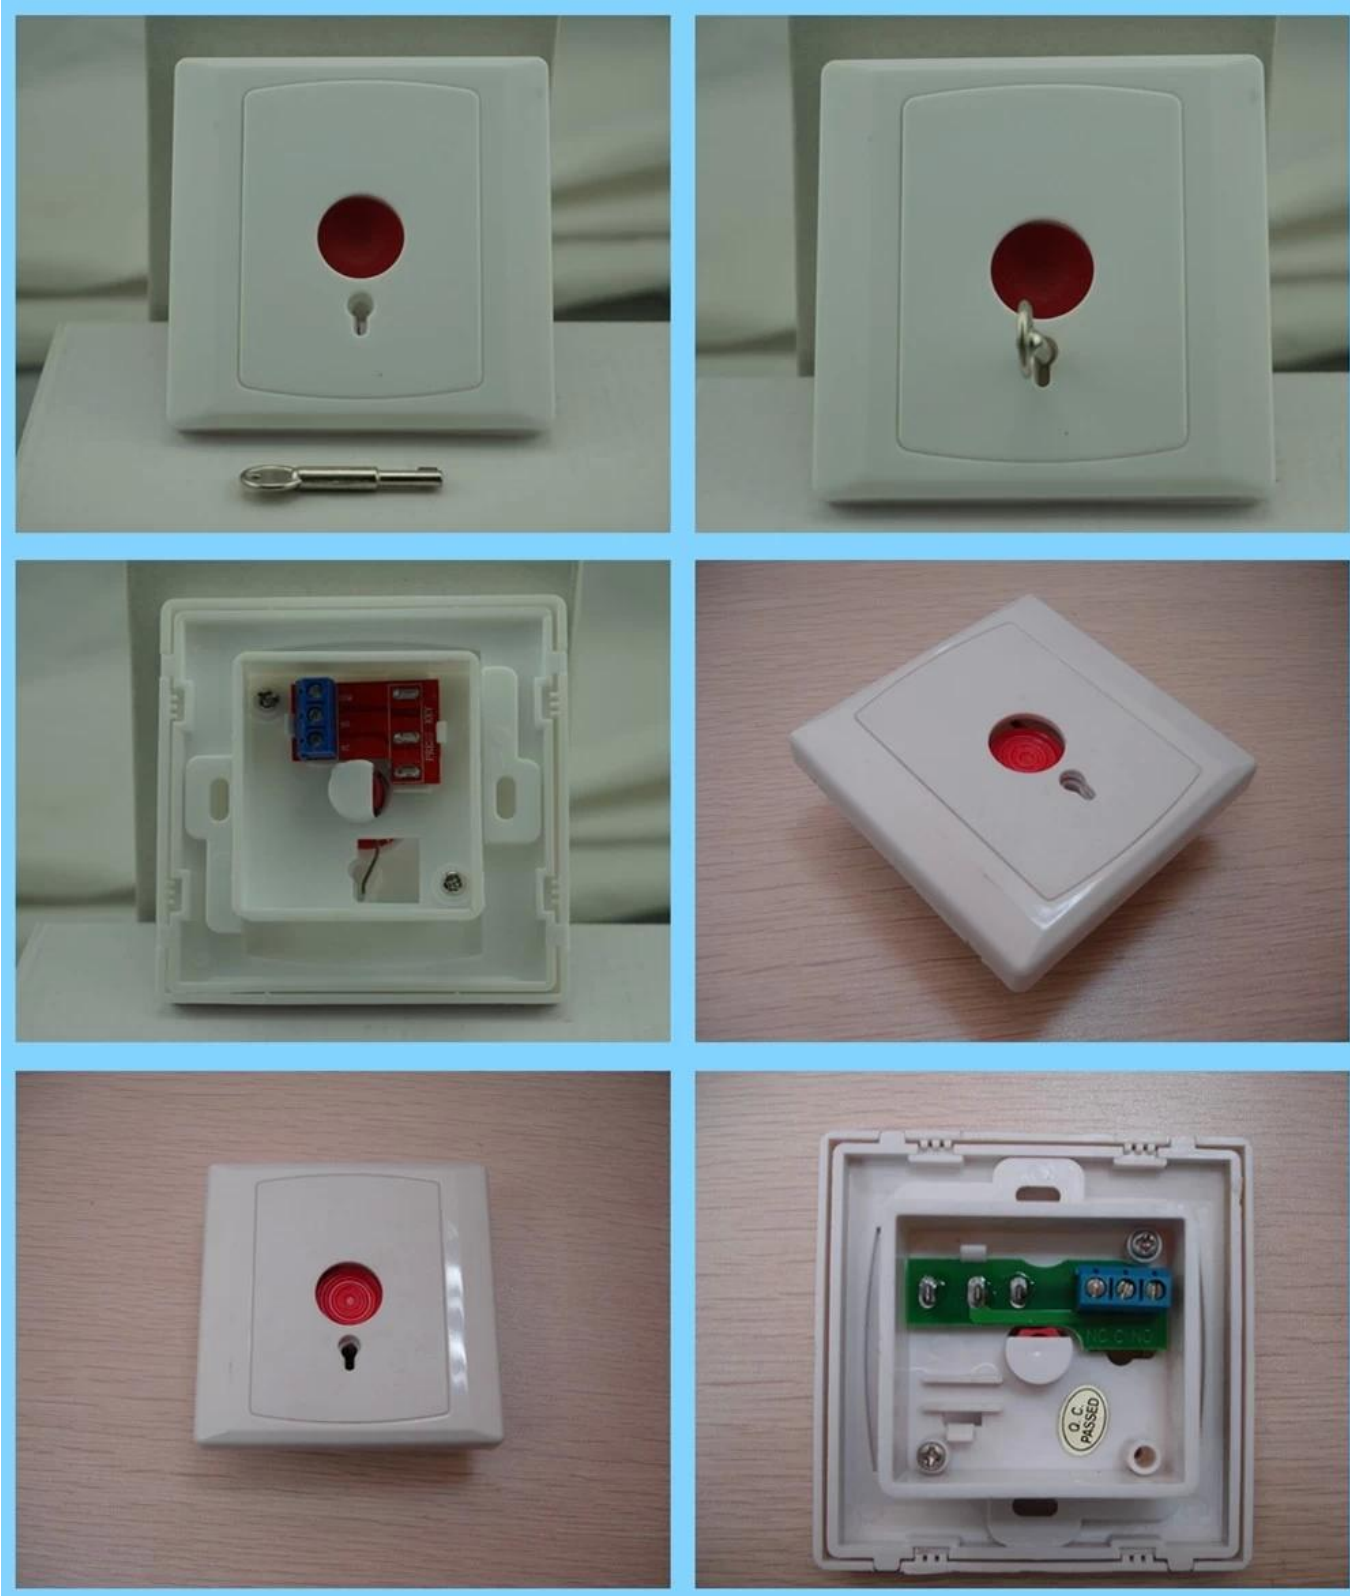

Key-reset emergency button

fireproof ABS material shell, key-reset, suitable
for access control and alarm system.

SMQT

• *Parameter*

SMQT

Parametro	
Nome del prodotto	Metallo chiave-reset pulsante di emergenza per il sistema di allarme e di controllo di accesso
Modello	EB-128
Dimensione	86 × 86 × 32 (mm)
Contatto di uscita	NO / NC
corrente nominale	3A @ 36V
Reset	Key-reset / auto-reset
modalità di impostazione	montaggio a parete
Adatto a	Controllo di accesso
Materiale	ignifugo ABS alloggiamento
colore Shell	bianca
Peso netto	60g

• *Introduction*

SMQT

• *Feature*

SMQT

Key-reset emergency button

Fireproof ABS material shell

Suitable for access control and alarm system

NO/NC contact output

Metal key-reset and wall-mounted installation

2 years quality warranty and welcome OEM

● ***Packaging & shipping***

SMQT

lista di imballaggio	
Nome del prodotto	EB-128 Metallo pulsante di emergenza-reset chiave per il sistema di allarme e sistema di controllo accessi
Quantità	200 pc per scatola
formato della scatola	37 * 37 * 46 (cm)
Peso	20 kg