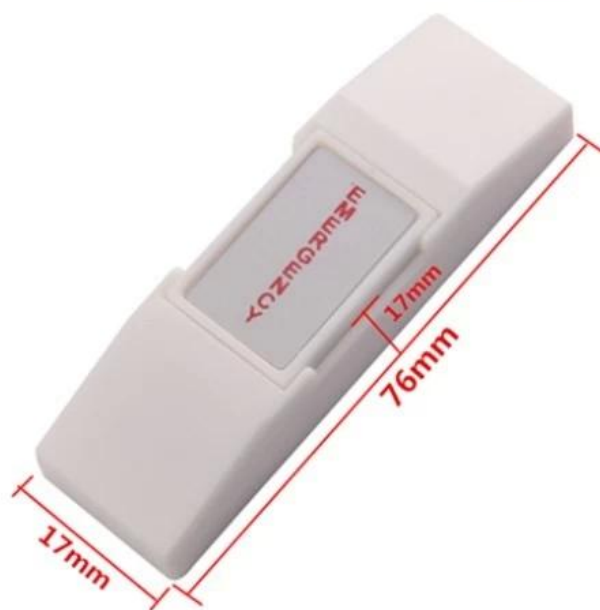

Emergency Button

fireproof ABS material shell, auto-reset,
suitable for access control and
alarm system.

SMQT

• *Parameter*

SMQT

modello	EB-129
misurare	76 × 17 × 17 (mm)
Contatto di uscita	NO / NC
valutazione attuale	3A @ 36V
Reset	auto-reset.
modalità di impostazione	montaggio a parete
Adatto a	Paokontrolado
materiale	custodia ABS a prova di fuoco
colore delle coperture	bianca
peso netto	0.05kg

• *Introduction*

SMQT

PRODUCT PICTURE

Il pulsante impermeabile panico è allarme panico via cavo utilizzato

con il sistema di allarme domestico di spinta.

• *Dimension*

SMQT[®]

• *Feature*