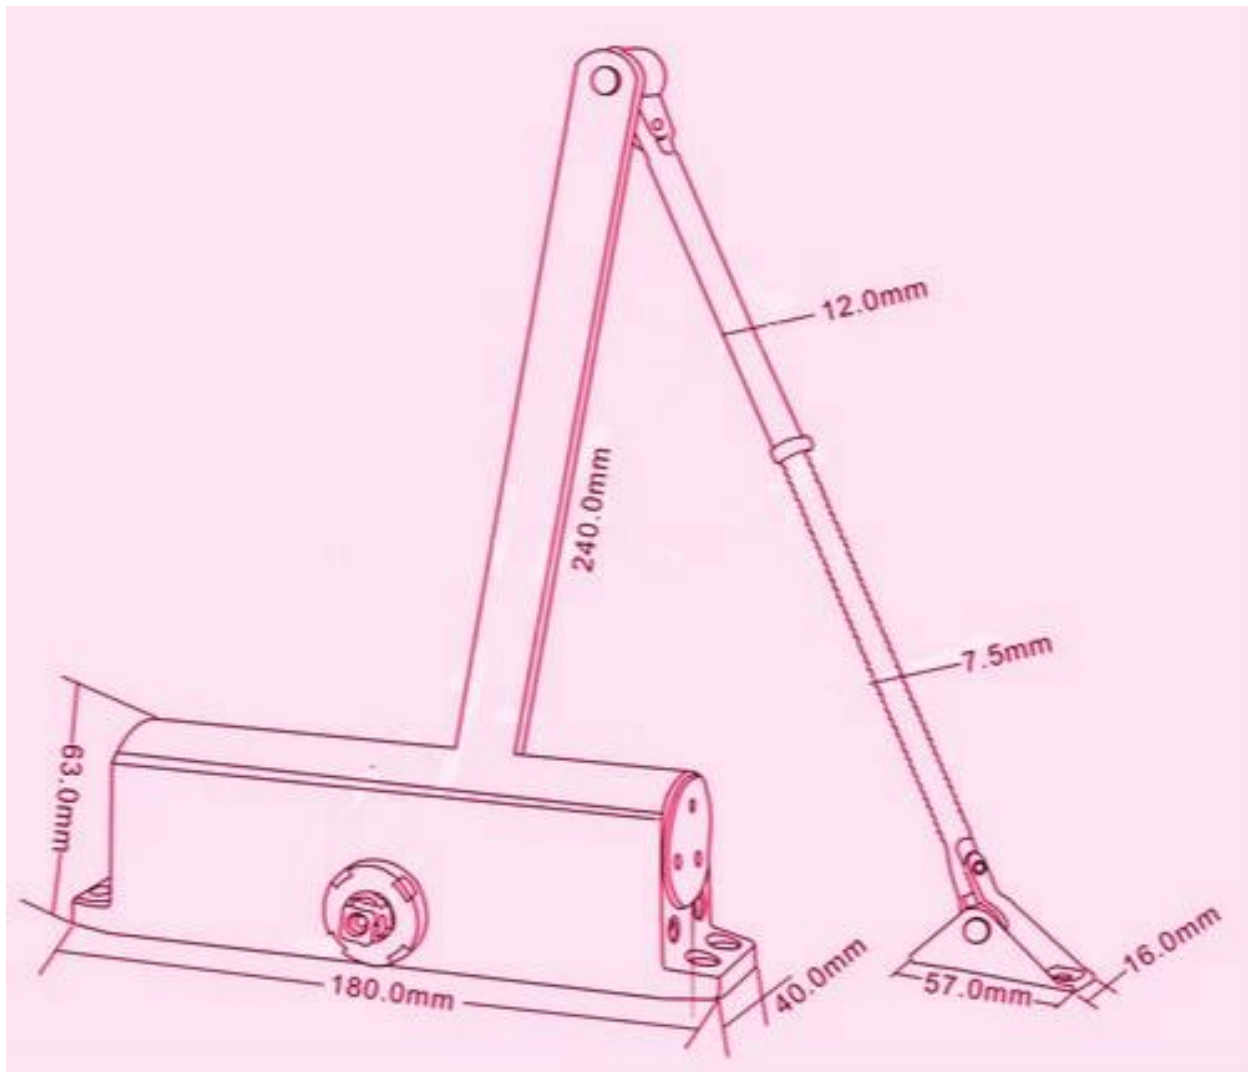

## ● Parameter

**SMQT**

Parameter ng produkto	parameter Paglalarawan
Dimensyon ng pangunahing katawan	L180xW40xH63mm
Lapad ng doormax	950mm
Timbang ng pinto max	45-60kg
Ack-check Function	HINDI
Max bukas anggulo	180
Isinasara bilis pagsasaayos	Spee1: 180 ° -15 °; Speed2: 15 ° -0 °
Nauukol temperatura	-20 °C -45 °C
applicability	kaliwa buksan o pakanan bukas na pinto
Napasa durability test	1,000,000 cycles
timbang	1.5kg

## ● Introduction

**SMQT**

Door mas malapit na naka-install sa tuktok ng pinto dahon na may single pambungad, ay naaangkop sa kahoy na pinto, bakal pinto at pinto laban sa sunog.

Appliable sa iisang pinto na may maximum pinto lapad ng 950mm at pinto bigat ng 40-65kg.

## ● Dimesion Picture

**SMQT**

## ● Packing list

**SMQT**

QTY / CTN	10
Demision (L * W * H) (cm)	56 * 34 * 18
Gross Timbang (kg) / CTN	17.0