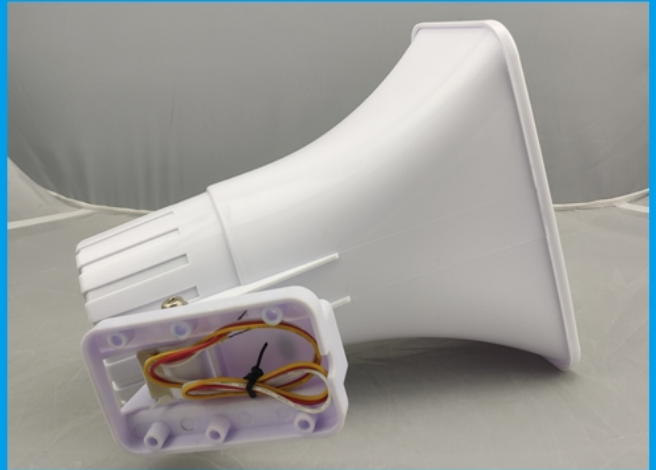

Panlabas na alarma sungay sirena

ANO ANG EB-166 TINGNAN KATULAD?

EB-166'S MAIN PARAMETER

Parameter	
Pangalan ng Produkto:	Panlabas na alarma sungay sirena
Modelo:	EB-166
Laki:	236 * 200 * 118 (mm)
Paggawa boltahe:	DC 12V
Kasalukuyang alarm:	1200mA
Kapangyarihan:	40W / 30W (opsyonal)
Impedance:	8Ω
Kapangyarihan ng tunog:	120dB
Pinagmulan ng audio:	2 tone
Wire port:	3 wires Red / Yellow / White
Temperatura ng Paggawa:	-20 °C ~ 50 °C
Ang paraan ng pag-install:	Naka-mount ang dingding
Operating humidity:	95% RH
Temperatura ng Imbakan:	-20 °C ~ 60 °C
Kulay:	White
Shell materyal:	ABS
Timbang:	1.2kg
Sertipiko:	CE
Garantiya:	2 taon na warranty

ANO MGA TAMPOK EB-166 MAYROON?

Size

3 Wires 2 Tones

120 dB High Sound Pressure

Waterproof

PAANO TUNGKOL SA IBANG PILIPINAS?

SMQT
铭汗科技

SMQT
铭汗科技