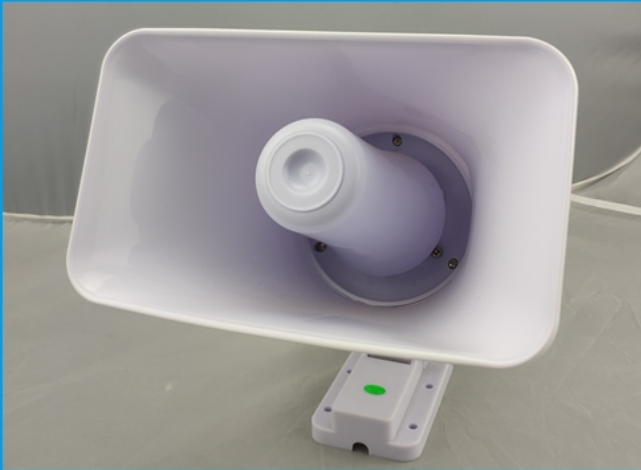

Panlabas na alarma sungay sirena

ANO ANG EB-166 TINGNAN KATULAD?

EB-166'S MAIN PARAMETER

Parameter	
Pangalan ng Produkto:	Panlabas na alarma sungay sirena
Modelo:	EB-166
Laki:	236 * 200 * 118 (mm)
Paggawa boltahe:	DC 12V
Kasalukuyang alarm:	1200mA
Kapangyarihan:	40W / 30W (opsyonal)
Impedance:	8Ω
Kapangyarihan ng tunog:	120dB
Pinagmulan ng audio:	2 tone
Wire port:	3 wires Red / Yellow / White
Temperatura ng Paggawa:	-20 °C ~ 50 °C
Ang paraan ng pag-install:	Naka-mount ang dingding
Operating humidity:	95% RH
Temperatura ng Imbakan:	-20 °C ~ 60 °C
Kulay:	White
Shell materyal:	ABS
Timbang:	1.2kg
Sertipiko:	CE
Garantiya:	2 taon na warranty

ANO MGA TAMPOK EB-166 MAYROON?

Size

3 Wires 2 Tones

120 dB High Sound Pressure

Waterproof

PAANO TUNGKOL SA IBANG PILIPINAS?

SMQT
铭汗科技

SMQT
铭汗科技