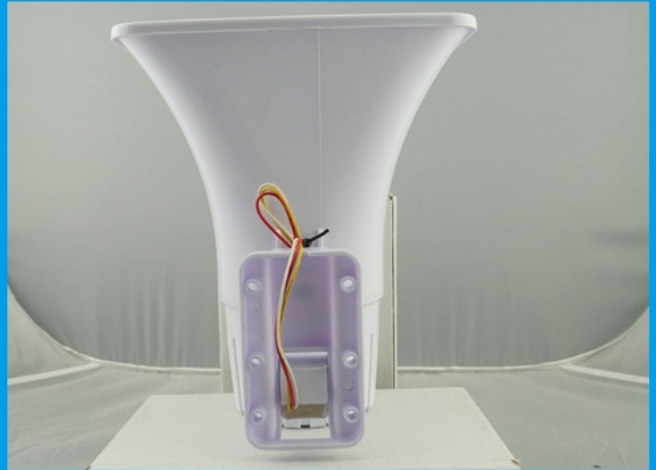

Panlabas na alarma sungay sirena

ANO ANG EB-166 TINGNAN KATULAD?

EB-166'S MAIN PARAMETER

Parameter	
Pangalan ng Produkto:	Panlabas na alarma sungay sirena
Modelo:	EB-166
Laki:	236 * 200 * 118 (mm)
Paggawa boltahe:	DC 12V
Kasalukuyang alarm:	1200mA
Kapangyarihan:	40W / 30W (opsyonal)
Impedance:	8Ω
Kapangyarihan ng tunog:	120dB
Pinagmulan ng audio:	2 tone
Wire port:	3 wires Red / Yellow / White
Temperatura ng Paggawa:	-20 °C ~ 50 °C
Ang paraan ng pag-install:	Naka-mount ang dingding
Operating humidity:	95% RH
Temperatura ng Imbakan:	-20 °C ~ 60 °C
Kulay:	White
Shell materyal:	ABS
Timbang:	1.2kg
Sertipiko:	CE
Garantiya:	2 taon na warranty

ANO MGA TAMPOK EB-166 MAYROON?

Size

3 Wires 2 Tones

120 dB High Sound Pressure

Waterproof

PAANO TUNGKOL SA IBANG PILIPINAS?

SMQT
铭汗科技

SMQT
铭汗科技