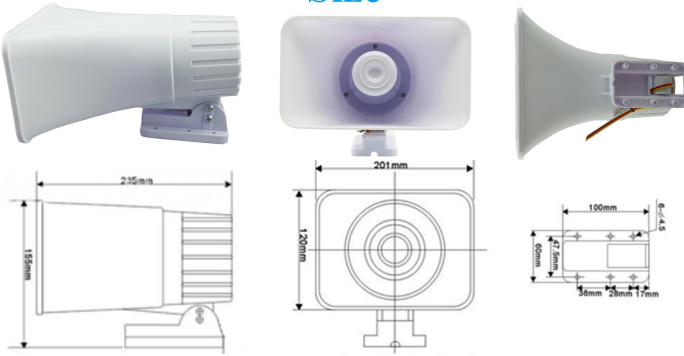

Panlabas na alarma sungay sirena

ANO ANG EB-166 TINGNAN KATULAD?

EB-166'S MAIN PARAMETER

Parameter	
Pangalan ng Produkto:	Panlabas na alarma sungay sirena
Modelo:	EB-166
Laki:	236 * 200 * 118 (mm)
Paggawa boltahe:	DC 12V
Kasalukuyang alarm:	1200mA
Kapangyarihan:	40W / 30W (opsyonal)
Impedance:	8Ω
Kapangyarihan ng tunog:	120dB
Pinagmulan ng audio:	2 tone
Wire port:	3 wires Red / Yellow / White
Temperatura ng Paggawa:	-20 °C ~ 50 °C
Ang paraan ng pag-install:	Naka-mount ang dingding
Operating humidity:	95% RH
Temperatura ng Imbakan:	-20 °C ~ 60 °C
Kulay:	White
Shell materyal:	ABS
Timbang:	1.2kg
Sertipiko:	CE
Garantiya:	2 taon na warranty

ANO MGA TAMPOK EB-166 MAYROON?

Size

3 Wires 2 Tones

120 dB High Sound Pressure

Waterproof

PAANO TUNGKOL SA IBANG PILIPINAS?

SMQT
铭汗科技

SMQT
铭汗科技