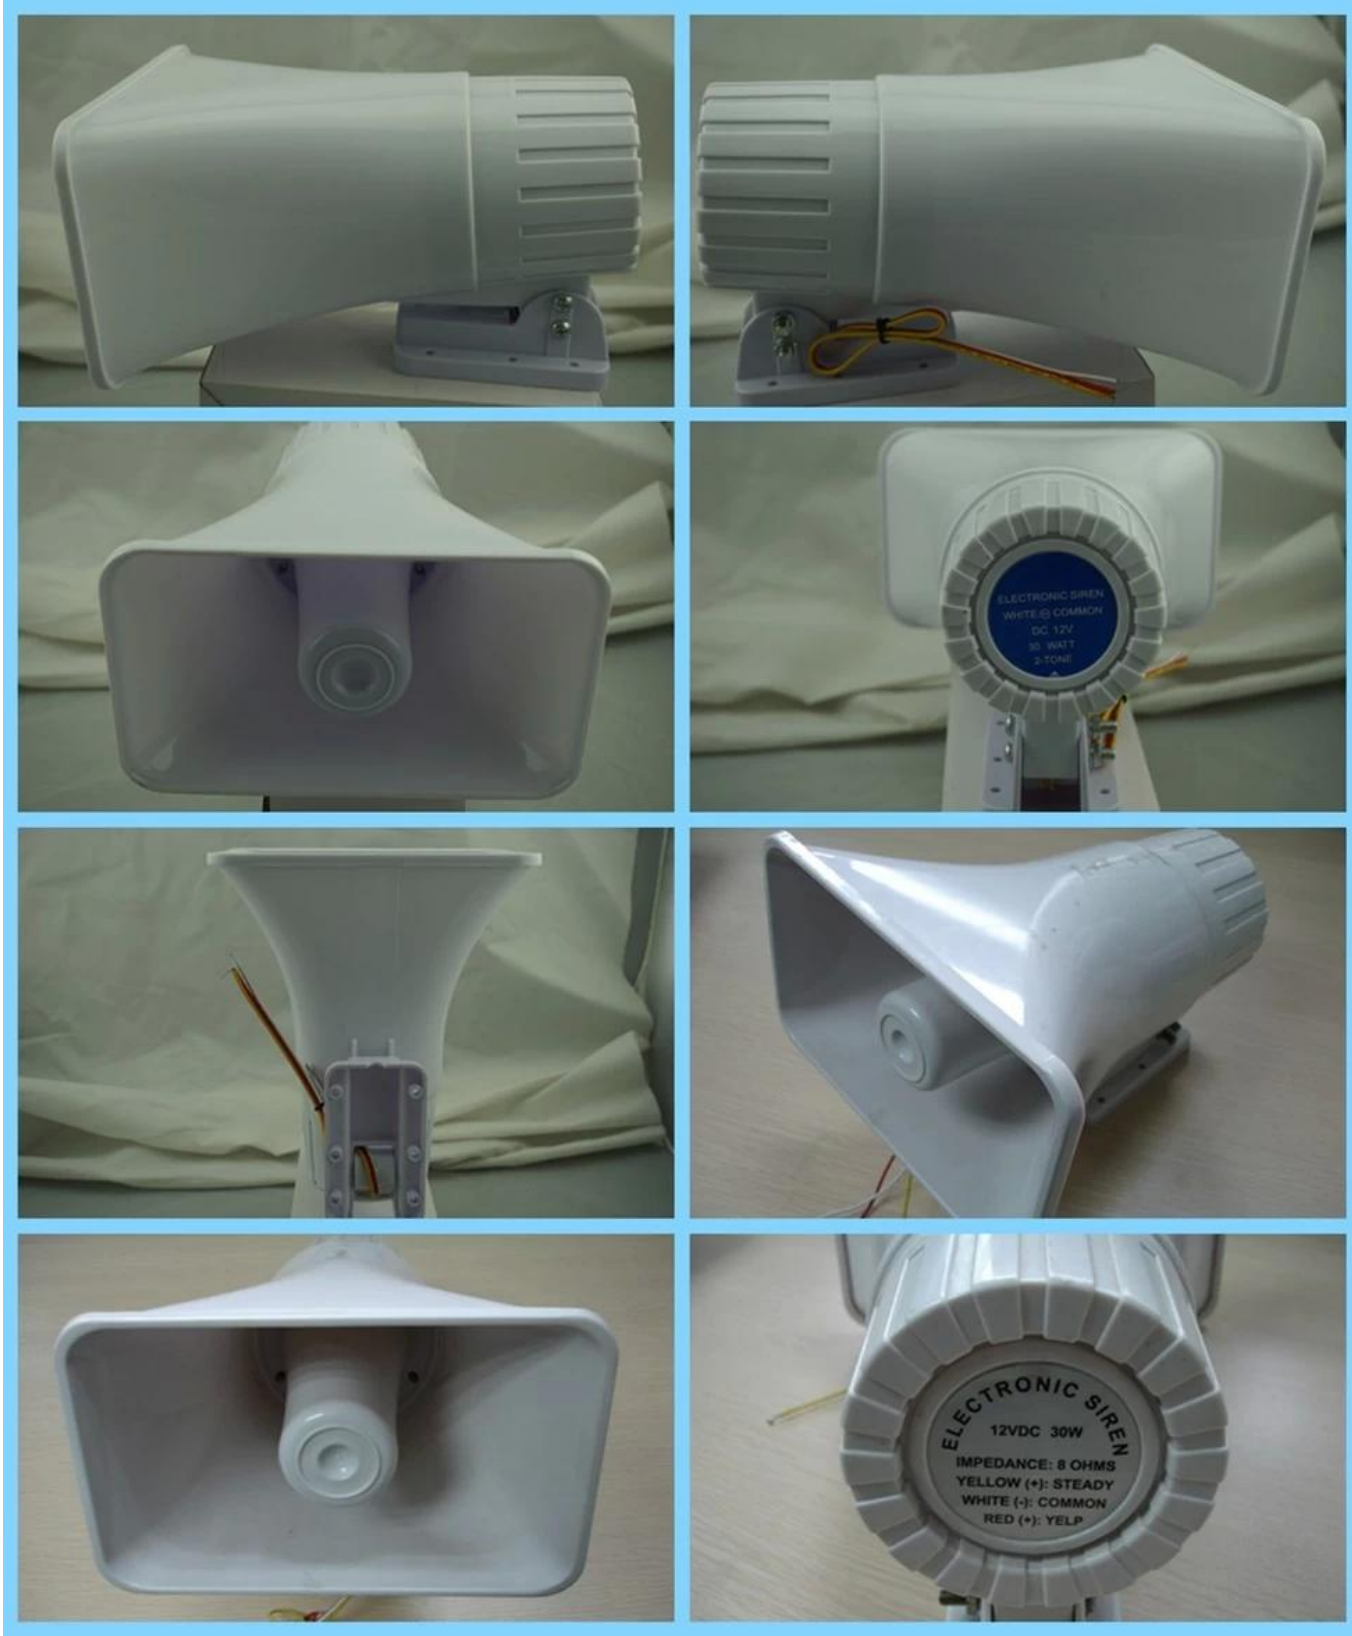

# ELECTRIC SIREN

Fireproof ABS housing, 120db sound pressure, 12V DC power supply.

**SMQT**

## • *Parameter*

**SMQT**

<b>parametro</b>	
Pangalan ng Produkto	White kulay wired electric sirena alarma mula shenzhen alarma sirena tagagawa
modelo	EB-166
sukat	236 × 200 × 118 (mm)
Paggawa kapangyarihan	12V DC
operating kasalukuyang	600mA ~ 1200mA
Presyon ng tunog	120dB
Angkop para sa	Fire alarma, access control
Makipag-ugnay sa Output	NO / NC
kagamitan	hindi masusunog ABS hosing
kapangyarihan	30w / 40W
Hindi nababasa	IP66
timbang	1.18KG

## • *Introduction*

**SMQT**

• *Feature*

SMQT®

**Waterproof wired electric siren**  
**120db sound pressure, 2 tones**

**12V DC Power supply**

**Fireproof ABS hosing, with waterpoorf IP66**

**Suitable for alarm system**