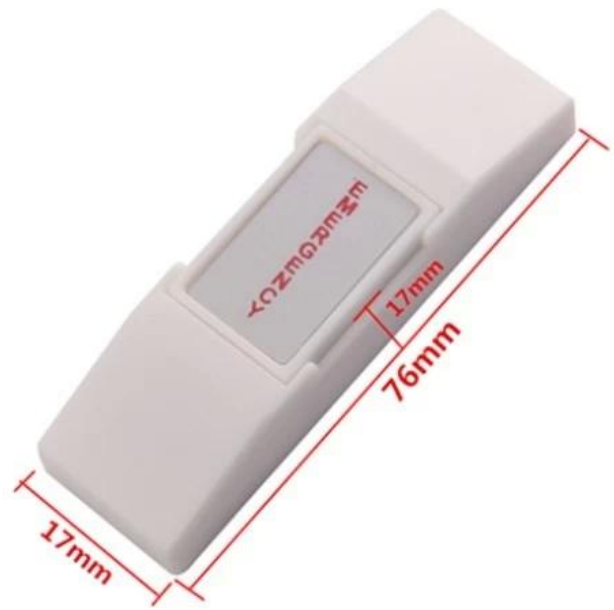

### • *Parameter*

**SMQT**

modelo	EB-129
sukatin	76 × 17 × 17 (mm)
Makipag-ugnay sa Output	NO / NC
kasalukuyang rating	3A @ 36V
I-reset	auto-reset.
setting mode	wall-mount.
Angkop para sa materyal	Pagkokontrolado
shell kulay	Fireproof ABS pabahay
net timbang	puti
	0.05kg

# PRODUCT PICTURE

Ang hindi tinatablan ng tubig pindutan ng biglang pagkatakot ay

wired panic alarm ginagamit sa sistema ng push bahay alarma.

---

• *Dimension*

SMQT®

---

• *Feature*