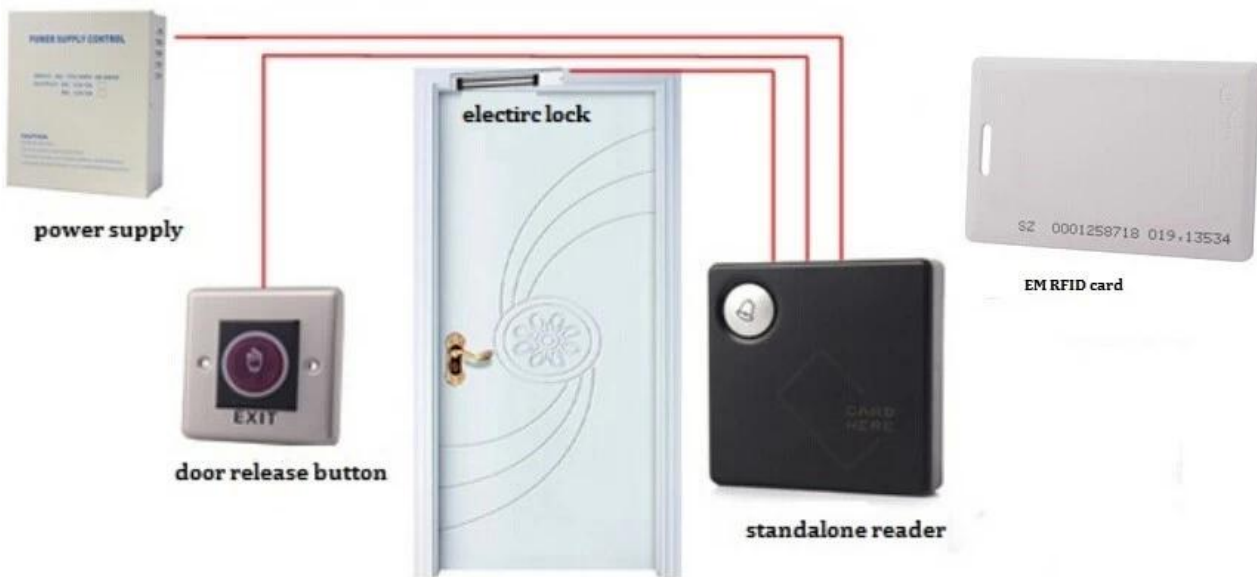

• *Installation*

SMQT

• *Packaging & shipping*

SMQT