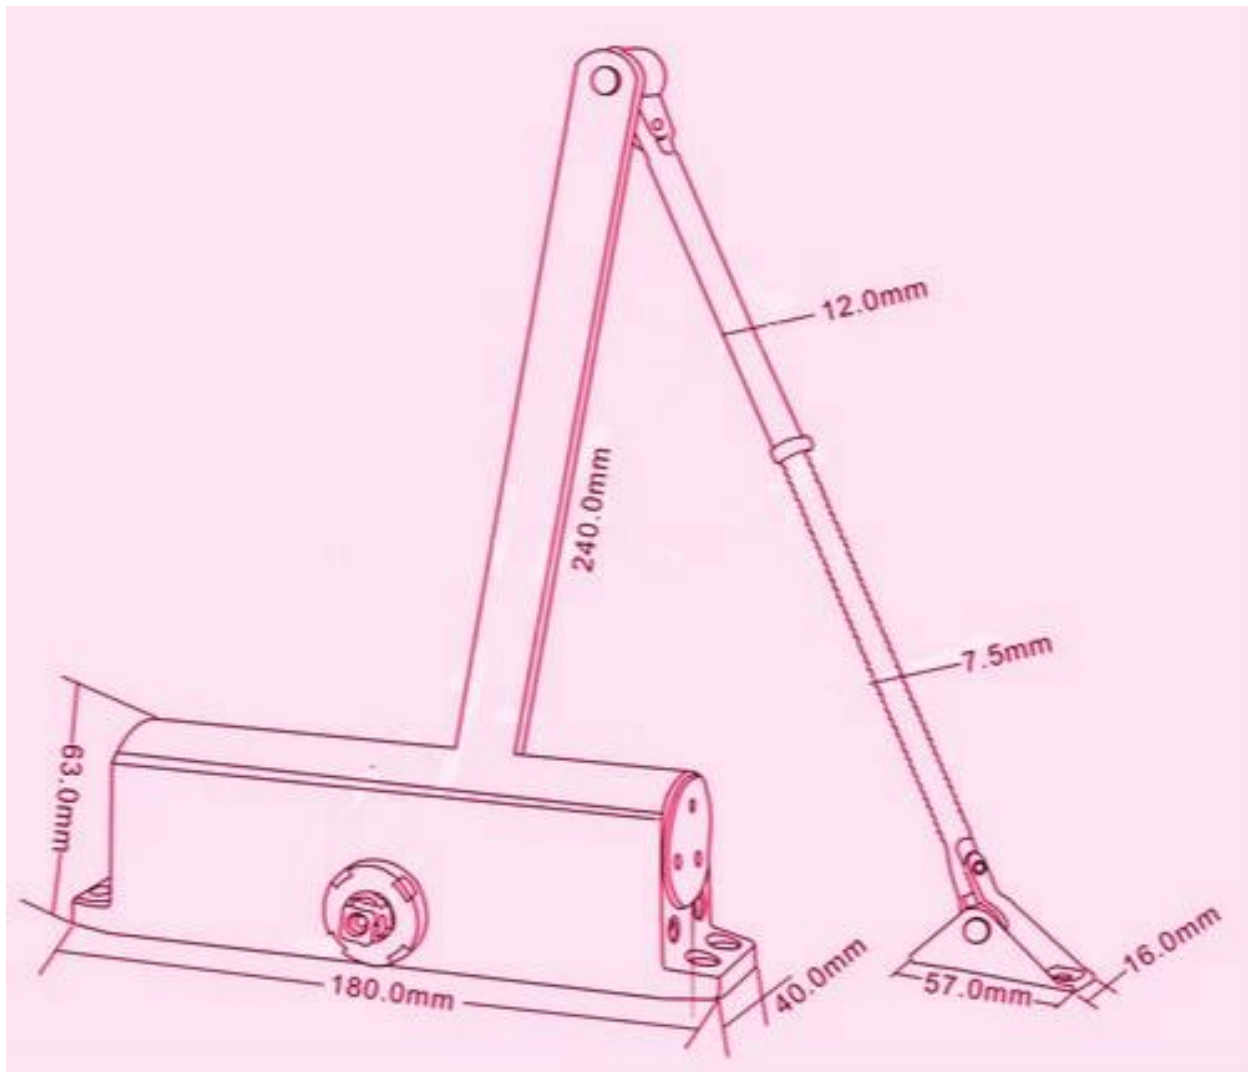

● Parameter

SMQT

Parâmetro do produto	parâmetro Descrição
Dimensão do corpo principal	L180xW40xH63mm
Largura de doormax	950 milímetros
Peso de porta max	45-60kg
Função ack-check	NÃO
ângulo aberto Max	180
ajuste de velocidade de fechamento	Spee1: 180 ° -15 °; Speed2: 15 ° -0 °
temperatura aplicável	-20 °C -45 °C
aplicabilidade	porta aberta aberta ou direita esquerda
teste de durabilidade passado	1.000.000 ciclos
Peso	1,5 kg

● Introduction

SMQT

Fecho de porta está instalado na parte superior da folha de porta com uma abertura única, é aplicável a porta de madeira, porta de aço e porta corta-fogo.

Appliable a única porta com a largura da porta máximo de 950 milímetros e peso da porta de 40-65kg.

● Dimesion Picture

SMQT

● Packing list

SMQT®

QTY / CTN	10
Demision (L * W * H) (cm)	56 * 34 * 18
Peso bruto (kg) / CTN	17,0

● Office

SMQT®

● Exhibitions