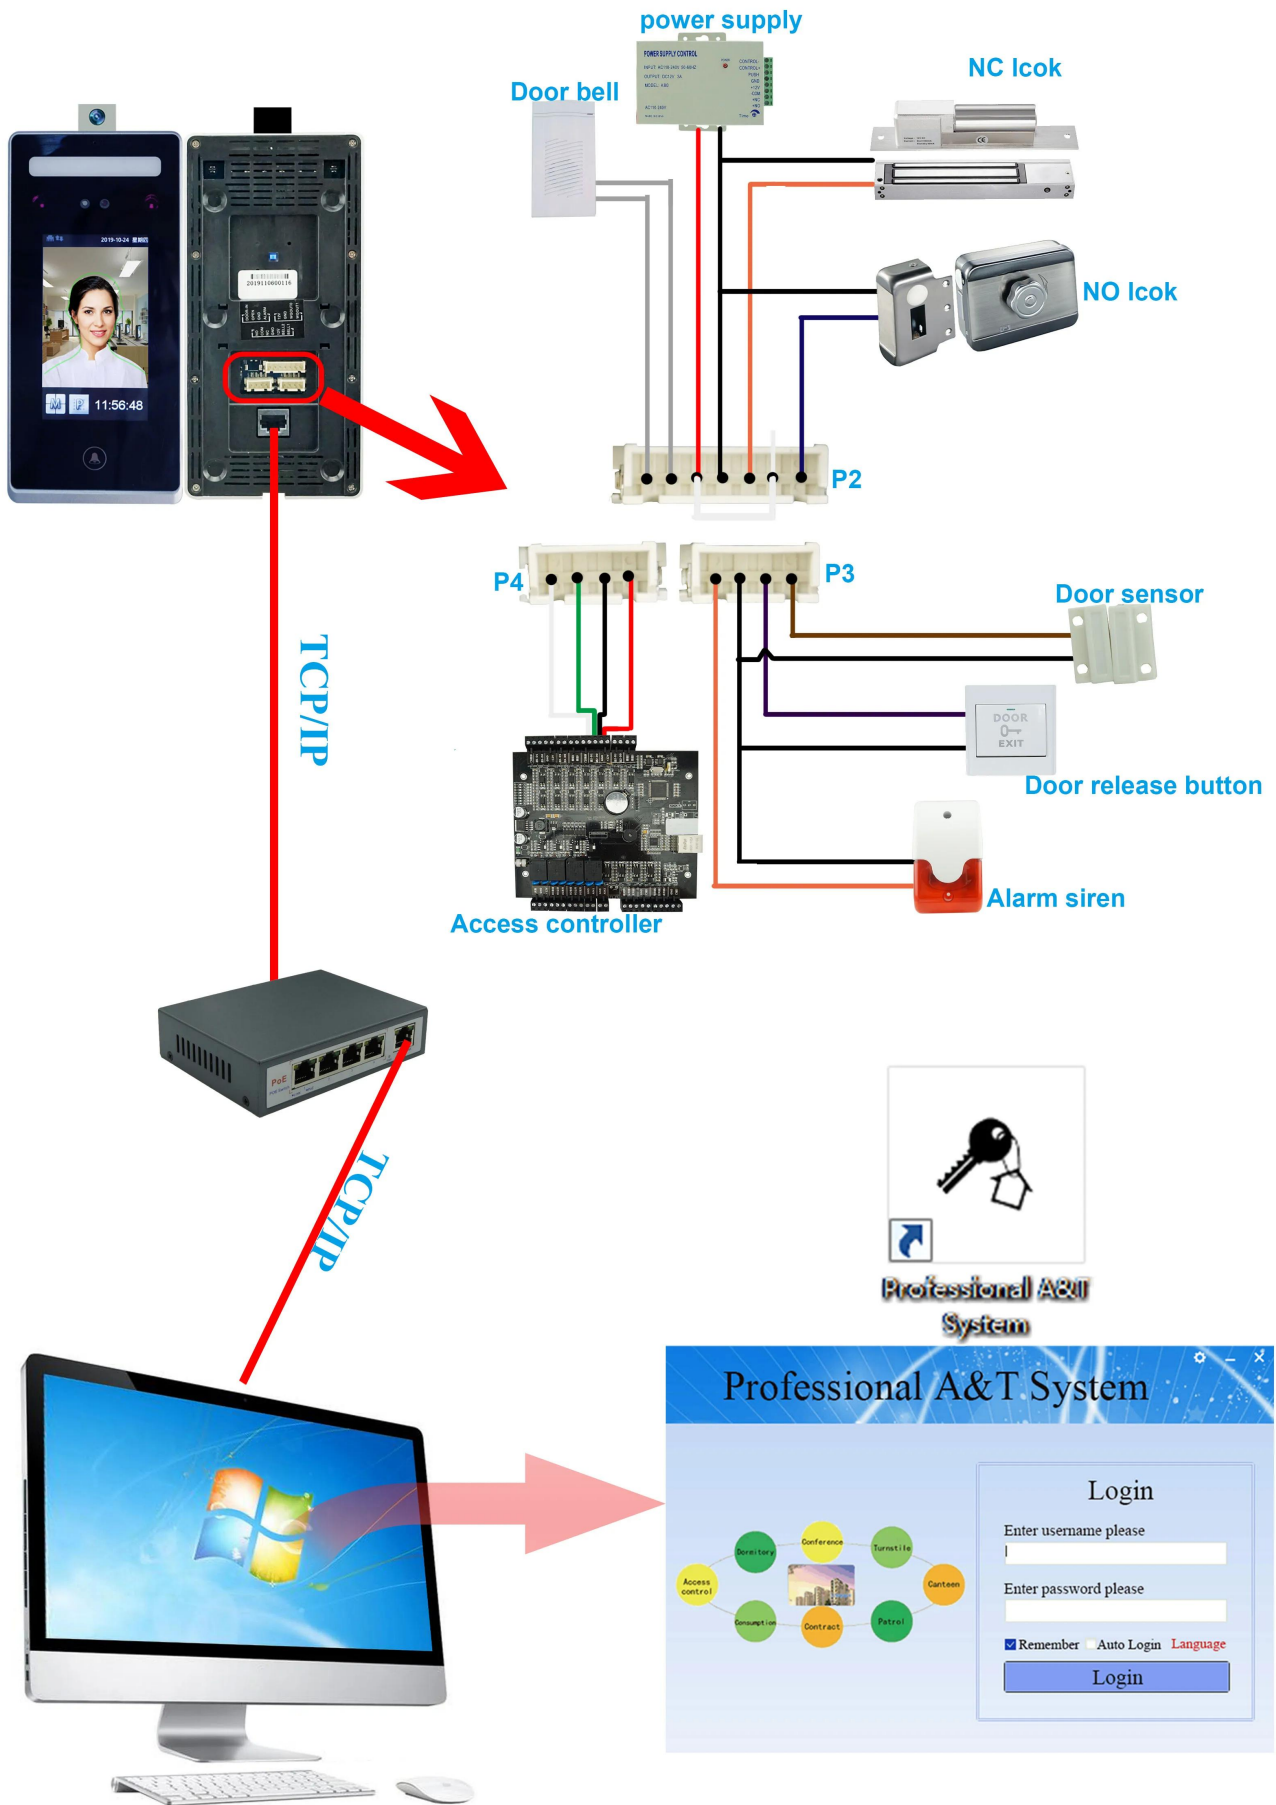

Leitor de acesso dinâmico interno para impressão facial e palmprint com função de medição de temperatura na testa

Blockbuster upgrade!!!

3000 Face

3000 Palmprint

Forehead temperature detecting

Parâmetro principal do EA-900T

Nome do Produto:	Leitor de acesso dinâmico interno para impressão facial e palmprint com função de medição de temperatura na testa		
Modelo:	EA-900T	Tamanho:	206 (C) x90 (L) x 26 (P) mm
Capacidade de face:	3000	Capacidade Palmprint:	3000
Capacidade da senha:	3000	Detecção de temperatura corporal:	Sim, faixa de erro: grau 0,2 celsius
Capacidade de gravação:	Registro do usuário: 100000 Registro de gerenciamento: 50000	Comunicação:	TCP / IP, disco U
Tamanho da tela:	Ecrã a cores 4.7 "TFT LCD	Câmera:	Duas câmeras de alta definição
Sensação infravermelha:	sim	Saída de voz:	sim
Sistema operacional:	LINUX VER3.6.5	Método de autenticação:	Cara, senha

Função de controle de acesso:	Função de controle de período de tempo / anti-submarino / alarme anti-estresse	Função de presença:	on / off trabalho, horas extras ...
Língua:	Inglês / chinês	Peso:	1.2KG
Função de campanha da porta:	Sim (campanha da porta externa)	Função de disco U:	upload / download de informações de re-registro, registro
Velocidade de correspondência de rosto:	≤1.0s	Versão do algoritmo:	Face V4.0
Função de gerenciamento de energia:	Função de sono	Modo de reconhecimento de rosto:	Suporte1: N ou 1: 1
FAR / FRR:	0,01% / 1%		
Garantia:	2 anos	OEM:	Apoio, suporte

O que os EA-900T possuem?

Size

Wire diagram

Access control & Time attendance

Apply to a variety of **access control and time attendance** sites, such as factories, offices, schools, supermarkets, and so on.