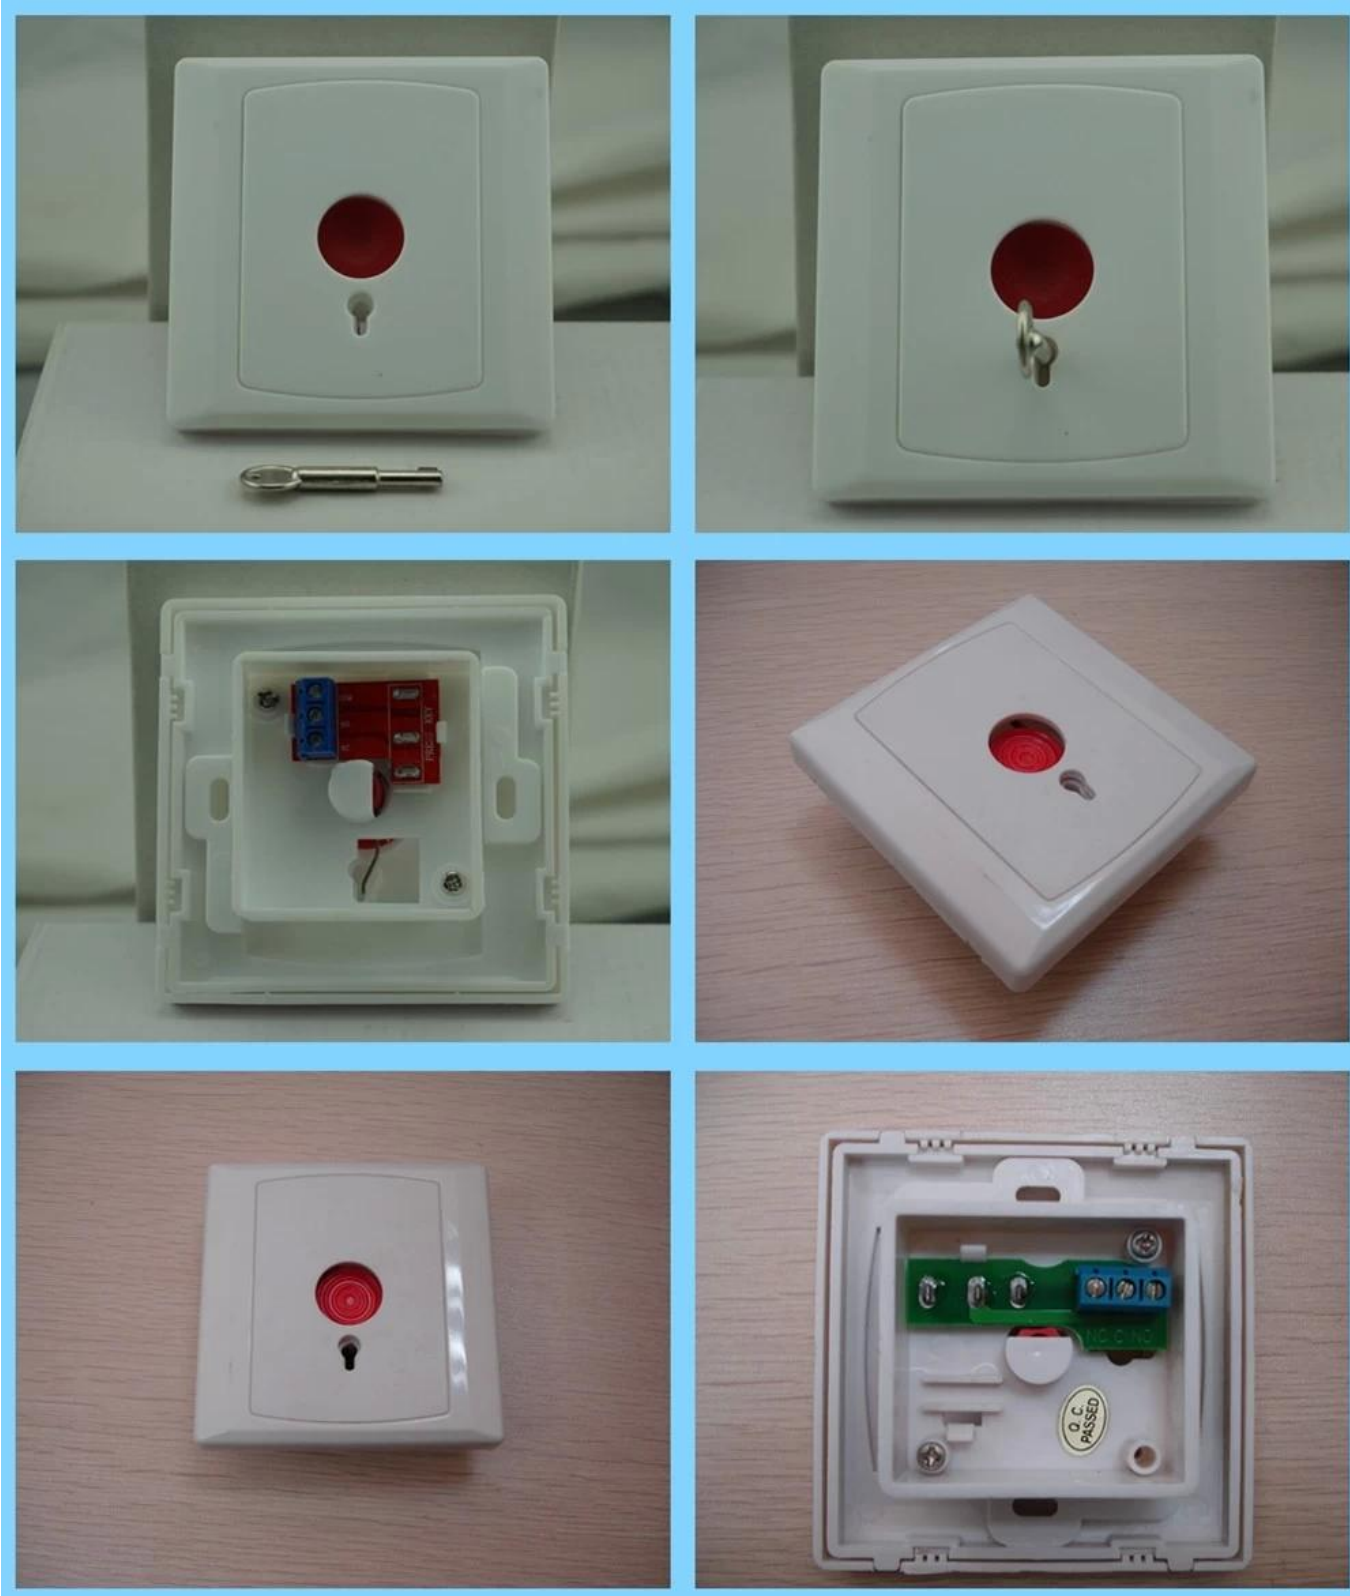

Key-reset emergency button

fireproof ABS material shell, key-reset, suitable
for access control and alarm system.

SMQT

• Parameter

SMQT

Parâmetro	
Nome do Produto	Metal key-reset botão de emergência para o sistema de alarme e sistema de controle de acesso
Modelo	EB-128
Dimensão	86 × 86 × 32 (mm)
contato de saída	NO / NC
atual classificação	3A @ 36V
Reiniciar	Key-reset / auto-reset
modo de ajuste	montado na parede
Apropriado para	Controle de acesso
Material	à prova de fogo ABS habitação
cor Shell	Branco
Peso líquido	60g

• Introduction

SMQT

• *Feature*

SMQT

Key-reset emergency button

Fireproof ABS material shell

Suitable for access control and alarm system

NO/NC contact output

Metal key-reset and wall-mounted installation

2 years quality warranty and welcome OEM

● ***Packaging & shipping***

SMQT

lista de embalagem	
Nome do Produto	EB-128 Metal botão de emergência chave-reset para o sistema de alarme e sistema de controle de acesso
Qtde	200 peças por caixa
tamanho da caixa	37 * 37 * 46 (cm)
Peso	20 kg