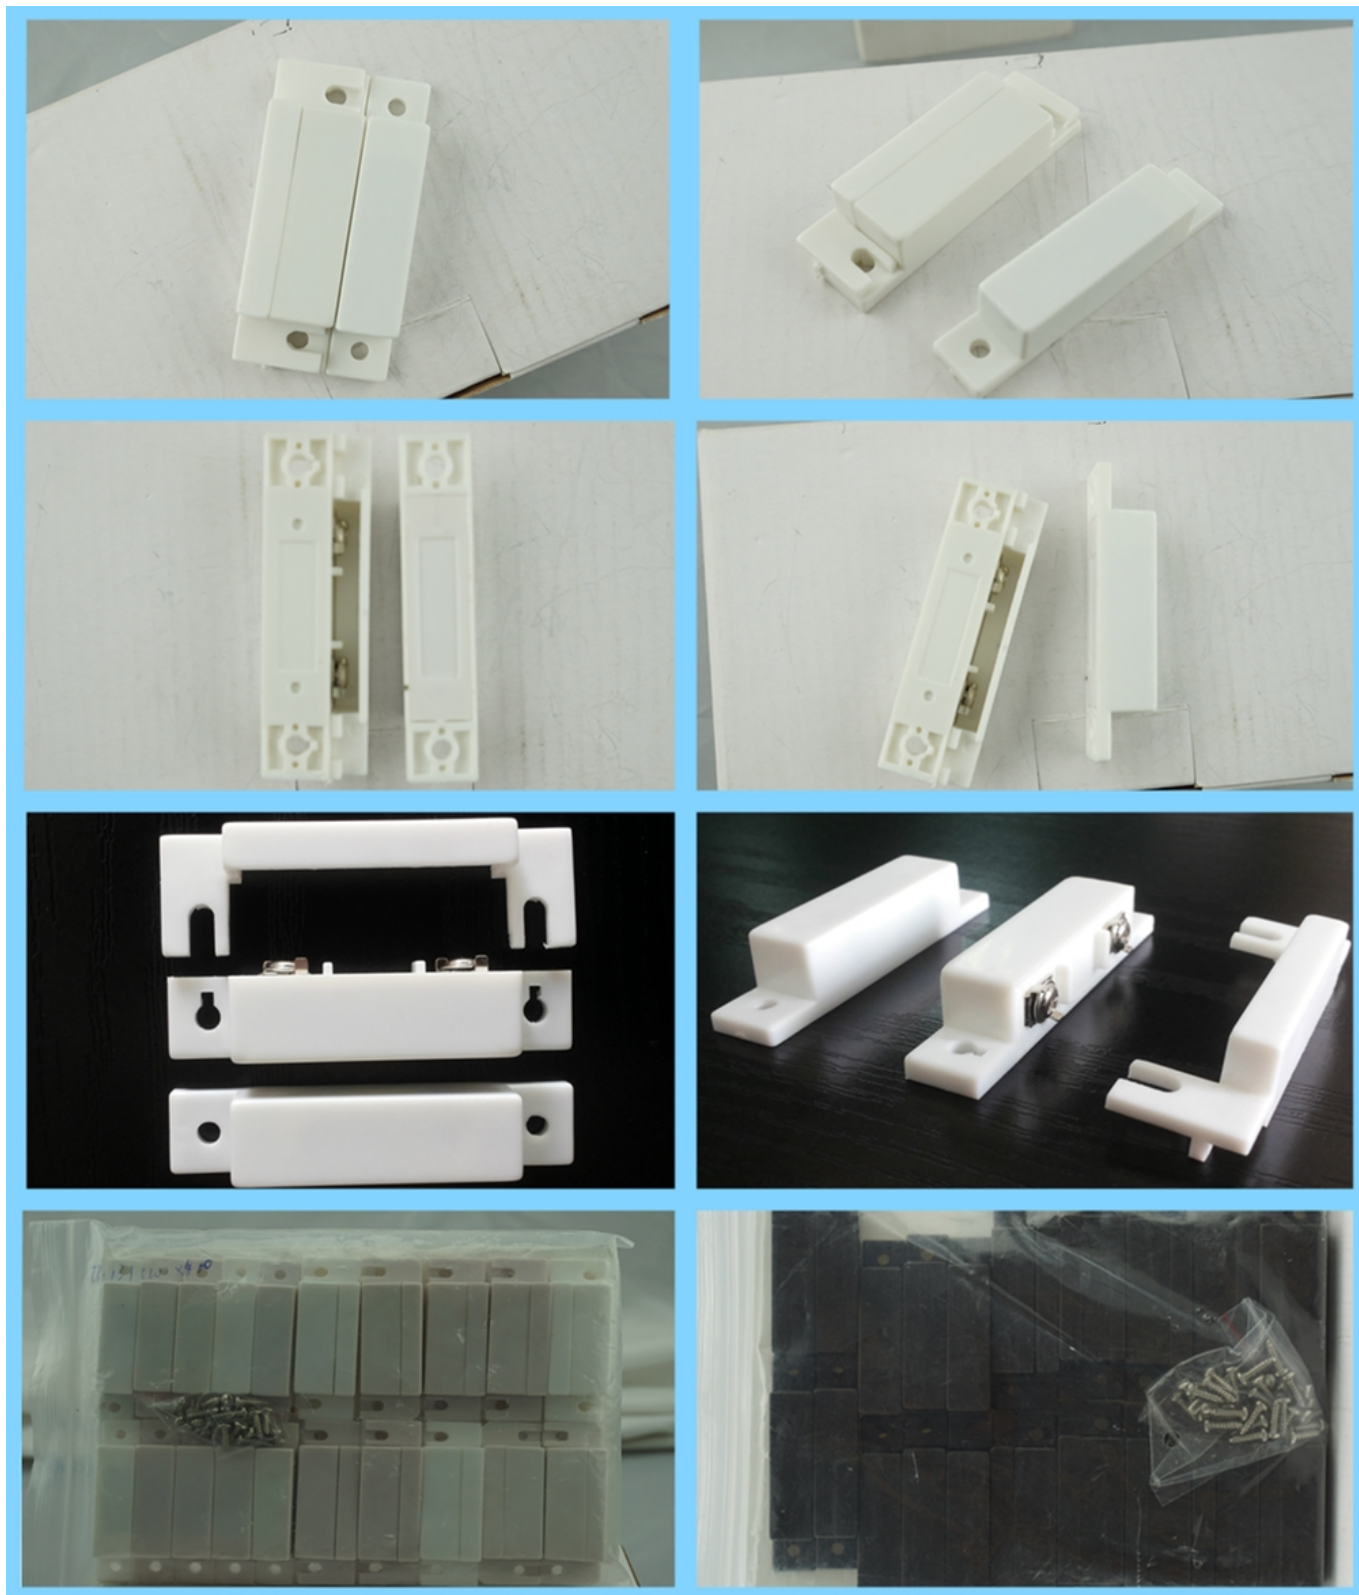

2 порта NC магнитный датчик контактного переключателя

ЧТО ДЕЛАЕТ ЕВ-131А ВЗГЛЯД?

ГЛАВНЫЙ ПАРАМЕТР EB-131A

Наименование товара:	2 контакта магнитный контактный датчик
Номер модели:	EB-131A
Рабочее напряжение:	Макс. DC 100
Рабочий ток:	Макс. 0,5 А

Потребляемая мощность:	10Вт
Интерфейсный порт:	NC / COM
Индукционный зазор:	20 ~ 30 мм
Размер:	Часть тростника: 64 * 20 * 13 (мм) Магнитная деталь: 64 * 13 * 13 (мм)
Подходит для:	Все виды системы контроля доступа дверей и системы охранной сигнализации
Материал:	Корпус ABS + Плата печатной платы + Геркон
Цвет корпуса:	Белый / Коричневый (опционально)
Вес:	Раздел: 15g 10 пар на мешок, на вес мешка 250 г
Гарантия:	Гарантия 2 года
ОЕМ:	Добро пожаловать в OEM

КАКИЕ ХАРАКТЕРИСТИКИ EB-131A?

2 color optional

White

Brown

Size

ГДЕ ИСПОЛЬЗУЕТ EB-131A ДЛЯ УСТАНОВКИ?

NC mode working principle

Installation