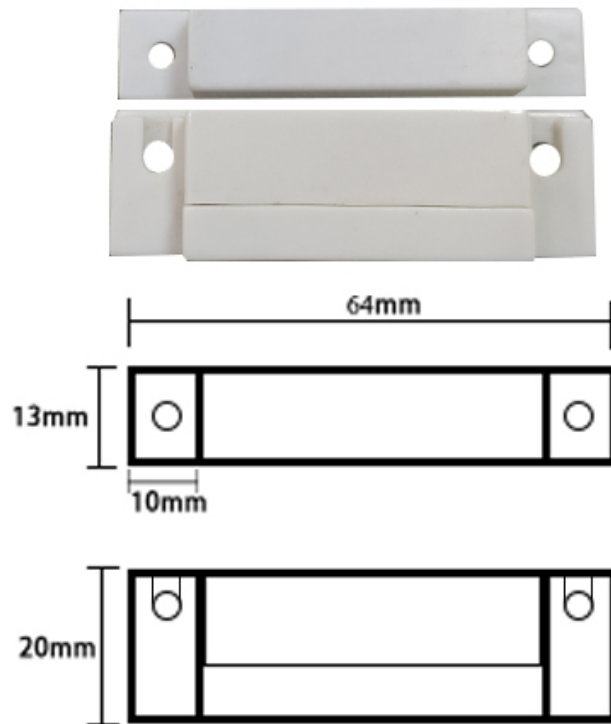

2 порта NC магнитный датчик контактного переключателя

ЧТО ДЕЛАЕТ ЕВ-131А ВЗГЛЯД?

ГЛАВНЫЙ ПАРАМЕТР EB-131A

Наименование товара:	2 контакта магнитный контактный датчик
Номер модели:	EB-131A
Рабочее напряжение:	Макс. DC 100
Рабочий ток:	Макс. 0,5 А

Потребляемая мощность:	10Вт
Интерфейсный порт:	NC / COM
Индукционный зазор:	20 ~ 30 мм
Размер:	Часть тростника: 64 * 20 * 13 (мм) Магнитная деталь: 64 * 13 * 13 (мм)
Подходит для:	Все виды системы контроля доступа дверей и системы охранной сигнализации
Материал:	Корпус ABS + Плата печатной платы + Геркон
Цвет корпуса:	Белый / Коричневый (опционально)
Вес:	Раздел: 15g 10 пар на мешок, на вес мешка 250 г
Гарантия:	Гарантия 2 года
ОЕМ:	Добро пожаловать в OEM

КАКИЕ ХАРАКТЕРИСТИКИ EB-131A?

2 color optional

White

Brown

Size

ГДЕ ИСПОЛЬЗУЕТ EB-131A ДЛЯ УСТАНОВКИ?

NC mode working principle

Installation