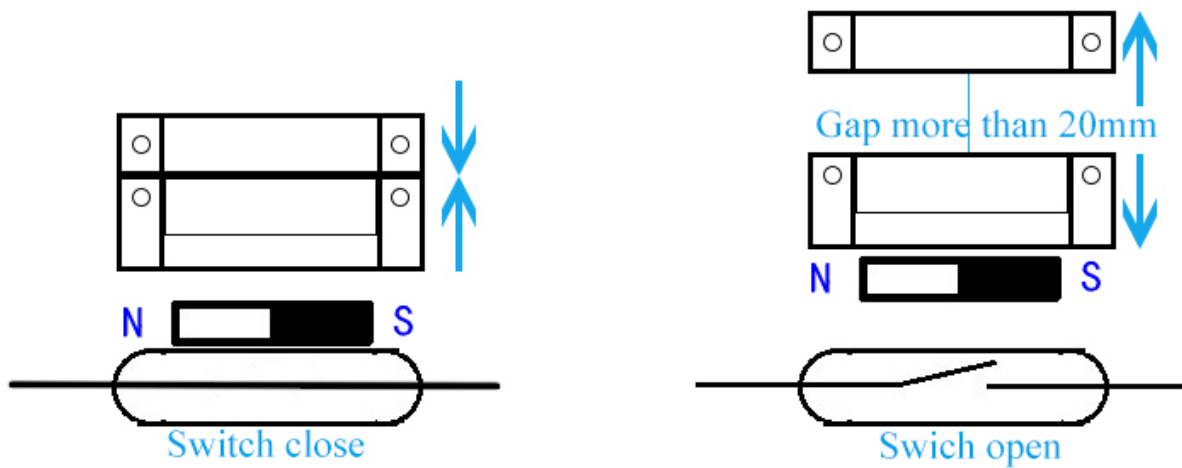

2 порта NC магнитный датчик контактного переключателя

ЧТО ДЕЛАЕТ ЕВ-131А ВЗГЛЯД?

ГЛАВНЫЙ ПАРАМЕТР EB-131A

Наименование товара:	2 контакта магнитный контактный датчик
Номер модели:	EB-131A
Рабочее напряжение:	Макс. DC 100
Рабочий ток:	Макс. 0,5 А

Потребляемая мощность:	10Вт
Интерфейсный порт:	NC / COM
Индукционный зазор:	20 ~ 30 мм
Размер:	Часть тростника: 64 * 20 * 13 (мм) Магнитная деталь: 64 * 13 * 13 (мм)
Подходит для:	Все виды системы контроля доступа дверей и системы охранной сигнализации
Материал:	Корпус ABS + Плата печатной платы + Геркон
Цвет корпуса:	Белый / Коричневый (опционально)
Вес:	Раздел: 15g 10 пар на мешок, на вес мешка 250 г
Гарантия:	Гарантия 2 года
ОЕМ:	Добро пожаловать в OEM

КАКИЕ ХАРАКТЕРИСТИКИ EB-131A?

2 color optional

White

Brown

Size

ГДЕ ИСПОЛЬЗУЕТ EB-131A ДЛЯ УСТАНОВКИ?

NC mode working principle

Installation