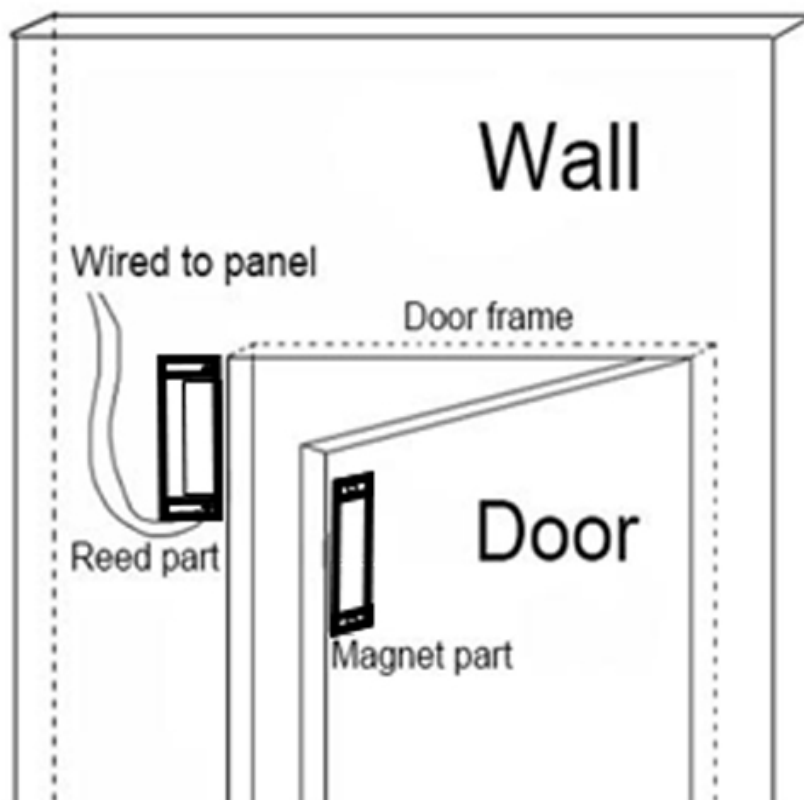

2 порта NC магнитный датчик контактного переключателя

ЧТО ДЕЛАЕТ ЕВ-131А ВЗГЛЯД?

ГЛАВНЫЙ ПАРАМЕТР EB-131A

Наименование товара:	2 контакта магнитный контактный датчик
Номер модели:	EB-131A
Рабочее напряжение:	Макс. DC 100
Рабочий ток:	Макс. 0,5 А

Потребляемая мощность:	10Вт
Интерфейсный порт:	NC / COM
Индукционный зазор:	20 ~ 30 мм
Размер:	Часть тростника: 64 * 20 * 13 (мм) Магнитная деталь: 64 * 13 * 13 (мм)
Подходит для:	Все виды системы контроля доступа дверей и системы охранной сигнализации
Материал:	Корпус ABS + Плата печатной платы + Геркон
Цвет корпуса:	Белый / Коричневый (опционально)
Вес:	Раздел: 15g 10 пар на мешок, на вес мешка 250 г
Гарантия:	Гарантия 2 года
ОЕМ:	Добро пожаловать в OEM

КАКИЕ ХАРАКТЕРИСТИКИ EB-131A?

2 color optional

White

Brown

Size

ГДЕ ИСПОЛЬЗУЕТ EB-131A ДЛЯ УСТАНОВКИ?

NC mode working principle

Installation