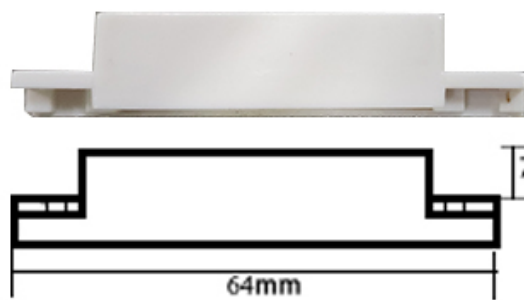

2 порта NC магнитный датчик контактного переключателя

ЧТО ДЕЛАЕТ ЕВ-131А ВЗГЛЯД?

ГЛАВНЫЙ ПАРАМЕТР EB-131A

Наименование товара:	2 контакта магнитный контактный датчик
Номер модели:	EB-131A
Рабочее напряжение:	Макс. DC 100
Рабочий ток:	Макс. 0,5 А

Потребляемая мощность:	10Вт
Интерфейсный порт:	NC / COM
Индукционный зазор:	20 ~ 30 мм
Размер:	Часть тростника: 64 * 20 * 13 (мм) Магнитная деталь: 64 * 13 * 13 (мм)
Подходит для:	Все виды системы контроля доступа дверей и системы охранной сигнализации
Материал:	Корпус ABS + Плата печатной платы + Геркон
Цвет корпуса:	Белый / Коричневый (опционально)
Вес:	Раздел: 15g 10 пар на мешок, на вес мешка 250 г
Гарантия:	Гарантия 2 года
ОЕМ:	Добро пожаловать в OEM

КАКИЕ ХАРАКТЕРИСТИКИ EB-131A?

2 color optional

White

Brown

Size

ГДЕ ИСПОЛЬЗУЕТ EB-131A ДЛЯ УСТАНОВКИ?

NC mode working principle

Installation