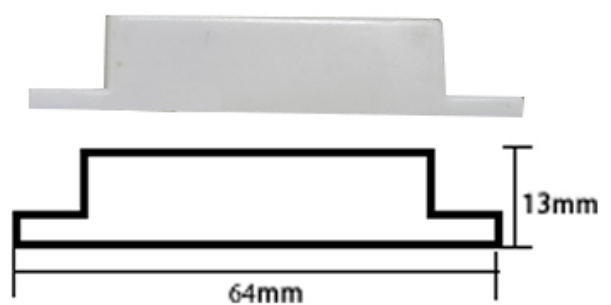

2 порта NC магнитный датчик контактного переключателя

ЧТО ДЕЛАЕТ ЕВ-131А ВЗГЛЯД?

ГЛАВНЫЙ ПАРАМЕТР EB-131A

Наименование товара:	2 контакта магнитный контактный датчик
Номер модели:	EB-131A
Рабочее напряжение:	Макс. DC 100
Рабочий ток:	Макс. 0,5 А

Потребляемая мощность:	10Вт
Интерфейсный порт:	NC / COM
Индукционный зазор:	20 ~ 30 мм
Размер:	Часть тростника: 64 * 20 * 13 (мм) Магнитная деталь: 64 * 13 * 13 (мм)
Подходит для:	Все виды системы контроля доступа дверей и системы охранной сигнализации
Материал:	Корпус ABS + Плата печатной платы + Геркон
Цвет корпуса:	Белый / Коричневый (опционально)
Вес:	Раздел: 15g 10 пар на мешок, на вес мешка 250 г
Гарантия:	Гарантия 2 года
ОЕМ:	Добро пожаловать в OEM

КАКИЕ ХАРАКТЕРИСТИКИ EB-131A?

2 color optional

White

Brown

Size

ГДЕ ИСПОЛЬЗУЕТ EB-131A ДЛЯ УСТАНОВКИ?

NC mode working principle

Installation