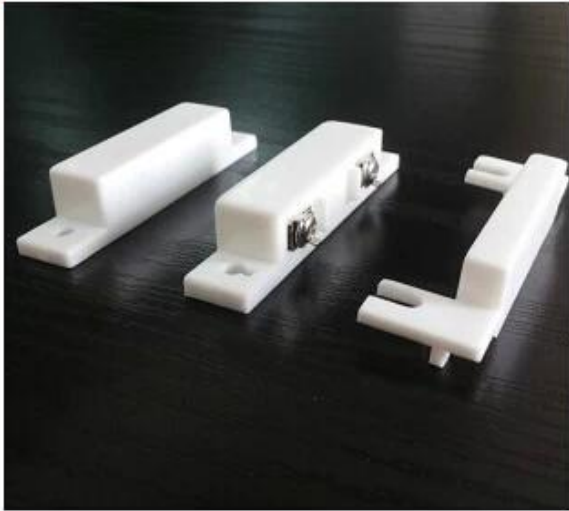

Габаритные размеры	64L * 19W * 13H (мм)
подключение	Нормально открытый / нормально закрытый
Рабочее расстояние	20 ± 5 (мм)
максимальное давление	≤100VDC
Ток нагрузки	≤500mA
Рабочая мощность	≤10W
Материал корпуса	ABS огнестойкий форму материала
Цвет	Коричневый / Белый
Объем	Цветных двери или окна
Вес изделия	24g

Система контроля безопасности Дверь электрический выключатель в дверных контактный датчик для двери и окна Useage.

2 Color optional

White

Brown

● Installations

SMQT

● Features

SMQT

Материал корпуса: ABS материал

Цвет: белый, коричневый по желанию

Особенности: промежуточные стадии, независимо от установки вокруг

Материал соединения: Клемма подключения

Вывод: Когда магнит близко к коммутатору, геркон линия контакта закрытия сигнала подключен.

Как открывается дверь, магнит от переключателя, геркон открыт, сигнал линии прерывания, называется ----- "перерыв тревоги."

Office

SMQT

Exhibitions

SMQT

2011 Brazil Fair

2012 Shenyang Fair

2013 Jinan Fair