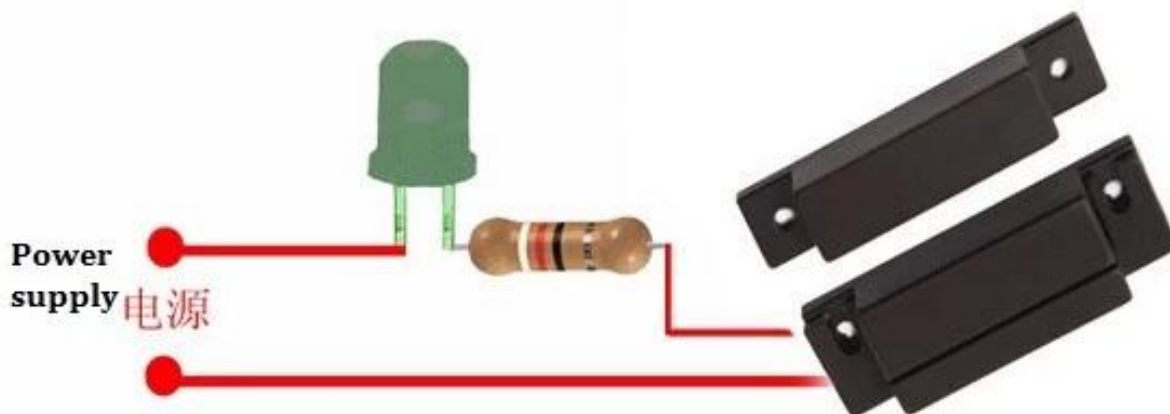

Габаритные размеры	64L * 19W * 13H (мм)
подключение	Нормально открытый / нормально закрытый
Рабочее расстояние	20 ± 5 (мм)
максимальное давление	≤100VDC
Ток нагрузки	≤500mA
Рабочая мощность	≤10W
Материал корпуса	ABS огнестойкий форму материала
Цвет	Коричневый / Белый
Объем	Цветных двери или окна
Вес изделия	24g

Система контроля безопасности Дверь электрический выключатель в дверных контактный датчик для двери и окна Useage.

2 Color optional

White

Brown

● Installations

SMQT

● Features

SMQT

Материал корпуса: ABS материал

Цвет: белый, коричневый по желанию

Особенности: промежуточные стадии, независимо от установки вокруг

Материал соединения: Клемма подключения

Вывод: Когда магнит близко к коммутатору, геркон линия контакта закрытия сигнала подключен.