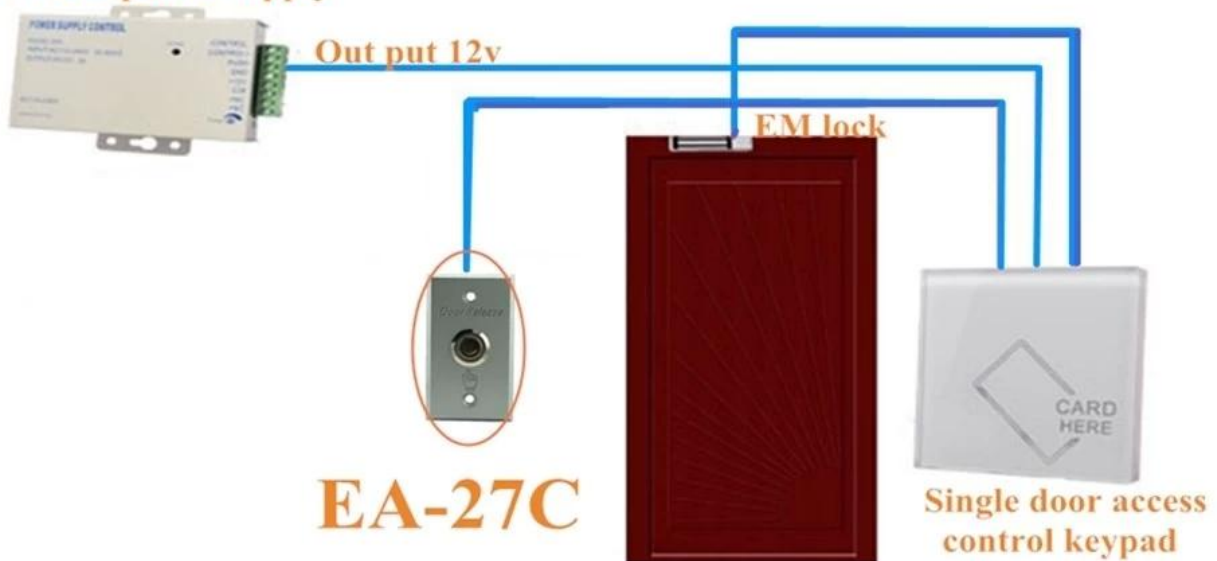

● Parameter

SMQT

Спецификация	
Модель	EA-27C
имя	СВЕТОДИОД спусковая кнопка свет двери
измерение	86 * 50 * 20 (мм)
За работой напряжение	12V ± 3VDC
контакт вывод	NO / NC / COM
механический контрольная работа	+500000 раз тест
Легкий цвет	Красный / синий / зеленый (по желанию)
Оболочка материал	алюминий панель
Подходит для	доступа система контроля
Вес нетто	0.05kg

● Dimesion Picture

SMQT

● Introduction

SMQT

● Features

LED back light color optional(Red/Blue/Green)

500000 times mechanical test

Aluminum panel, and bottom case is optional

Support OEM

● Installations

SMQT

Switch power supply

список Упаковка	
Наименование товара	EA-27C Кнопка светодиодные двери релиз
Кол-во	100 штук в коробке
Размер коробки	47 * 28 * 38 (см)
вес	18кг

● Exhibitions