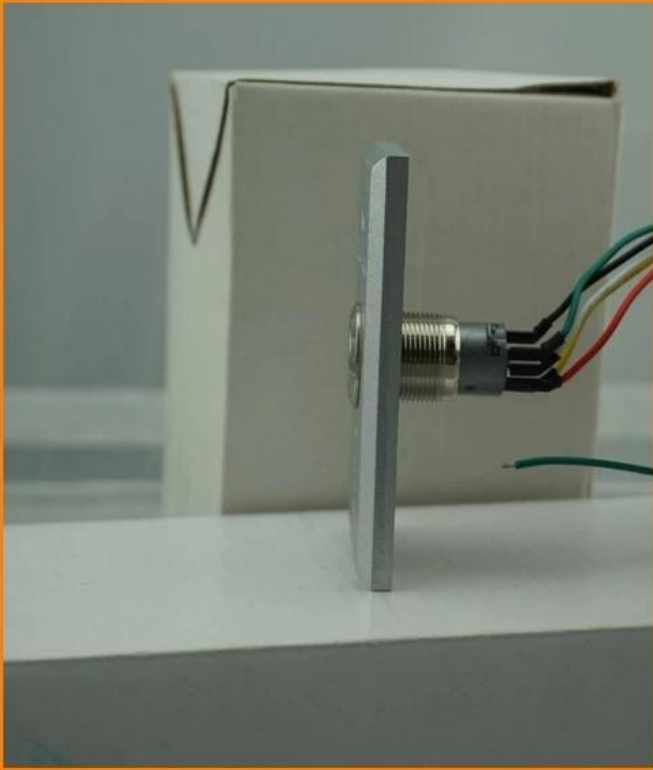

● Parameter

SMQT

Спецификация	
Модель	EA-27C
имя	СВЕТОДИОД спусковая кнопка свет двери
измерение	86 * 50 * 20 (мм)
За работой напряжение	12V ± 3VDC
контакт вывод	NO / NC / COM
механический контрольная работа	+500000 раз тест
Легкий цвет	Красный / синий / зеленый (по желанию)
Оболочка материал	алюминий панель
Подходит для	доступа система контроля
Вес нетто	0.05kg

● Dimesion Picture

SMQT

● Introduction

SMQT

● Features

LED back light color optional(Red/Blue/Green)

500000 times mechanical test

Aluminum panel, and bottom case is optional

Support OEM

● Installations

SMQT

Switch power supply

список Упаковка	
Наименование товара	EA-27C Кнопка светодиодные двери релиз
Кол-во	100 штук в коробке
Размер коробки	47 * 28 * 38 (см)
вес	18кг

● Exhibitions