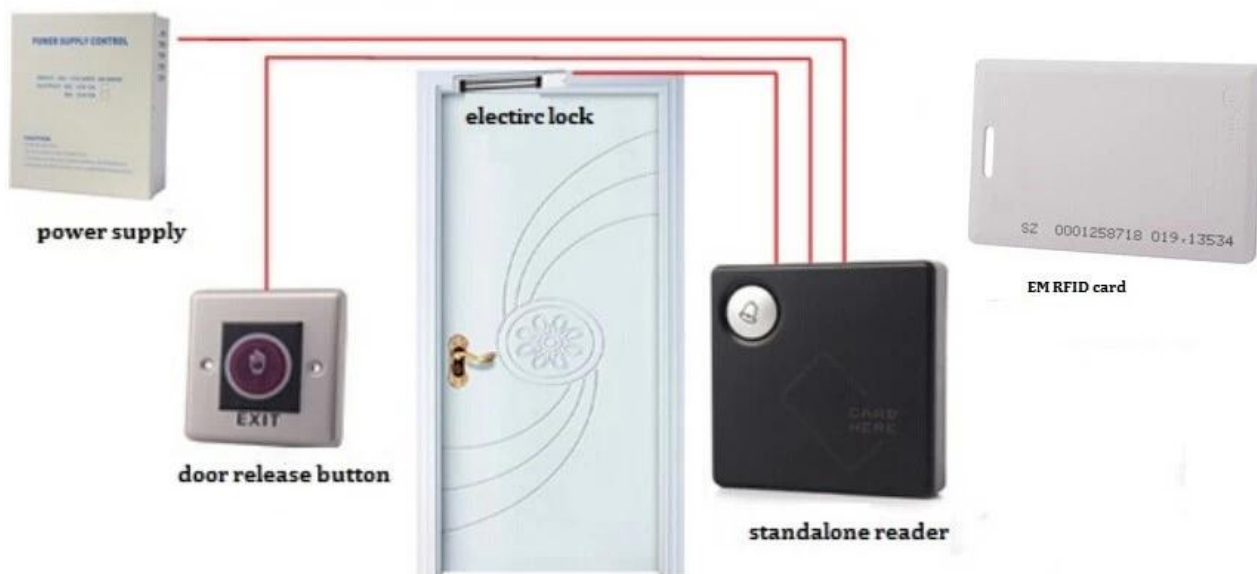

ID Толстые смарт-карт

● Introduction

SMQT

Удостоверение личности означает "удостоверение личности". EM 125 КГц RFID использование смарт-карт с дверью управления доступом Система автономного читателя, WG чтения карт памяти. Proximity карта неписьменное, с фиксированным числом.

● Parameter

SMQT

Размеры:	86 * 54 * 1,8 (мм)
Чип:	ЭМ
Частота:	125KHZ
Вес:	9g

● Dimesion Picture

SMQT

● Installations

SMQT

● Features

SMQT

ID смарт-карты и магнитные карты, как, просто используя "номер карты"

только карта в дополнение к номеру карты, но без какой-либо функции безопасности, карта" открыта и подвергается.

КОЛ-ВО:	100 шт / коробка, 3000 шт / коробка
Спецификация упаковки	* 0,42 0,45 * 0,31 м
Вес брутто:	30,1 кг / коробка