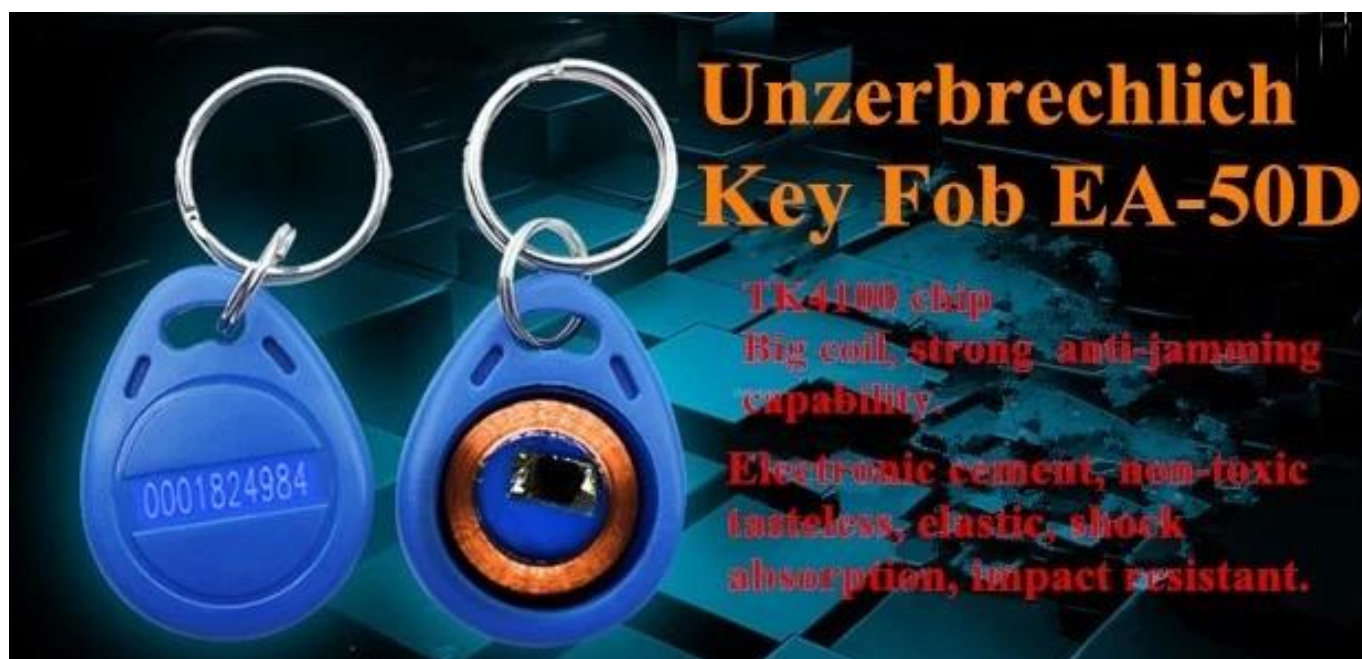

Размер товара	40L * 32W * 20H (мм)
чип продукта	TK4100
Частотные Продукты	125KHZ
Расстояние проксимити карты	2-20cm
материал	ABS
Цвет	Красный Желтый Зеленый Синий
типичное применение	компания контроля доступа посещаемости карты

Контроль доступа к карте памяти с 125KHz EM RFID смарт-ключ идентификатора tag. The брелок для ключей является частота 125 кГц.

Водонепроницаемый, ударопрочный, удар, коррозии, не выцветает.

Чувствительность датчика и совместимость.

Устройство для чтения карт скорость передачи данных 3.9kbps.

Номер карты не может быть изменен до и после того, как карты, чтобы писать письма, абсолютно уверен, что уникальный номер карты и безопасности.