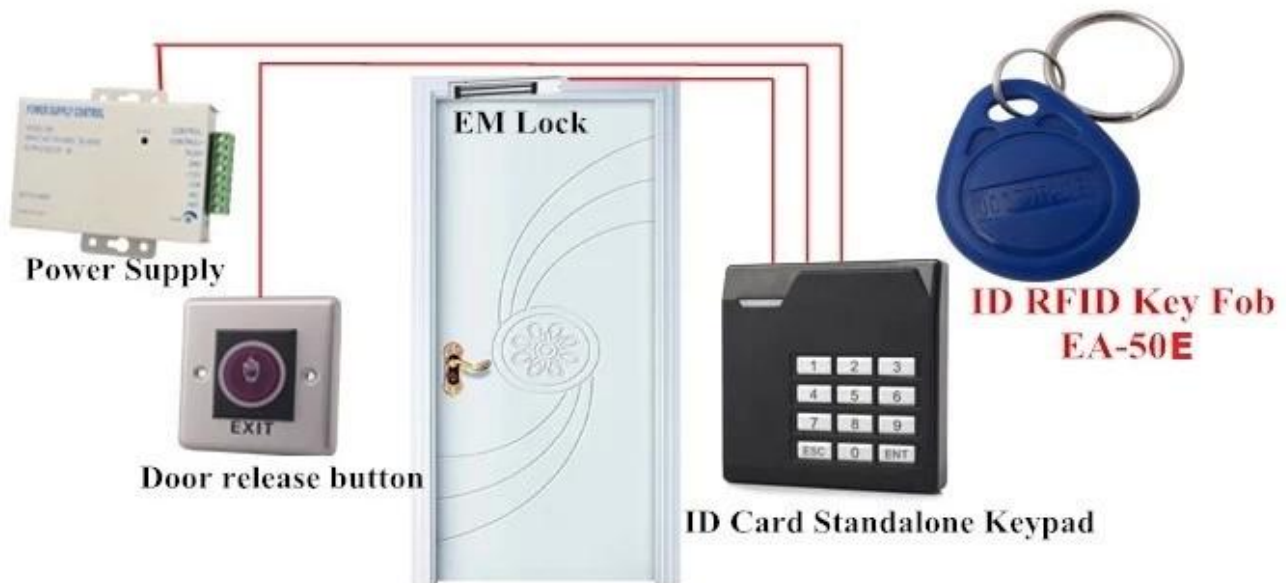

● Installations

SMQT