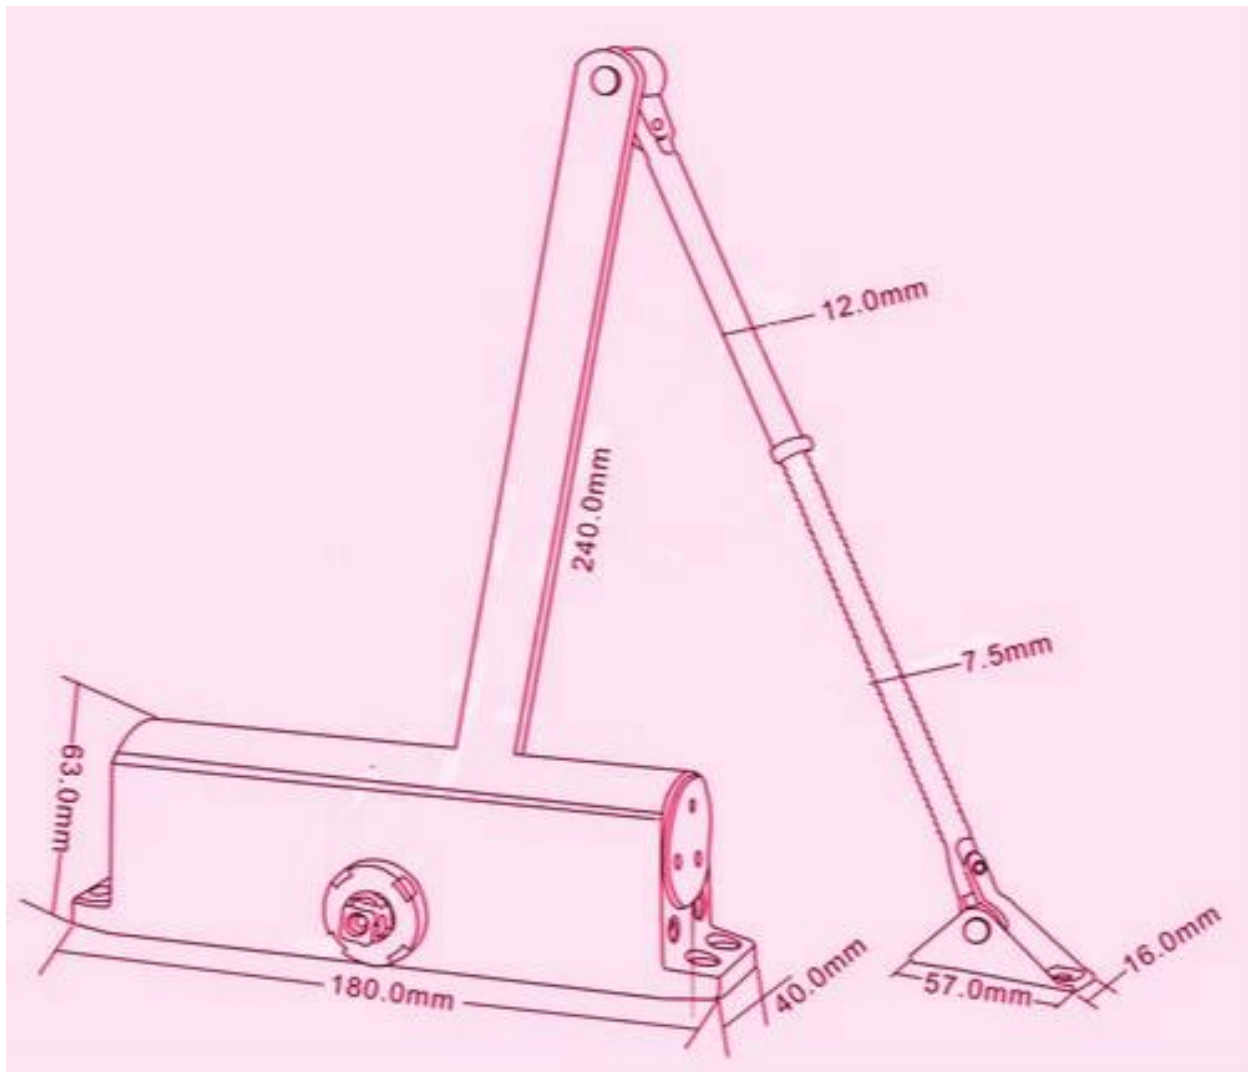

● Parameter

SMQT

Параметр продукта	Параметр Описание
Размер основного корпуса	L180xW40xH63mm
Ширина doormax	950мм
Вес двери макс	45-60kg
Аск-Функциональная проверка	НЕТ
Максимальный угол открытия	180
Регулировка скорости закрытия	Spee1: 180 ° -15 ° ; Speed2: 15 ° -0 °
Применимое температура	-20 °C -45 °C
применимость	остаётся открытым или вправо открытых дверей
Прошел испытания на устойчивость	1000000 циклов
вес	1.5кг

● Introduction

SMQT

Доводчик устанавливается в верхней части дверного полотна с единственным отверстием, применимо к деревянной двери, стальной двери и противопожарные двери.

Appliable к одной двери с максимальной шириной двери от 950 мм и вес дверной 40-65kg.

● Dimesion Picture

SMQT

● Packing list

SMQT

КОЛ-ВО / CTN	10
Demision (L * W * H) (cm)	* 34 56 * 18
Вес брутто (кг) / CTN	17,0

● Office

SMQT

● Exhibitions