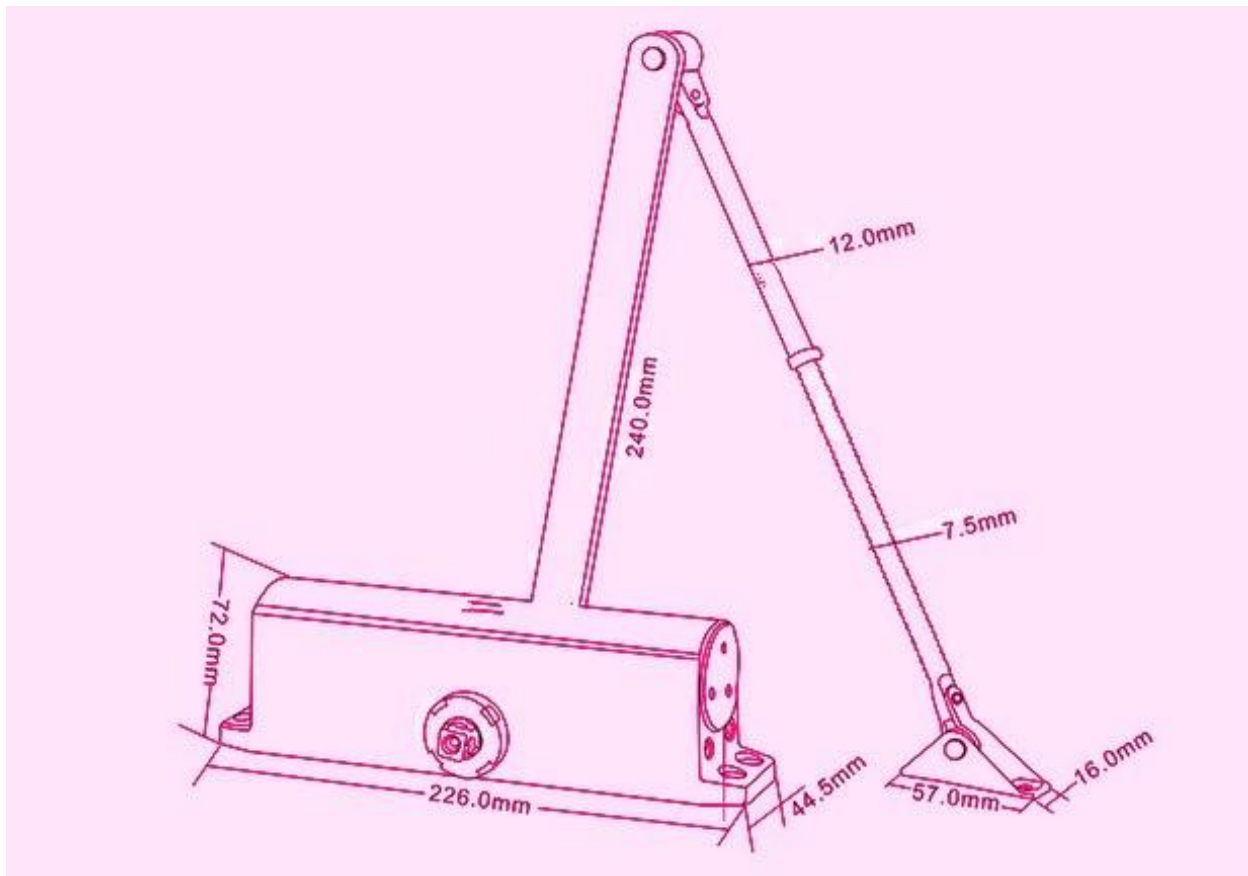

● Parameter

SMQT

Параметр продукта	Параметр Описание
Размер основного корпуса	226Lx44.5Wx72H (мм)
Ширина doormax	1200мм
Вес двери макс	80-100kg
Аск-Функциональная проверка	НЕТ
Максимальный угол открытия	180
Регулировка скорости закрытия	Spee1: 180 ° -15 °; Speed2: 15 ° -0 °
Применимое температура	-20 °C -45 °C
применимость	остается открытым или вправо открытых дверей
Прошел испытания на устойчивость	1000000 циклов
вес	2.1kg

● Introduction

SMQT

Доводчик устанавливается в верхней части дверного полотна с единственным отверстием, применимо к деревянной двери, стальной двери и противопожарные двери.

Applicable к одной двери с максимальной шириной двери 1200 мм и вес дверной 80-100kg.

● Dimesion Picture

SMQT

● Packing list

SMOT

КОЛ-ВО / CTN	10
Demision (L * W * H) (cm)	* 34 56 * 18
Вес брутто (кг) / CTN	17,0

2011 Brazil Fair

2012 Shenyang Fair

2015 Jinan Fair