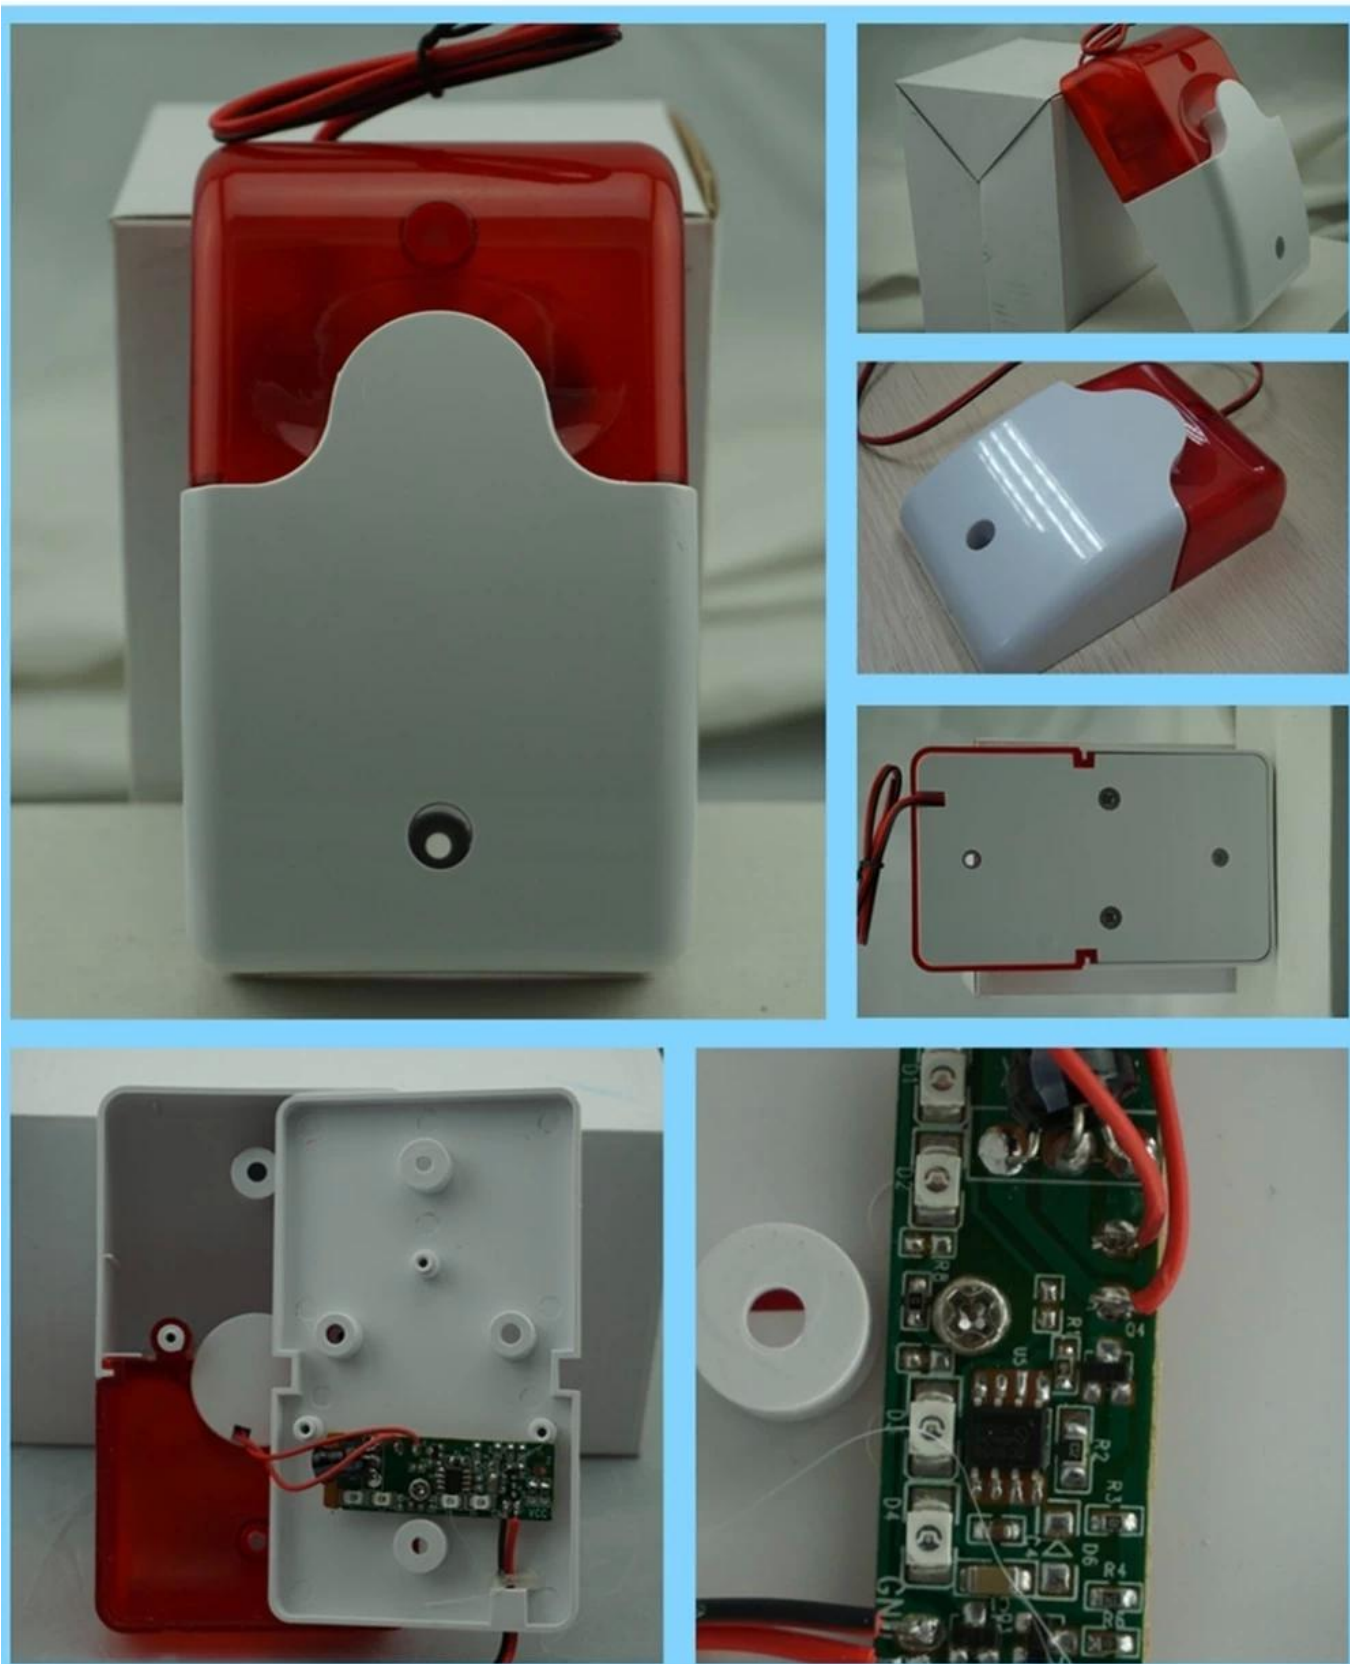

PRODUCT PICTURE

Независимый дизайн динамик высокий тон, большой объем сигнализации