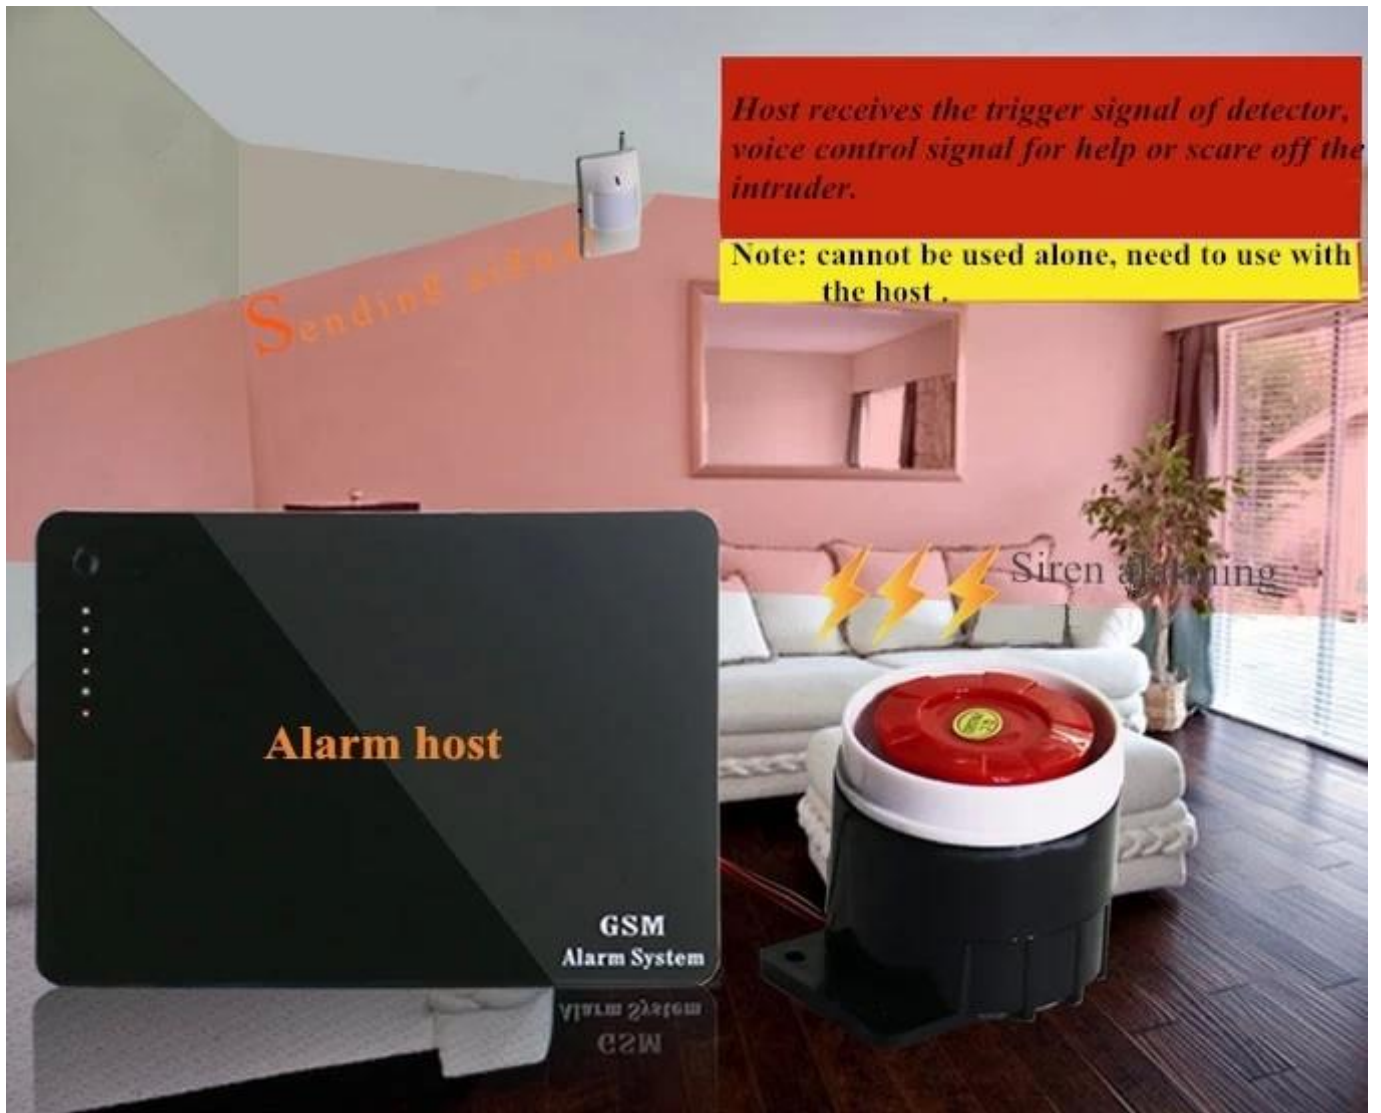

Product name: EB-163 Electric alarm siren

Output power: 15/20W

Operating voltage: DC 12V

Operating current: 300mA

Sound pressure: 115db

Working voltage range: 6-15V DC

Dimension: 64*53*50mm

Decibels: 110DB

Звук и свет пожарной сигнализации через питание 12 В постоянного тока для выдачи звукового сигнала противоугонной системы. Отличное качество изготовления, стабильный и долговечный, подходит для установки в коридоре прихожей сигнализации.

Печатная плата использует технологию производства микросхем, динамики звучат четко и не смешанно, высокая чувствительность, стабильность и надежность, низкое энергопотребление, красивые и долговечные, простые в использовании функции. Самопроверка цепи и блока питания может быть смоделирована сигнальной проверкой.