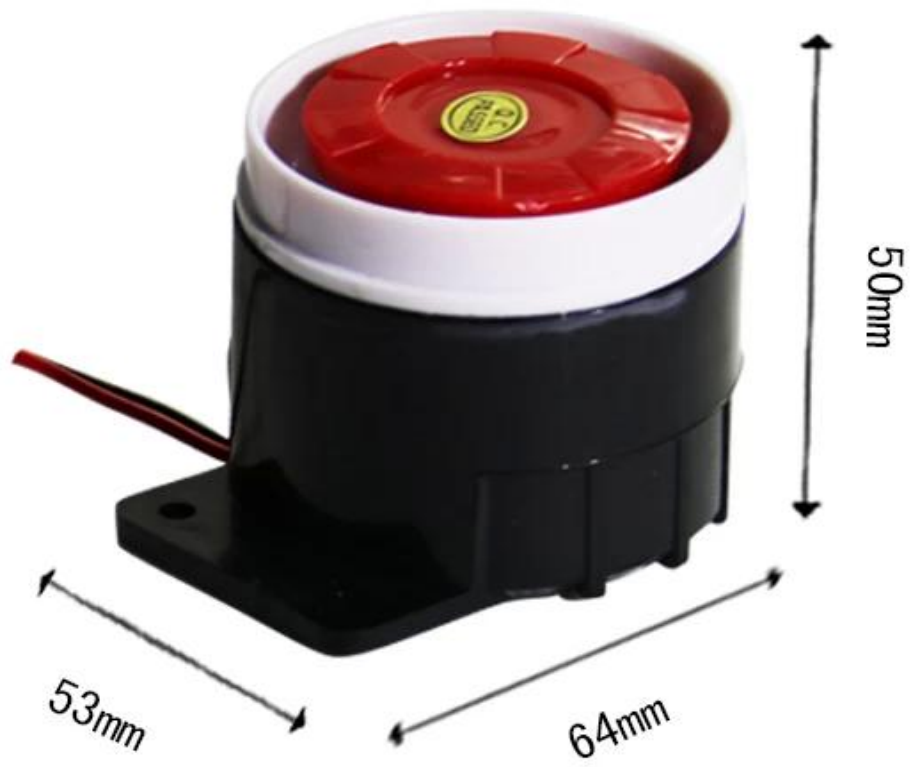

Product name: EB-163 Electric alarm siren

Output power: 15/20W

Operating voltage: DC 12V

Operating current: 300mA

Sound pressure: 115db

Working voltage range: 6-15V DC

Dimension: 64*53*50mm

Decibels: 110DB

Звук и свет пожарной сигнализации через питание 12 В постоянного тока для выдачи звукового сигнала противоугонной системы. Отличное качество изготовления, стабильный и долговечный, подходит для установки в коридоре прихожей сигнализации.

Печатная плата использует технологию производства микросхем, динамики звучат четко и не смешанно, высокая чувствительность, стабильность и надежность, низкое энергопотребление, красивые и долговечные, простые в использовании функции. Самопроверка цепи и блока питания может быть смоделирована сигнальной проверкой.