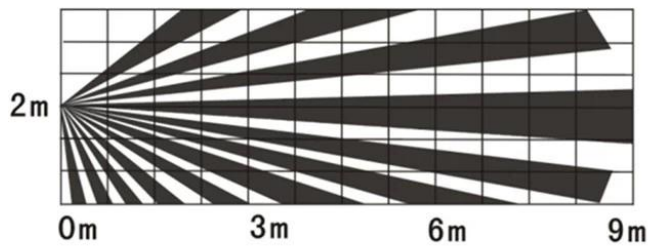

DETECTING AREA VIEW

Planform