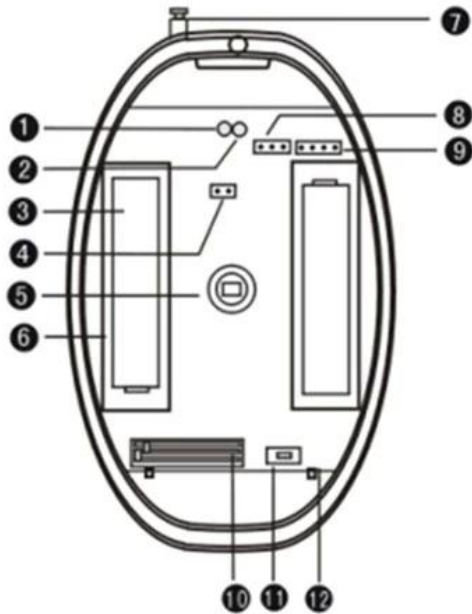

### Спецификация

Наименование товара	Беспроводной ИК детектор занавеса
Модель	ЕВ-188
измерение	110 × 70 × 40 (мм)
Рабочее напряжение	3V DC (2AA батареи)
Статический ток	& Л; = 25μA
ток тревоги	& Л; = 15mA
Обнаруживать расстояние	9м
угол обнаружения	15 °
Передающая частота	315Mhz / 433Mhz (2262 кодирование чип) (опционально)
Передавая расстояние	200 м (на открытой местности)
высота установки	2.2м
режим установки	Настенный
цвет	Белый корпус
Применение	Система домашней сигнализации
материал	пожаробезопасный корпус ABS
Вес нетто	0.184kg

# PRODUCT PROFILE

- |                       |                |
|-----------------------|----------------|
| ① LED indicator       | ⑦ Antenna      |
| ② Low power indicator | ⑧ DELAY Jumper |
| ③ Battery             | ⑨ RANGE Jumper |
| ④ LED jumper          | ⑩ Code Jumper  |
| ⑤ IR sensor           | ⑪ Test Button  |
| ⑥ Battery box         | ⑫ PCB          |