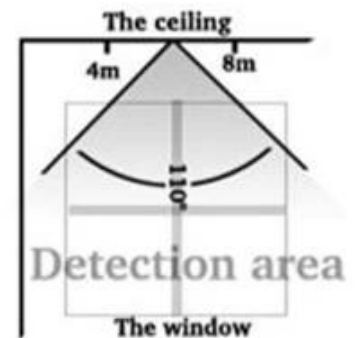

● Features

SMOT

1. Adjustable обнаруживая расстояние.
2. Auto температурной компенсации.
3. Индикация 3. Low мощности.
4. Adjustable зубец для задержки тревоги.
5. Anti-RFI & Amp; Анти I-EMI.
6. Сигнал тревоги 6. Send по РФ.
7. Low энергопотребление дизайн.
8. SMT Design принят