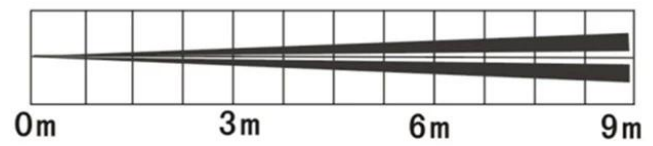

DETECTING AREA VIEW

Side View

● Packing list

SMQT

Список Упаковка	
Наименование товара	Беспроводной ИК детектор занавеса
Кол-во	100шт / коробка
Размер коробки	55 × 42 × 29 (см)
вес	20кг

● Office

SMQT