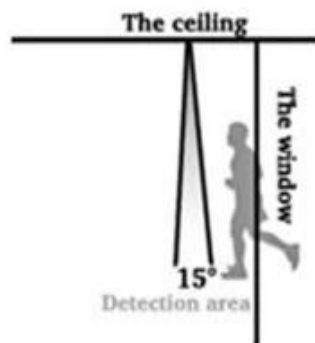

PRODUCT PROFILE

① LED indicator	⑦ Antenna
② Low power indicator	⑧ DELAY Jumper
③ Battery	⑨ RANGE Jumper
④ LED jumper	⑩ Code Jumper
⑤ IR sensor	⑪ Test Button
⑥ Battery box	⑫ PCB

● Features

SMOT

1. Adjustable обнаруживая расстояние.
2. Auto температурной компенсации.
3. Индикация 3. Low мощности.
4. Adjustable зубец для задержки тревоги.
5. Anti-RFI & Amp; Анти I-EMI.
6. Сигнал тревоги 6. Send по РФ.
7. Low энергопотребление дизайн.
8. SMT Design принят