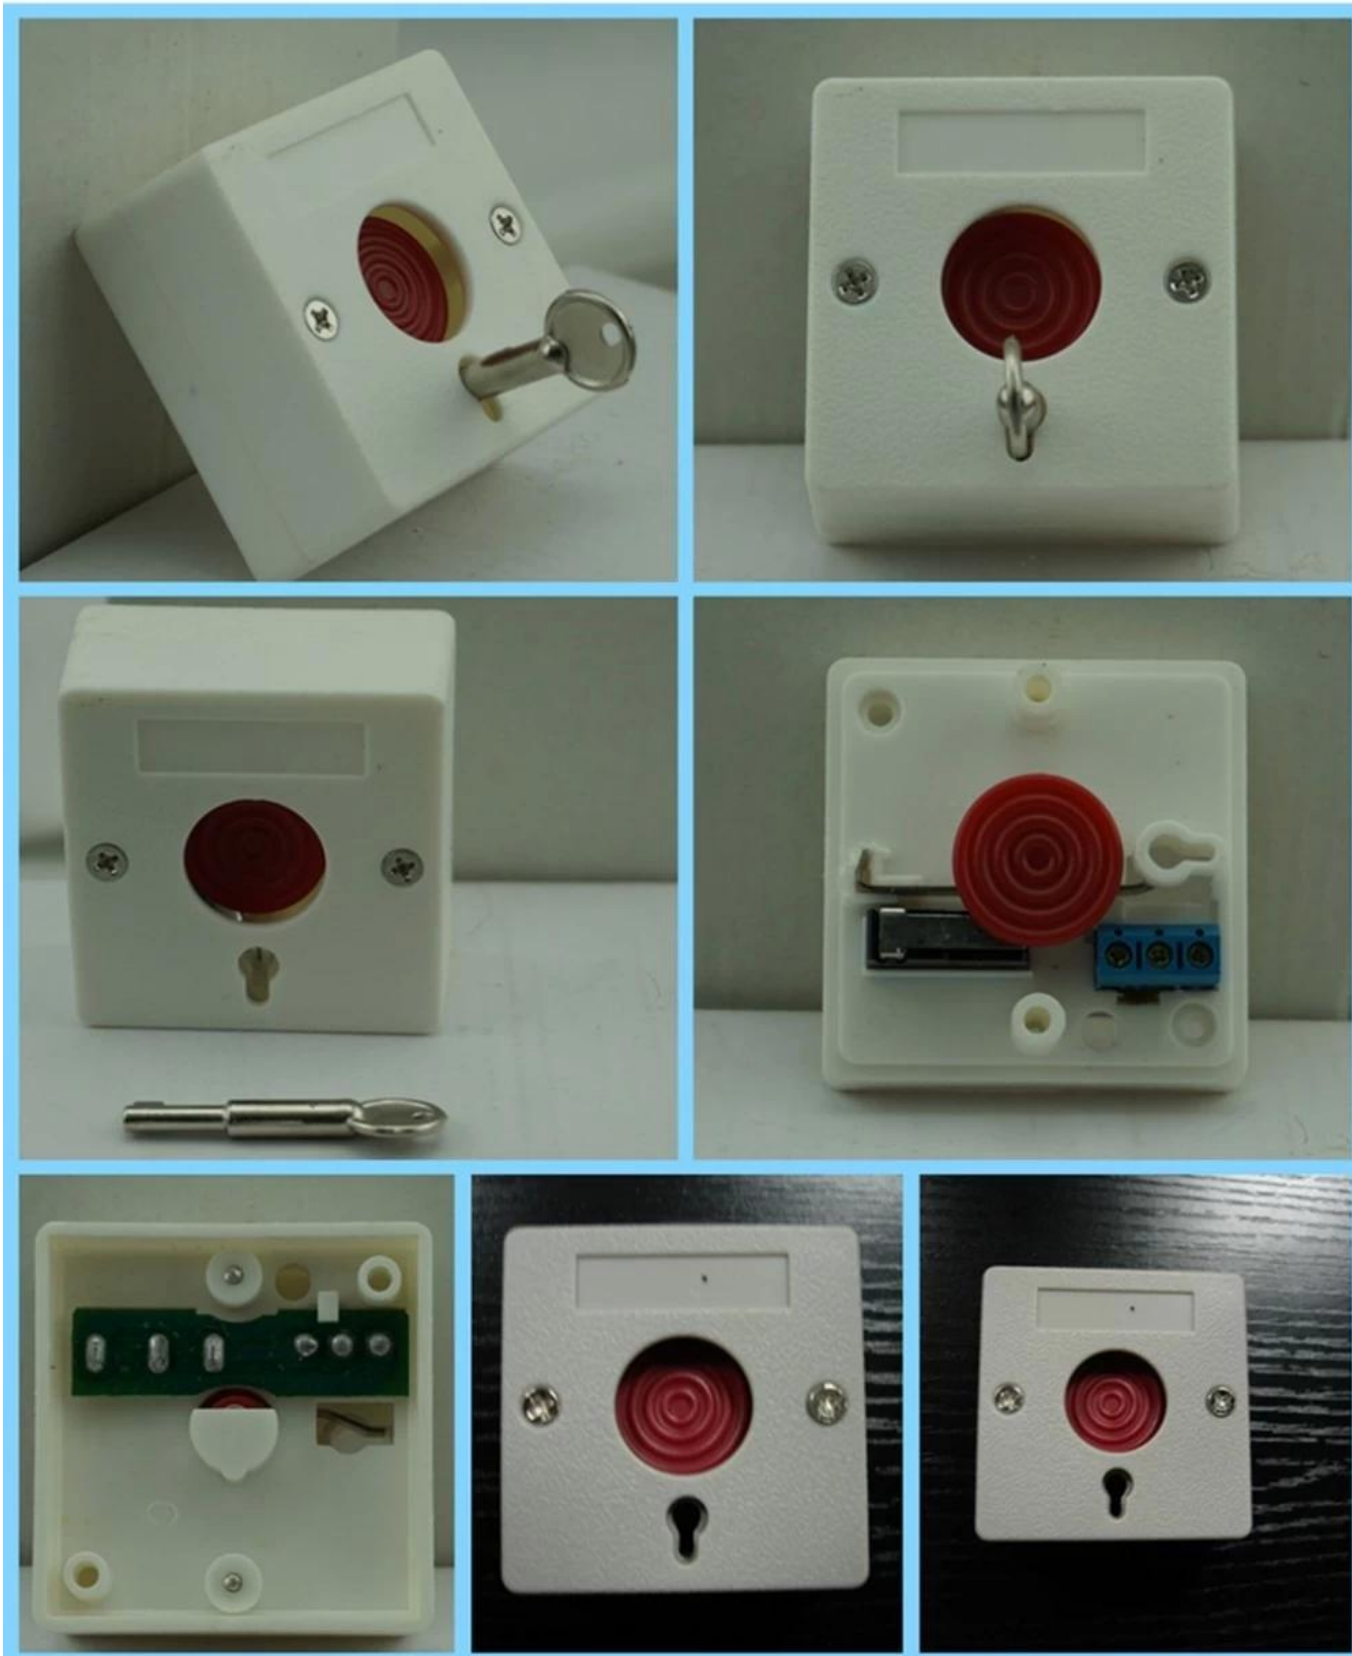

Key-reset emergency button

fireproof ABS material shell, key-reset, suitable
for access control and alarm system.

SMQT

• *Parameter*

SMQT

измерение	54 * 54 * 32 (мм)
Контактный выход	НЕТ / NC
Рабочий ток	3A @ DC 36V
режим сброса	Клавиша сброса
режим Intallation	Настенный
Приложения	Эвакуационной двери, контроль доступа
материалы	Противопожарные ABS
Вес нетто	40g

• *Introduction*

SMQT

PRODUCT PICTURE

Несгораемый пластмассовый аварийный выключатель кнопочный

используется с аварийным выходом панического панели дверей сигнализации.

• *Feature*

SMQT

PRODUCT FEATURE

Metal key-reset emergency button

Fireproof ABS material shell, net weight 40g

Suitable for access control and alarm system

Metal key-reset and wall-mounted

NO/NC contact output

2 years quality warranty and welcome OEM