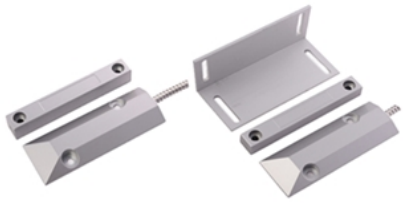

SMQT
铭汗科技

SMQT
铭汗科技

SMQT
铭汗科技

SMQT
铭汗科技

SMQT
铭汗科技

SMQT
铭汗科技

SMQT
铭汗科技

SMQT
铭汗科技

SMQT
铭汗科技