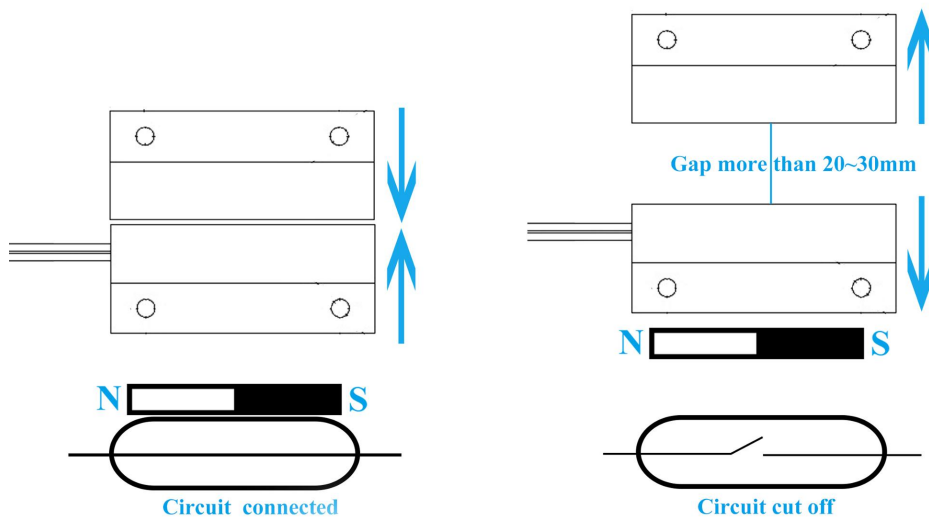

Магнитный контактный переключатель

SMQT

New

Access control & Alarm product supplier

2 Color optional

Size

NC mode working principle

Installation

Packaging

ГЛАВНЫЙ ПАРАМЕТР EB-132

Наименование товара:	Магнитный контактный переключатель
Номер модели:	EB-132
Рабочее напряжение:	Макс. DC 100
Рабочий ток:	Макс. 0,5 А
Потребляемая мощность:	10Вт
Интерфейсный порт:	NC / COM
Индукционный зазор:	20 ~ 30 мм
Размер:	Часть тростника: 34 * 14 * 7.5 (мм) Магнитная деталь: 34 * 14 * 7.5 (мм)
Подходит для:	Все виды системы контроля доступа дверей и системы охранной сигнализации
Материал:	Корпус ABS + Плата печатной платы + Геркон
Цвет корпуса:	Белый / Коричневый (опционально)
Вес:	Раздел: 12g 20 пар на мешок, на вес мешка 250 г
Гарантия:	Гарантия 2 года
ОЕМ:	Добро пожаловать в OEM