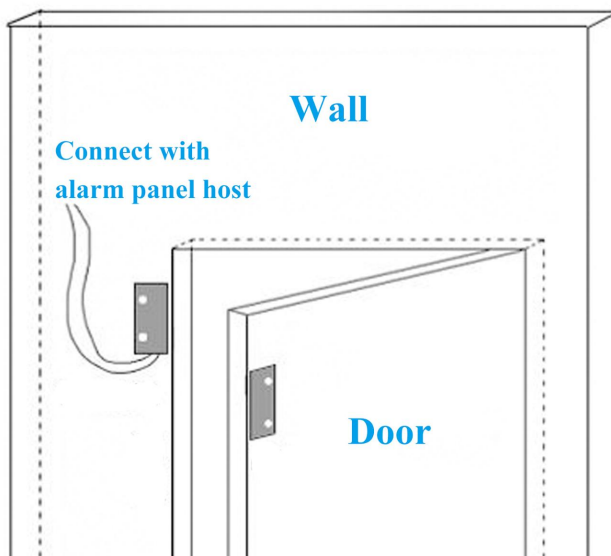

Магнитный контактный переключатель

SMQT

New

Access control & Alarm product supplier

2 Color optional

Size

NC mode working principle

Installation

Packaging

ГЛАВНЫЙ ПАРАМЕТР EB-132

Наименование товара:	Магнитный контактный переключатель
Номер модели:	EB-132
Рабочее напряжение:	Макс. DC 100
Рабочий ток:	Макс. 0,5 А
Потребляемая мощность:	10Вт
Интерфейсный порт:	NC / COM
Индукционный зазор:	20 ~ 30 мм
Размер:	Часть тростника: 34 * 14 * 7.5 (мм) Магнитная деталь: 34 * 14 * 7.5 (мм)
Подходит для:	Все виды системы контроля доступа дверей и системы охранной сигнализации
Материал:	Корпус ABS + Плата печатной платы + Геркон
Цвет корпуса:	Белый / Коричневый (опционально)
Вес:	Раздел: 12g 20 пар на мешок, на вес мешка 250 г
Гарантия:	Гарантия 2 года
ОЕМ:	Добро пожаловать в OEM