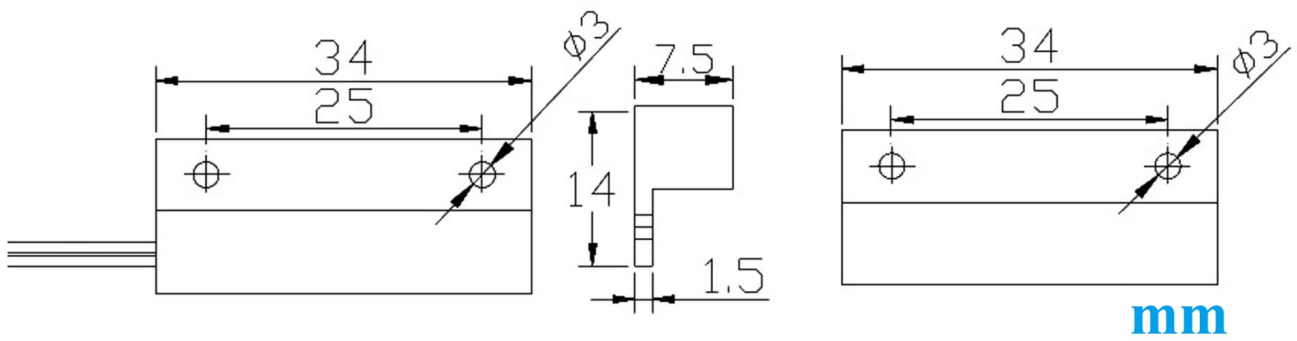

Магнитный контактный переключатель

SMQT

New

Access control & Alarm product supplier

2 Color optional

Size

NC mode working principle

Installation

Packaging

ГЛАВНЫЙ ПАРАМЕТР EB-132

Наименование товара:	Магнитный контактный переключатель
Номер модели:	EB-132
Рабочее напряжение:	Макс. DC 100
Рабочий ток:	Макс. 0,5 А
Потребляемая мощность:	10Вт
Интерфейсный порт:	NC / COM
Индукционный зазор:	20 ~ 30 мм
Размер:	Часть тростника: 34 * 14 * 7.5 (мм) Магнитная деталь: 34 * 14 * 7.5 (мм)
Подходит для:	Все виды системы контроля доступа дверей и системы охранной сигнализации
Материал:	Корпус ABS + Плата печатной платы + Геркон
Цвет корпуса:	Белый / Коричневый (опционально)
Вес:	Раздел: 12g 20 пар на мешок, на вес мешка 250 г
Гарантия:	Гарантия 2 года
ОЕМ:	Добро пожаловать в OEM