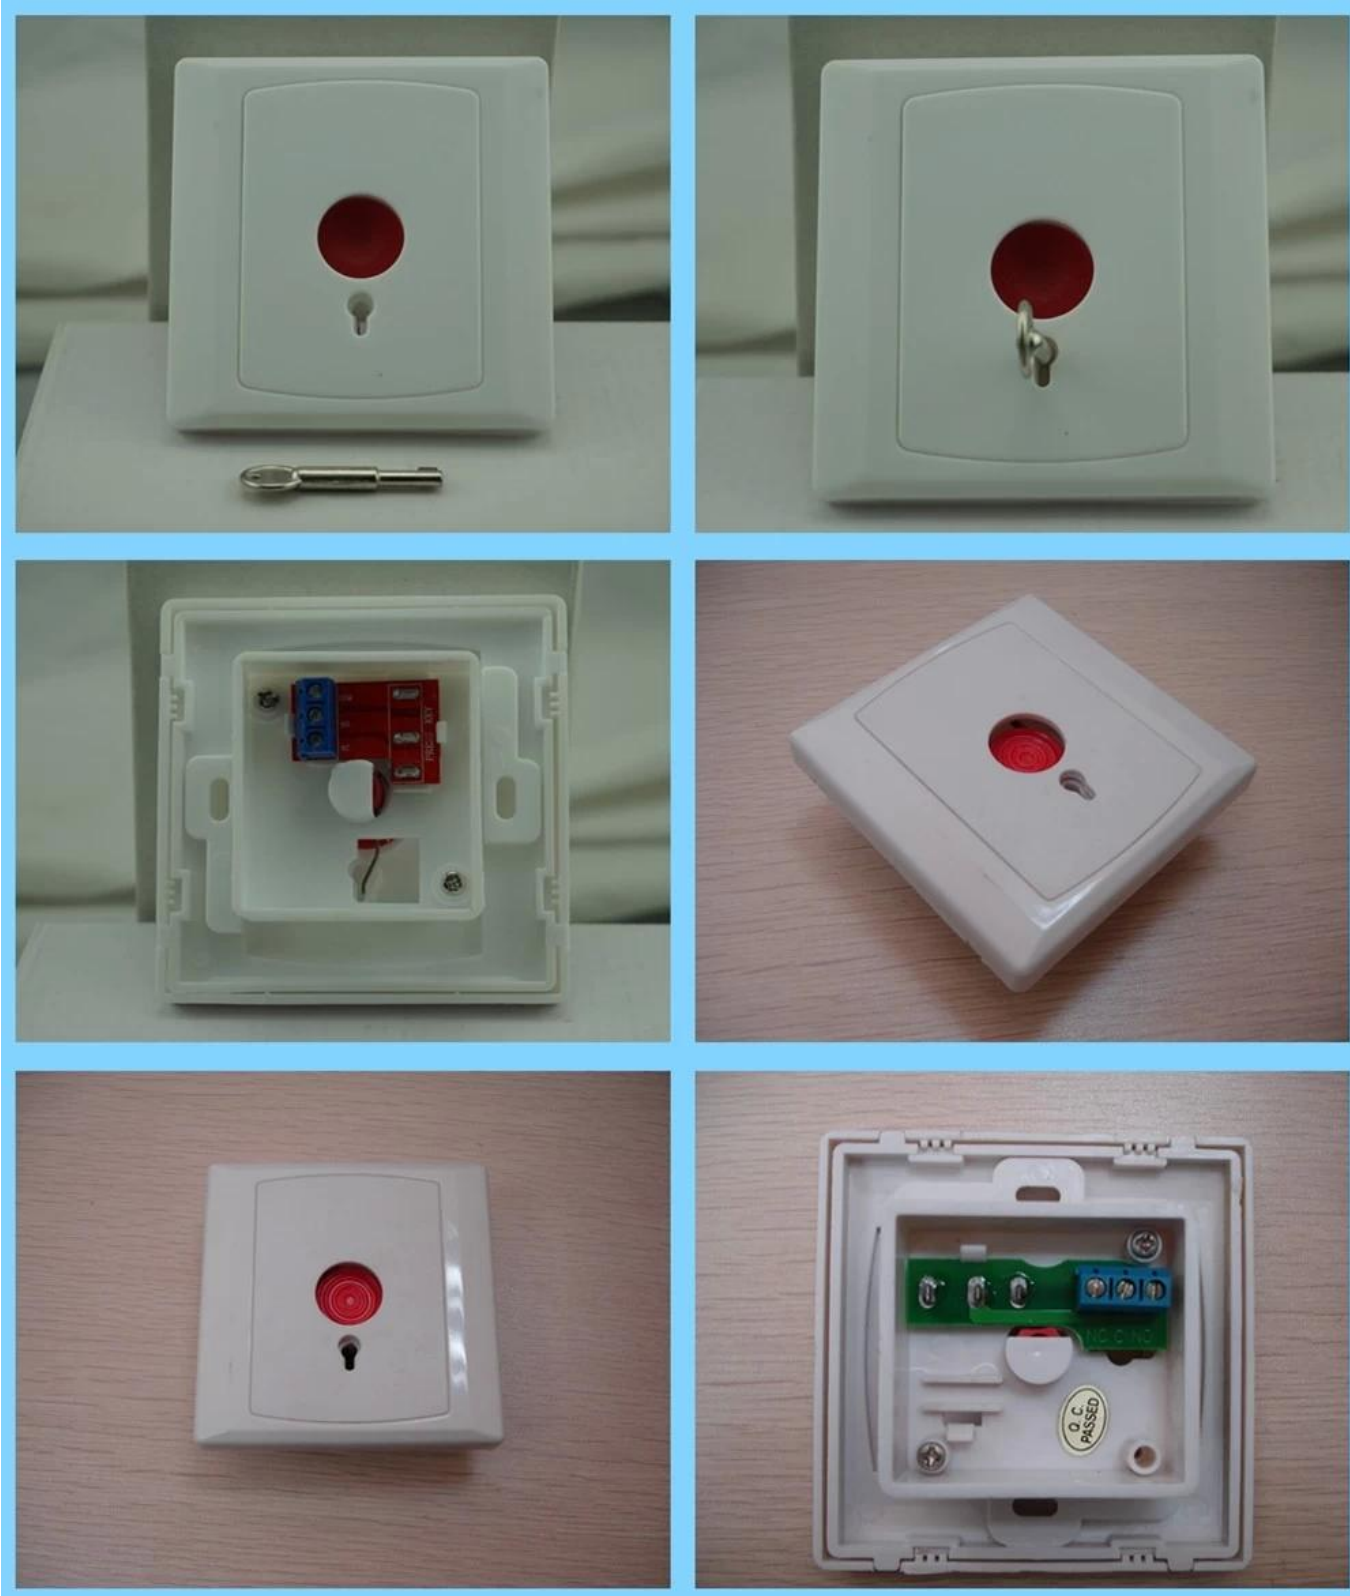

Key–reset emergency button

fireproof ABS material shell, key–reset, suitable
for access control and alarm system.

SMQT®

• *Parameter*

SMQT®

параметр	
Наименование товара	Металл ключ сброса кнопка экстренного вызова для системы охранной сигнализации и системы контроля доступа
Модель	ЕВ-128
измерение	86 × 86 × 32 (мм)
Выходной контакт	НЕТ / NC
Номинальный ток	3А @ 36V
Сброс	Клавиша сброса / автоматического сброса
режим настройки	Настенный
Подходит для	Контроль доступа
материал	Противопожарные ABS Корпус
цвет оболочки	белый
Вес нетто	60g

• *Introduction*

SMQT®

• *Feature*

SMQT

Key-reset emergency button

Fireproof ABS material shell

Suitable for access control and alarm system

NO/NC contact output

Metal key-reset and wall-mounted installation

2 years quality warranty and welcome OEM

● ***Packaging & shipping***

SMQT

список Упаковка	
Наименование товара	ЕВ-128 Металлическая кнопка ключ сброса аварийного для системы охранной сигнализации и системы контроля доступа
Кол-во	200 штук в коробке
Размер коробки	37 * 37 * 46 (см)
вес	20 кг