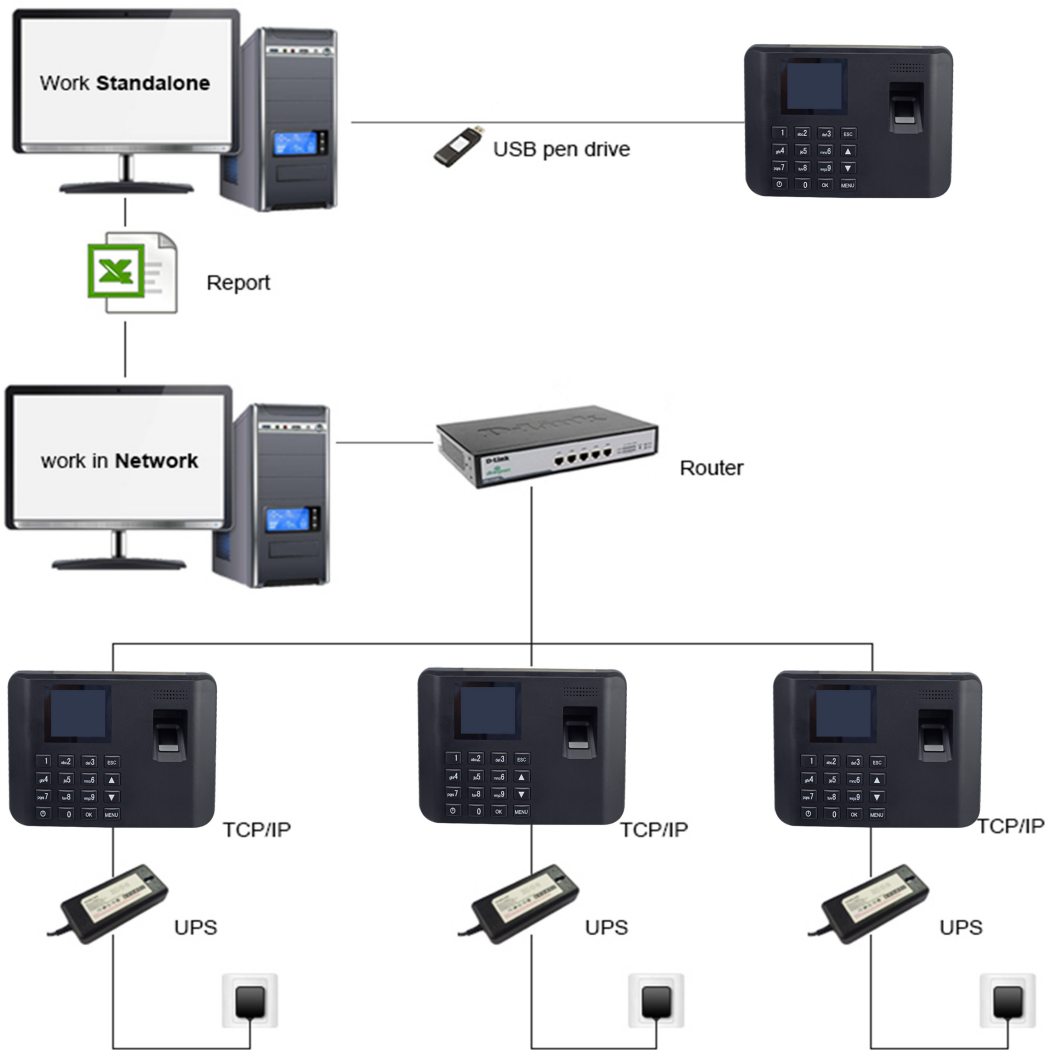

Working standalone or TCP/IP networking