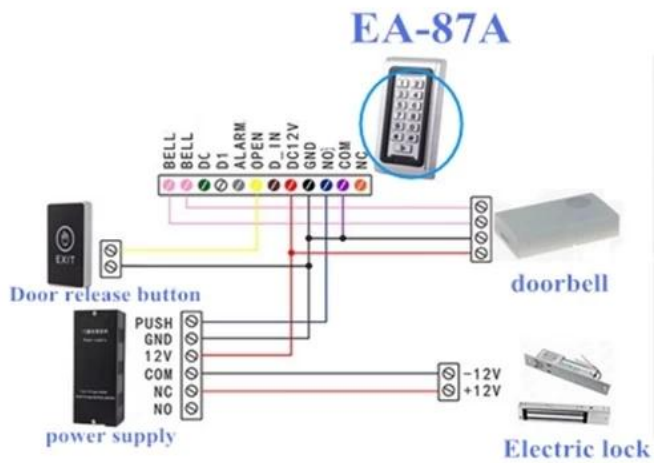

Спецификация	
Наименование товара	Водонепроницаемый металл одной двери Клавиатура контроля доступа
РежимL	EA-87A
измерение	120 × 56 × 18 (мм)
За работой напряжение	12V DC
За работой текущий	& Л; 60mA
Карты вместимость	2000pcs
индукционный ассортимент	ID 5-8 см IC 3-6cm
Дверь Время задержки	0 ~ 99 секунд (регулируемый)
открыто Режим	Карта/ Супер пароль / UID + пароль / карта + пароль
Карта тип	ЭМ Удостоверение личности (125KHz)
Вывод соединители	Дверь спусковая кнопка / датчик двери / Дверной звонок / сирена / саботаж
цвет	откалываться
Костюм для	Главная/ офис
Оболочка материал	нержавеющий стали
За работой температура	-10 °C ~ 50 °C
Сеть вес	0,5кг

Single door access control keypad

Working voltage 12V DC

Card capacity 2000 pcs

IC(13.56Mhz)/ID(125Khz) card type optional

Waterproof, suitable for outdoor

Button with LED back light

• Packaging & shipping

SMQT

список Упаковка	
Наименование товара	EA-87A водонепроницаемый металлическая клавиатура управления одного дверь доступа
Кол-во	20
Размер коробки	47 * 32 * 34 (см)
вес	17kg

• *Office show*

SMQT®

• *Exhibition*