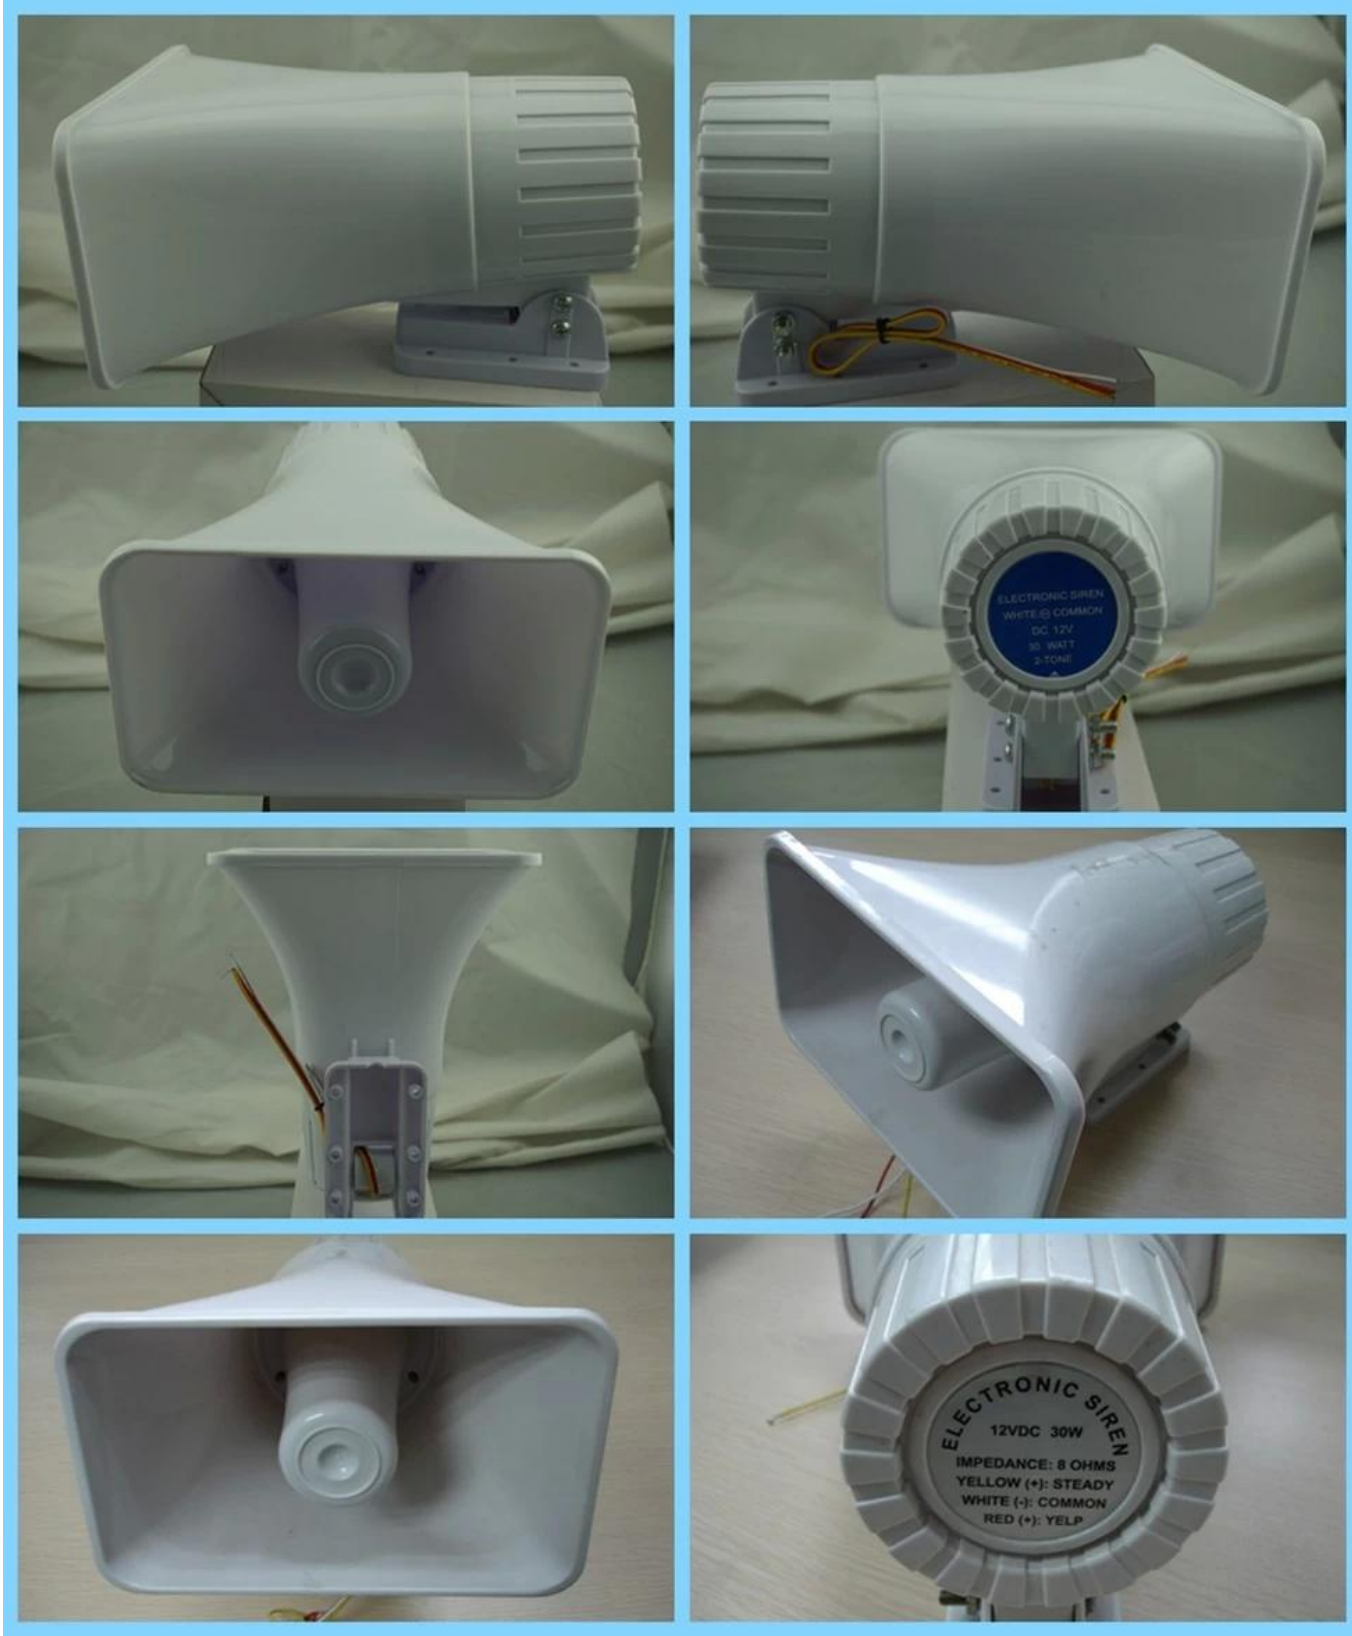

ELECTRIC SIREN

Fireproof ABS housing, 120db sound pressure, 12V DC power supply.

SMQT

• *Parameter*

SMQT

параметр	
Наименование товара	Белый цвет проводной электрическая сирена из Шэньчжэня сигнализация сирены производителя
Модель	EB-166
измерение	236 × 200 × 118 (мм)
Рабочая мощность	12V DC
Рабочий ток	600mA ~ 1200mA
Звуковое давление	120dB
Подходит для	Пожарной сигнализации, контроля доступа
Выходной контакт	НЕТ / NC
материалы	огнестойкие ABS шланги
Мощность	30w / 40w
Водонепроницаемый	IP66
вес	1.18KG

• *Introduction*

SMQT

• *Feature*

SMQT[®]

Waterproof wired electric siren
120db sound pressure, 2 tones

12V DC Power supply

Fireproof ABS hosing, with waterproof IP66

Suitable for alarm system

CE certificate, provide 2 years warranty

Welcome OEM

• ***Packaging & shipping***

SMQT

список Упаковка	
Наименование товара	ЕВ-166 Белый цвет проводной сирены электрической сигнализации от Шэньчжэня сигнализация сирены производителя
Кол-во	12 штук в коробке
Размер коробки	48 * 47 * 54 (см)
вес	13кг