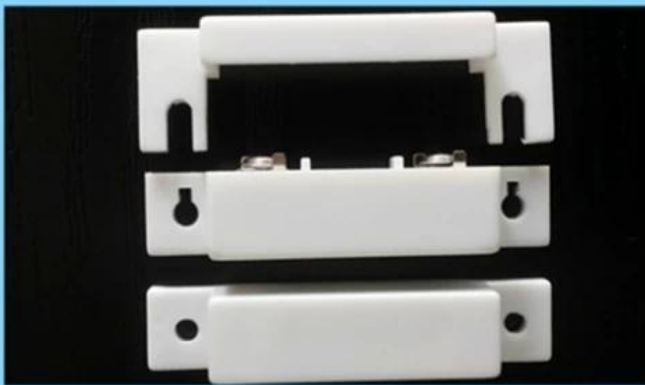

# Wired magnetic door sensor

Fireproof ABS material housing

20±5(mm) gap

Max voltage≤100V DC,Max current≤500mA

Use for wooden door or window

White/Black color optional

## • Parameter

SMQT

尺寸	64L * * * * * 19W 13H (mm)
颜色	白色 / 黑色
安装间隙	20 ± 5 (mm)
工作电压	≤100VDC
工作电流	≤500mA
功率	≤10W
外壳材料	ABS 防火材料
接口	24G / 24D
应用	适用于木质门、窗
包装	24G

## • Introduction

SMQT

本产品采用ABS防火材料制成，具有防火、防撬、防拆等特点。适用于木质门、窗，安装简便，使用可靠。产品采用24G/24D接口，兼容性强。产品规格如下：

## PRODUCT FEATURE

White

Brown

2 Color optional

*Dimension:64×19×13(mm)*

*NO/NC mode optional*

*20±5(mm) gap*

*MAX voltage≤110VDC,MAX current≤500mA*