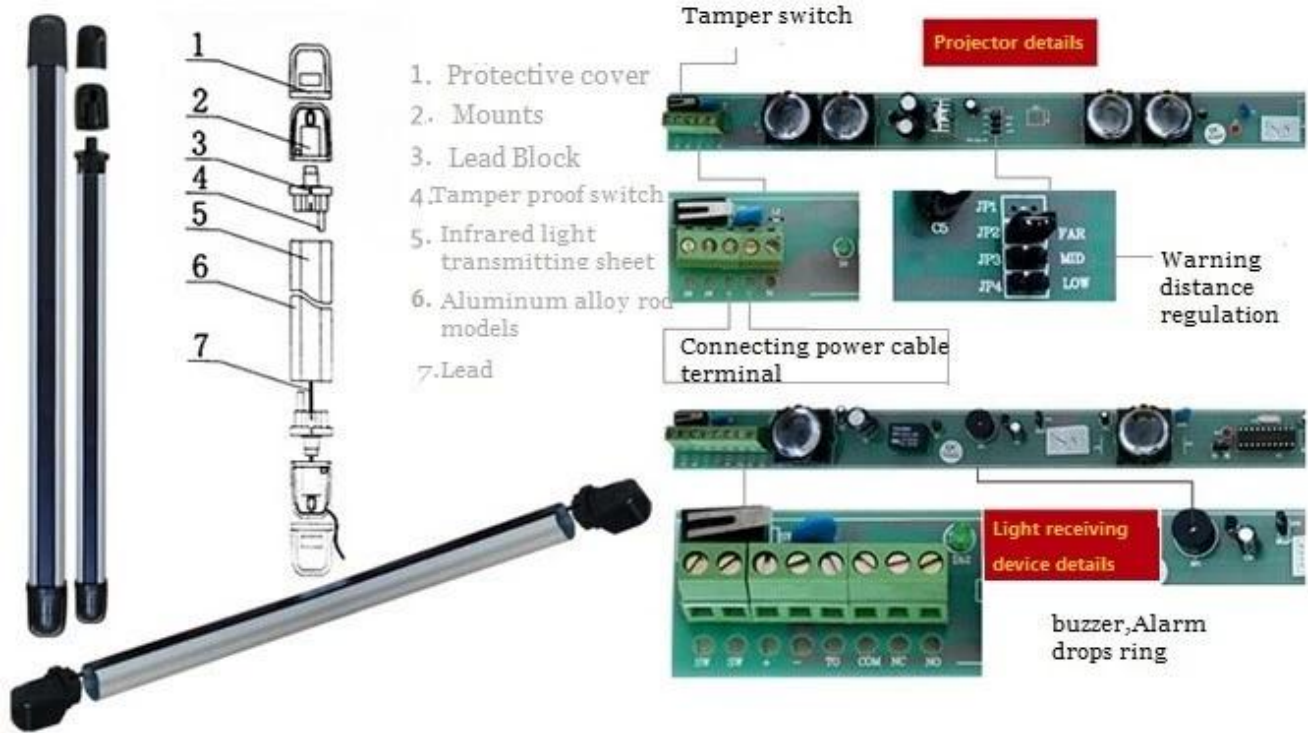

## ● Parameter

SMQT

Kiriş sayısı	2/4/6/8/10
Mesafe (iç mekan)	5m / 10m / 20m / 30m / 40m / 60m
Yükseklik detektörü	37/72/125/167 / 209cm
Çalışma akımı	30mA ~ 80mA
Çalışma gerilimi	DC12V ~ DC18V
Geribildirim zaman	<1.5ass
Röle kontağı	3A, AC120V / DC24V
Açıyı ayarlayın	180° ± 90°
Ortam sıcaklığı	-35 °C ~ 55 °C

## ● Introduction

SMQT

Düşük frekanslı kızılötesi emisyon: ev aletleri (Uzaktan Kumanda Sistemi) girişim yok;  
Akıllı ışık yoğunluğu algılama: düşük güç tüketimi, yanlış pozitif azaltmak;  
Çeşitli kurulumlar: Yüze ve gömme montaj, hassas hizalama olmadan;  
Çapraz kızılötesi çekim: güneş ışığından tamamen kaçının (benzersiz teknoloji);  
zarif görünüm: mükemmel kombinasyonun peşinde modern ev dekorasyon.

Fotoelektrik Kızılötesi Kirişler Pencere ve çit alarmı ile kullanılan bariyer sensörü takımı.

Kızılötesi çitler ("kızılötesi korkuluklar" olarak da bilinir), alıcıya "düşük frekanslı verici, Zaman Bölümü Algılama" moduna alıcıya radyo vericisi üzerinde çok ışınlı kızılötesi ışık kullanan bir tür aktif kızılötesi çekimdir, kişi kızılötesi ışık yayar veya verici tarafından yayılan herhangi bir bitişik iki veya daha fazla ışık huzmesini engelleyen nesne 30 ms'yi aşar, bir güneş ışınının bulunduğu yerden uzakta küçük hayvanlar veya küçük nesnelere olduğunda alıcı çıkış alarm sinyali, alarm alarm sinyali vermez.

● Dimesion Picture

SMOT

● Installations

SMOT

Using CPU micro processing intelligent control, intelligent distinction through the size of the object, there is an illegal intruder when the fence to trigger an alarm. When the smaller cats, dogs, birds and other small animals through the fence , the detector will not trigger the alarm, does not affect people's trouble to switch windows.