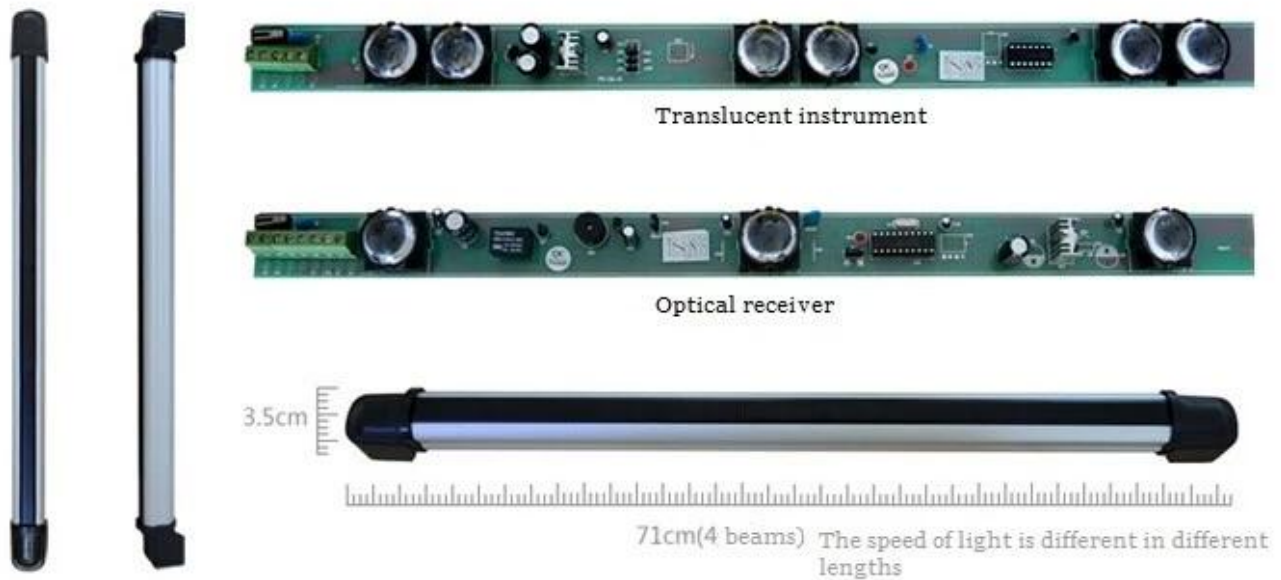

## ● Parameter

SMQT

Kiriş sayısı	2/4/6/8/10
Mesafe (iç mekan)	5m / 10m / 20m / 30m / 40m / 60m
Yükseklik detektörü	37/72/125/167 / 209cm
Çalışma akımı	30mA ~ 80mA
Çalışma gerilimi	DC12V ~ DC18V
Geribildirim zaman	<1.5ass
Röle kontağı	3A, AC120V / DC24V
Açıyı ayarlayın	180° ± 90°
Ortam sıcaklığı	-35 °C ~ 55 °C

## ● Introduction

SMQT

Düşük frekanslı kızılötesi emisyon: ev aletleri (Uzaktan Kumanda Sistemi) girişim yok;  
Akıllı ışık yoğunluğu algılama: düşük güç tüketimi, yanlış pozitif azaltmak;  
Çeşitli kurulumlar: Yüze ve gömme montaj, hassas hizalama olmadan;  
Çapraz kızılötesi çekim: güneş ışığından tamamen kaçının (benzersiz teknoloji);  
zarif görünüm: mükemmel kombinasyonun peşinde modern ev dekorasyon.

Fotoelektrik Kızılötesi Kirişler Pencere ve çit alarmı ile kullanılan bariyer sensörü takımı.

Kızılötesi çitler ("kızılötesi korkuluklar" olarak da bilinir), alıcıya "düşük frekanslı verici, Zaman Bölümü Algılama" moduna alıcıya radyo vericisi üzerinde çok ışınlı kızılötesi ışık kullanan bir tür aktif kızılötesi çekimdir, kişi kızılötesi ışık yayar veya verici tarafından yayılan herhangi bir bitişik iki veya daha fazla ışık huzmesini engelleyen nesne 30 ms'yi aşar, bir güneş ışınının bulunduğu yerden uzakta küçük hayvanlar veya küçük nesnelere olduğunda alıcı çıkış alarm sinyali, alarm alarm sinyali vermez.

● Dimesion Picture

SMOT

● Installations

SMOT

Using CPU micro processing intelligent control, intelligent distinction through the size of the object, there is an illegal intruder when the fence to trigger an alarm. When the smaller cats, dogs, birds and other small animals through the fence , the detector will not trigger the alarm, does not affect people's trouble to switch windows.