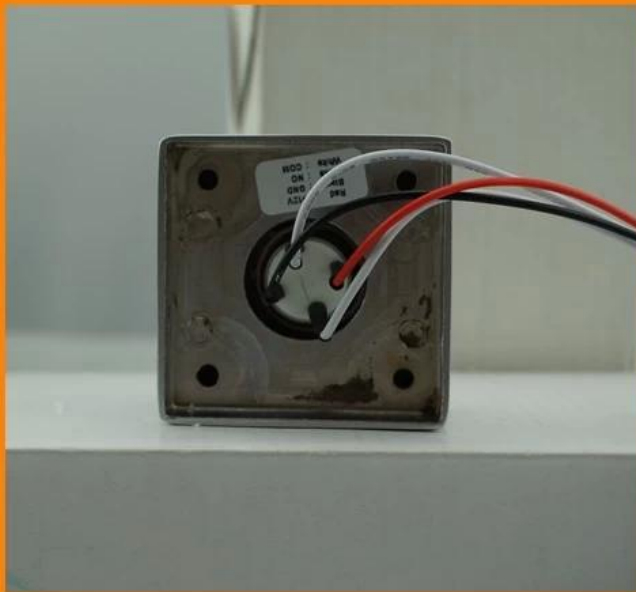

## ● Parameter

SMQT®

şartname	
model	EA-27F
isim	LED Işık kapak açma düğmesi
boyut	53 * 53 * 26 (mm)
Çalışma Voltaj	12V ± 3VDC
Temas çıktı	NO / NC / COM
Mekanik test	500000 kez test
ışık renk	Kırmızı / Mavi / Yeşil (isteğe bağlı)
Kabuk malzeme	alaşım
İçin uygun	Erişim kontrol sistemi
Net ağırlık	0.015kg

## ● Introduction

SMQT®

**LED back light color optional(Red/Blue/Green)**

**Alloy shell,with bottom case**

**Compact structural design**

**500000 times mechanical test**

**Support OEM**

**paketleme listesi**

Ürün adı	EA-27F LED ışık kapak açma düğmesi
Adet	karton başına 100 adet
Karton boyutu	47 * 28 * 38 (mm)
Ağırlık	15kg

● Exhibitions

2011 Brazil Fair

2012 Shenyang Fair

2013 Jinan Fair

2013 Shenzhen Fair

.....