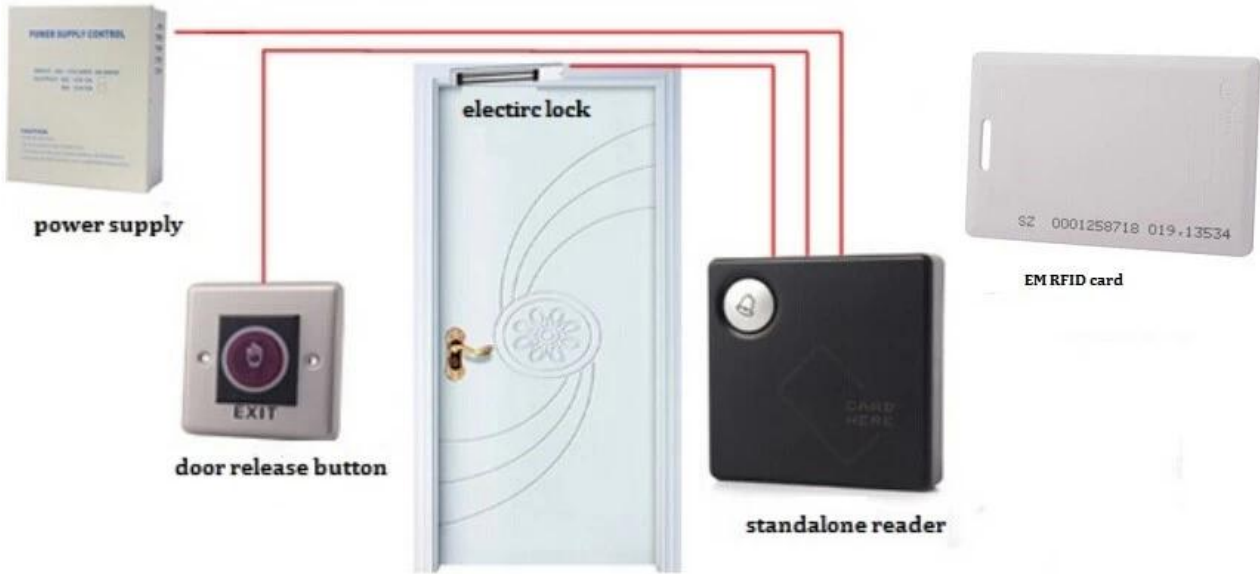

Kimlik Kalın Akıllı Kart

● Introduction

SMQT

Kimlik kartı "Kimlik Kartı" anlamına gelir. EM 125 Khz RFID akıllı kart kullanımı kapı geçiş kontrol sistemi bağımsız okuyucu, WG kart okuyucu ile. Proximity kart sabit bir sayı ile, yazılı olmayan bir.

● Parameter

SMQT

boyut:	86 * 54 * 1.8 (mm)
Yonga:	EM
Sıklık:	125kHz
Ağırlık:	9g

● Dimesion Picture

SMQT

● Installations

SMQT

● Features

SMQT

Gibi, sadece "kart numarası" kullandığınız kimlik akıllı kart ve manyetik kart bir tek kartı numarası ek kart, ancak, herhangi bir güvenlik fonksiyonu olmayan, kart" açık ve maruz.

ADET:	100 adet / karton, 3000 adet / karton
Ambalaj Özellikleri	0,45 * 0,42 * 0,31 m
Brüt ağırlık:	30.1 kg / karton