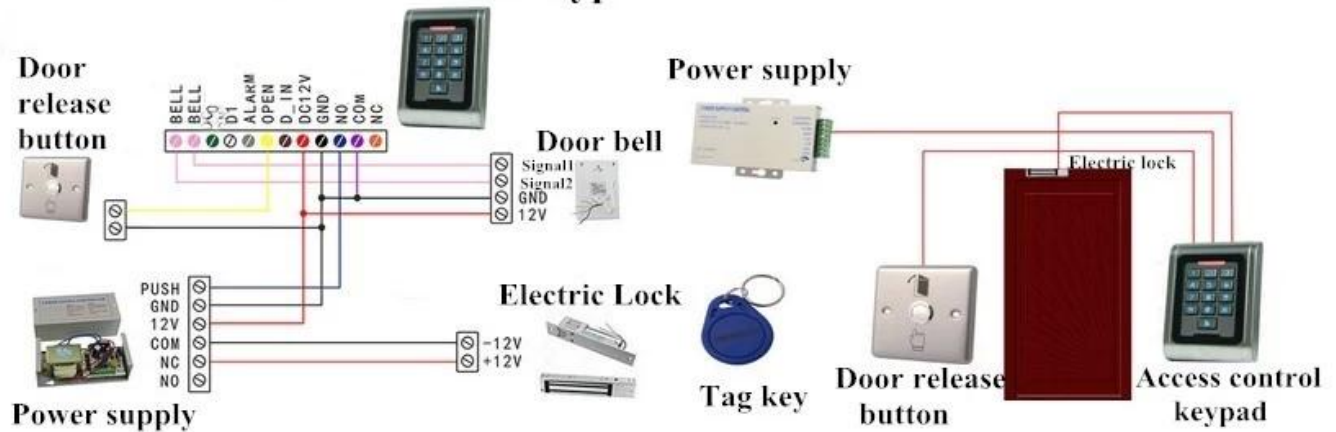

## ● Introduction

SMQT®

Kapı erişim kontrolü okuyucu tuş takımı kapı metal kasa erişim yönetim denetleyicisi kutusudur.

Single door access control (Waterproof ,LED light ,metal case)

front of the reader

Back of the reader

## ● Dimesion Picture

SMQT®

● Installations

SMQT®

Access control keypad

● Features

SMQT®

Yeni dış tasarımı, Mercedes-Benz tarzı, lüks, atmosfer, istikrarlı ve safe. Metal kabuk, su geçirmez, anti-smashing tasarımı.