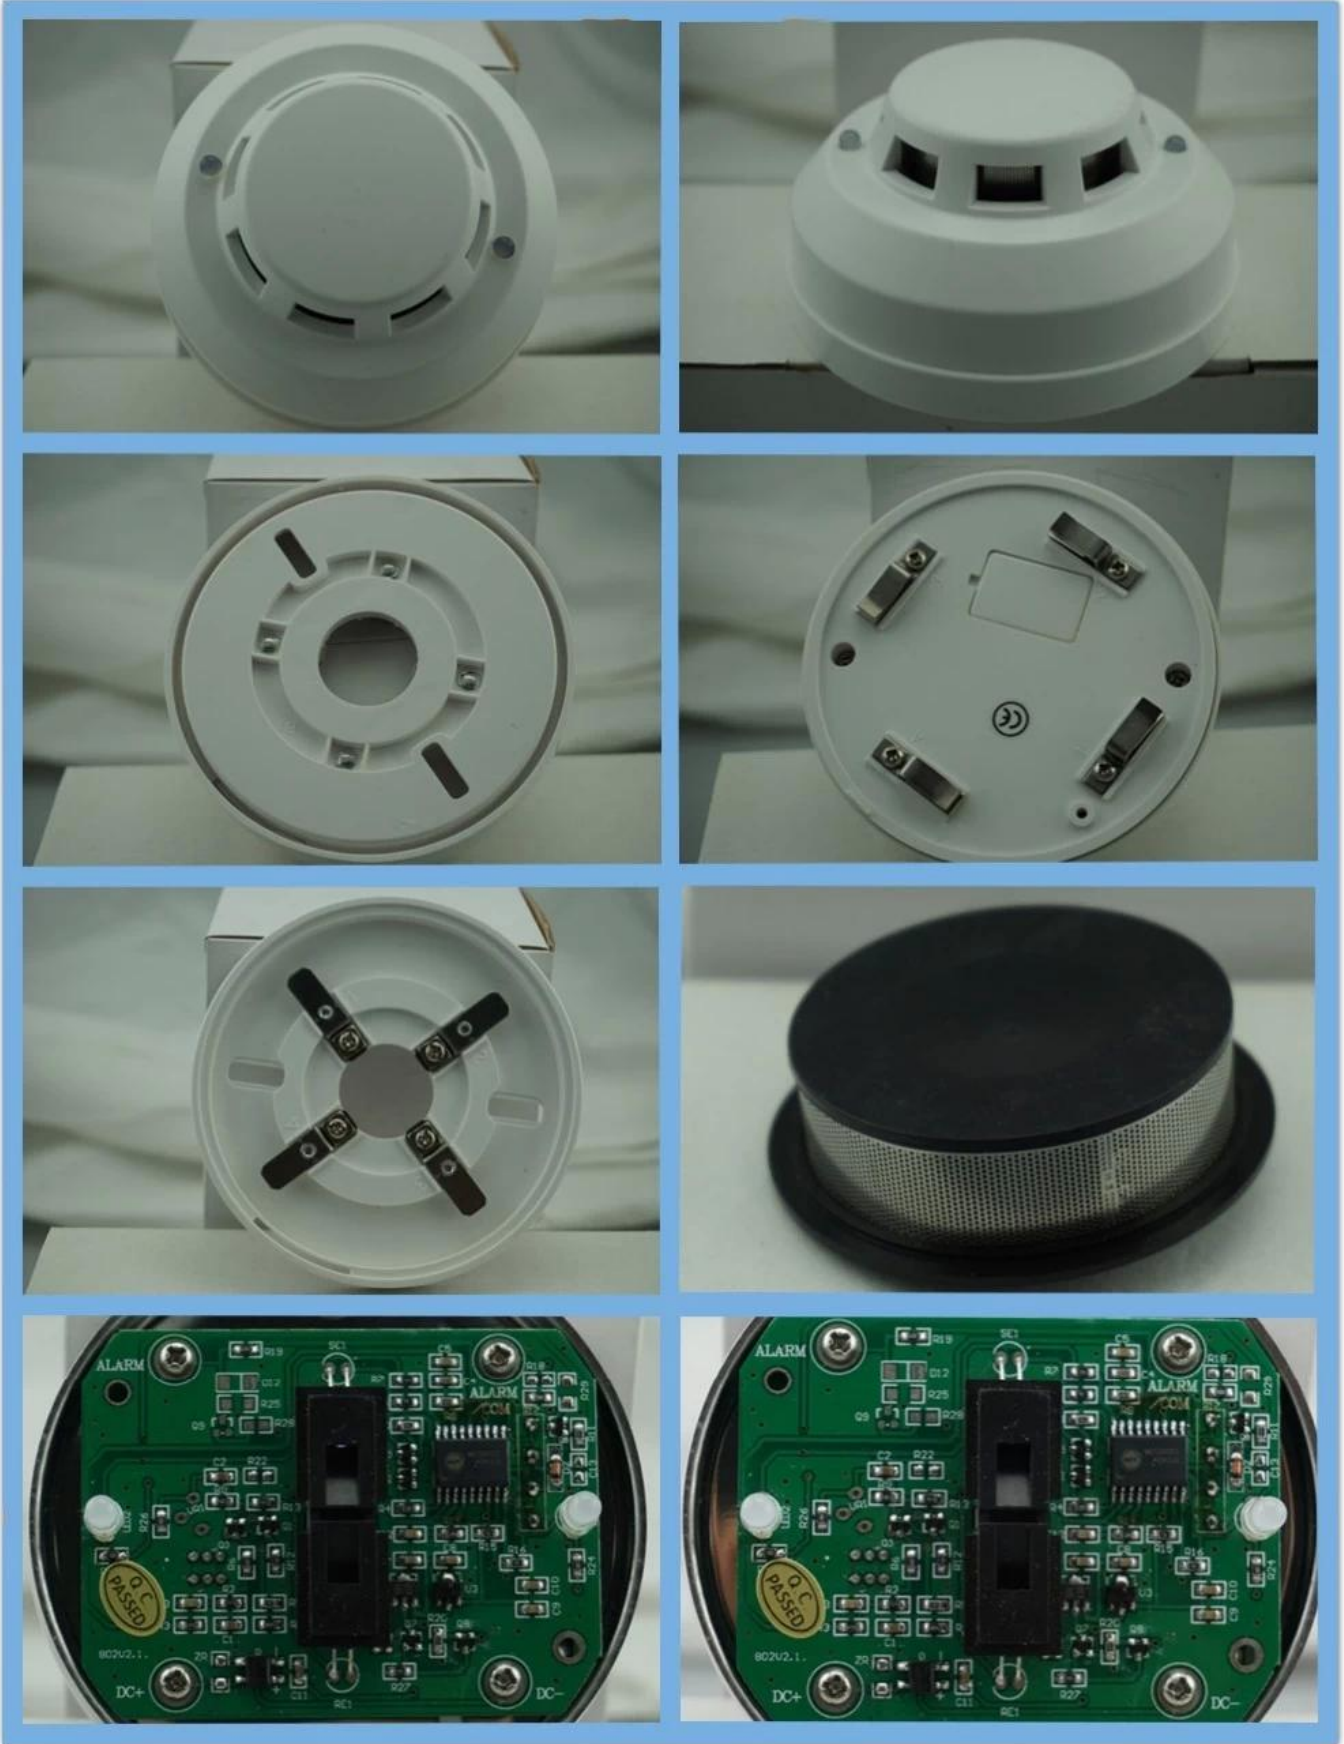

## • *Parameter*

SMQT®

Ürün adı	Fotoelektrik Duman dedektörü
Ürün modeli	EB-117
Çalışma sıcaklığı	-10 °C ~ + 50 °C
alarm konsantrasyonu	0.65 ~% 15.5 FT
çalışma nem	10-90%
Güç kaynağı	DC12 / DC9V
sinyal çıkışı	NC / NO
Montaj	Tavan
kabuk	geciktirici reçine
Ürün boyutu	Φ104 * 51 (mm)

## • *Introduction*

SMQT®

Kablosuz acil flaş alarmı siren çıkışı 9V ve 12V DC alarm sistemi için kullanılmaktadır.

• *Dimension*

SMQT

• *Feature*

SMQT

*Smoke detector for home security system*  
*Big discounts!!*  
*Best price!!*

*CE&ROSH*  
*certificate*

*4 wires smoke detector*

*Welcome OEM and ODM*

1. Bu ürün seçmek için gerçek ihtiyaca göre, sigara kodlama tipi duman dedektörleri ve anahtar çıkış kontakları bir çift olan normalde açık veya normalde kapalı çıktı. Normal çalışma sırasında, gösterge yanıp söner kere her dokuz saniye alarm göstergesi