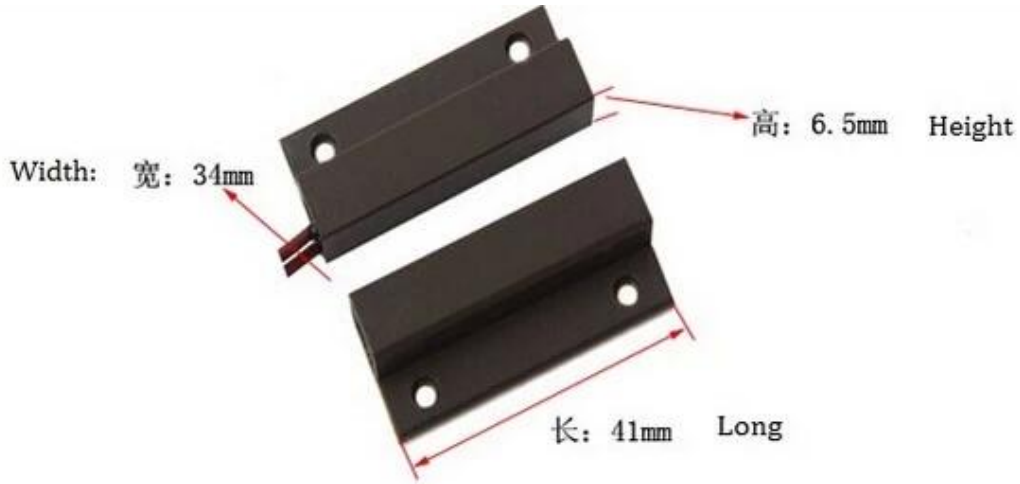

• Parameter

SMQT®

boyutlar	41L * 34W * 6.5H (mm)
Bağ	NC / NO
Çalışma mesafesi	20 ± 5 (mm)
maksimum dayanıklılık	≤100VDC
Yük akımı	≤500mA
çalışma Gücü	≤10W
Ev materyalleri	yanmaz malzeme şekli ABS
Renk	Kahverengi / Beyaz
kapsam	Demirdışı kapı veya pencere
Ürün ağırlığı	14g

• Introduction

SMQT®

kablolu ve kablosuz mode. This modeli ile manyetik kontak sensörü kablolu manyetik kapı kontak anahtarı yapışkan bant alarm security. Back kullanılan kolayca kapı veya pencere yüklü sağlamak için. ideal güvenlik hemen bir alarm sinyali göndermek ofis, ev, dükkan, entrance. When birisi yasadışı açık kapı veya pencere,

kontrol paneli hemen alarm sinyali, 120 desibel alarm sesi alır.

kapı manyetik kontak sensörü kapı güvenlik sistemle otomatik kapı sensörü için kullanılan kablolu alarm kapı sensörü.

•Dimension

SMQT®

•Installation