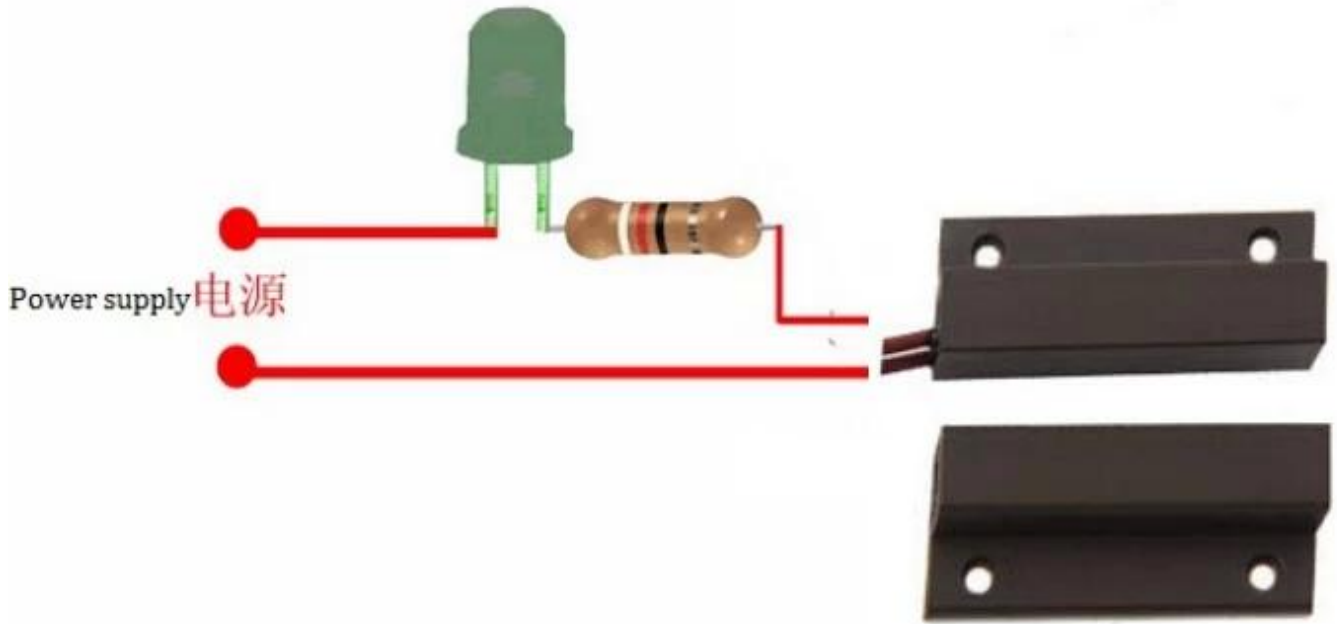

•Installation

SMQT®