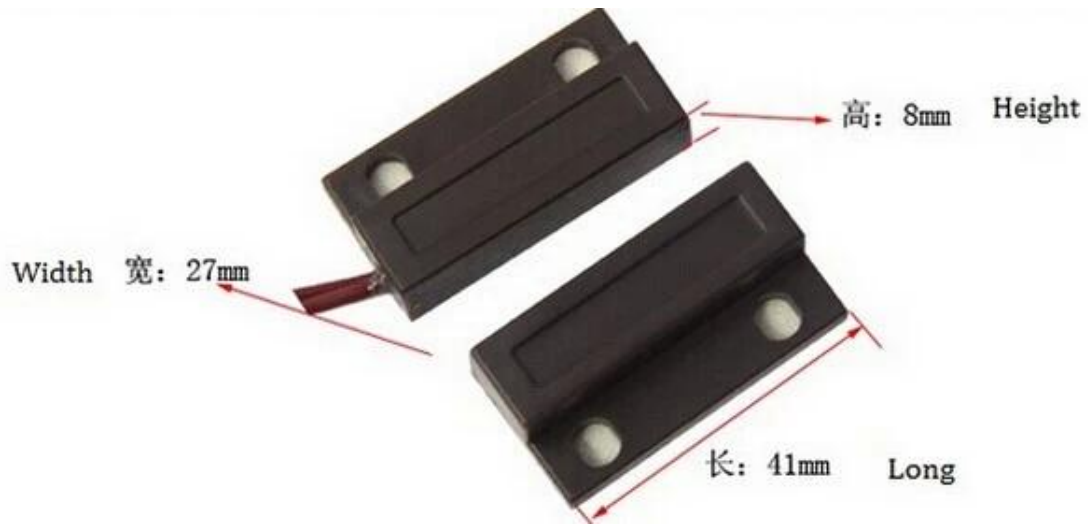

● Features

SMQT

● Office Use

SMQT