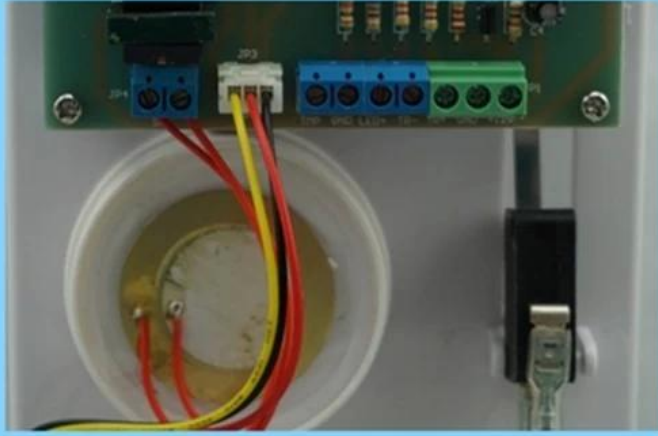

ELECTRIC SIREN

Fireproof ABS housing, 115db sound pressure, 12V DC power supply, red/blue light are optional.

SMQT

• *Parameter*

SMQT

Ürün adı	Kablosuz Dış Strobe Işık
Ürün modeli	EB-167W-1
Giriş gerilimi	DC9 ~ 15V
alarm akımı	& Lt; 300mA
bekleme Akımı	& Lt; 20mA
Alım frekansı	315MHZ / 433MHZ
siren ses şiddeti	120dB
Çalışma sıcaklığı	-20 °C ~ 55 °C
Siren Run Time	5 dakika
alma mesafesi	100 Metre

• *Introduction*

SMQT

PRODUCT PICTURE

Acil kablosuz açık flaş alarmı siren alarm sistemi ile çalışır.

• *Dimension*

SMQT

• *Feature*

SMQT

PRODUCT FEATURE

Outdoor wired electric strobe light siren

115db sound pressure, with flash light

Red/Blue light are optional

12 DC power supply

Fireproof ABS shell

Suitable for Alarm system

2 years quality warranty, welcome OEM