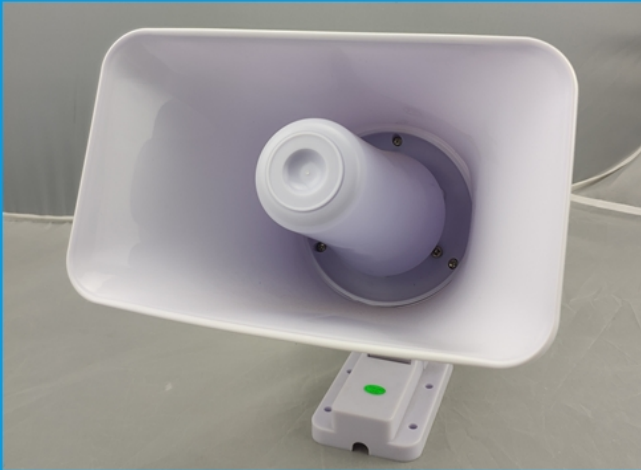

Açık alarm korna siren

SMQT®

New

Access control & Alarm product supplier

EB-166 GİBİ NEDİR?

EB-166'NIN ANA PARAMETRESİ

Parametre	
Ürün adı:	Açık alarm korna siren
Model:	EB-166
Boyut:	236 x 200 x 118 (mm)
Çalışma gerilimi:	DC 12V
Alarm akımı:	1200mA
Güç:	40W / 30W (isteğe bağlı)
Empedans:	8Ω
Ses basıncı:	120dB
Ses kaynağı:	2 ton
Tel portu:	3 tel Kırmızı / Sarı / Beyaz
Çalışma sıcaklığı:	-20 °C ~ 50 °C
Kurulum yolu:	Duvara monte
Çalışma Nemi:	% 95 RH
Depolama sıcaklığı:	-20 °C ~ 60 °C
Renk:	Beyaz
Kabuk malzemesi:	ABS
Ağırlık:	1.2kg
Sertifika:	CE
Garanti:	2 yıl garanti

EB-166 NE ÖZELLİKLERİ VAR?

Size

3 Wires 2 Tones

120 dB High Sound Pressure

Waterproof

DİĞER SEÇİM HAKKINDA NASIL?

SMQT
铭汗科技

SMQT
铭汗科技