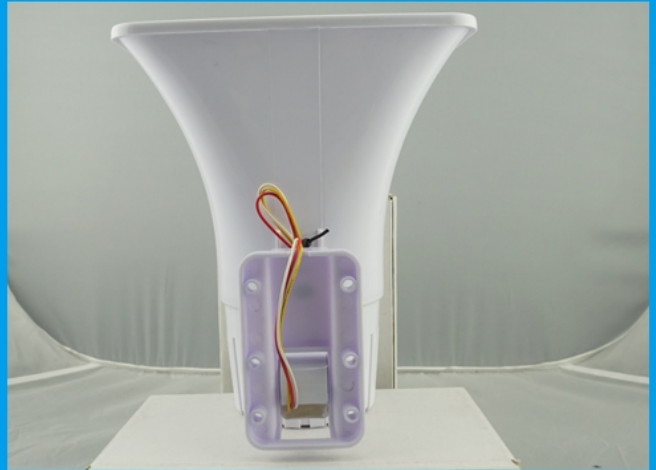

Açık alarm korna siren

SMQT®

New

Access control & Alarm product supplier

EB-166 GİBİ NEDİR?

EB-166'NIN ANA PARAMETRESİ

Parametre	
Ürün adı:	Açık alarm korna siren
Model:	EB-166
Boyut:	236 x 200 x 118 (mm)
Çalışma gerilimi:	DC 12V
Alarm akımı:	1200mA
Güç:	40W / 30W (isteğe bağlı)
Empedans:	8Ω
Ses basıncı:	120dB
Ses kaynağı:	2 ton
Tel portu:	3 tel Kırmızı / Sarı / Beyaz
Çalışma sıcaklığı:	-20 °C ~ 50 °C
Kurulum yolu:	Duvara monte
Çalışma Nemi:	% 95 RH
Depolama sıcaklığı:	-20 °C ~ 60 °C
Renk:	Beyaz
Kabuk malzemesi:	ABS
Ağırlık:	1.2kg
Sertifika:	CE
Garanti:	2 yıl garanti

EB-166 NE ÖZELLİKLERİ VAR?

Size

3 Wires 2 Tones

120 dB High Sound Pressure

Waterproof

DİĞER SEÇİM HAKKINDA NASIL?

SMQT
铭汗科技

SMQT
铭汗科技