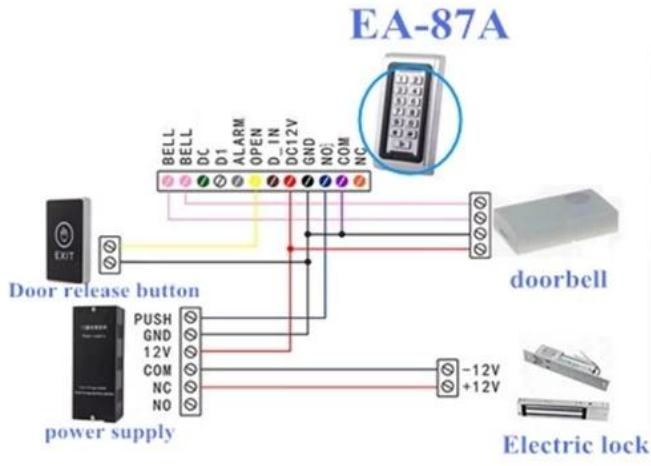

şartname	
Ürün adı	Su geçirmez metal tek kapı erişim kontrolü tuş takımı
kipl	EA-87A
boyut	120 × 56 × 18 (mm)
Çalışma Voltaj	12V DC
Çalışma akım	& Lt; 60mA
Kartlar kapasite	2000pcs
indüksiyon menzil	kimlik 5-8cm IC 3-6cm
Kapı Gecikme süresi	0 ~ 99 saniye (ayarlanabilir)
Açık kip	kart / Süper şifre / UID + Şifre / kart + şifre
kart tip	EM Kimlik kartı (125khz)
Çıktı konnektörleri	Kapı Serbest bırakma düğmesine / Kapı sensörü / Kapı zili / alarm sireni / sabotaj
Renk	kiymık
Takım elbise için	ev/ ofis
Kabuk Malzeme	paslanmaz çelik
Çalışma sıcaklık	-10 °C ~ 50 °C
Ağ ağırlık	0.5kg

Single door access control keypad

Working voltage 12V DC

Card capacity 2000 pcs

IC(13.56Mhz)/ID(125Khz) card type optional

Waterproof, suitable for outdoor

Button with LED back light

• Packaging & shipping

SMQT®

Ambalaj listesi	
Ürün adı	EA-87A Su geçirmez metal tek kapı erişim kontrolü tuş takımı
Adet	20
Karton boyutu	47 * 32 * 34 (cm)
Ağırlık	17kg

• *Office show*

SMQT®

• *Exhibition*

SMQT®

2011 Brazil Fair

2012 Shenyang Fair